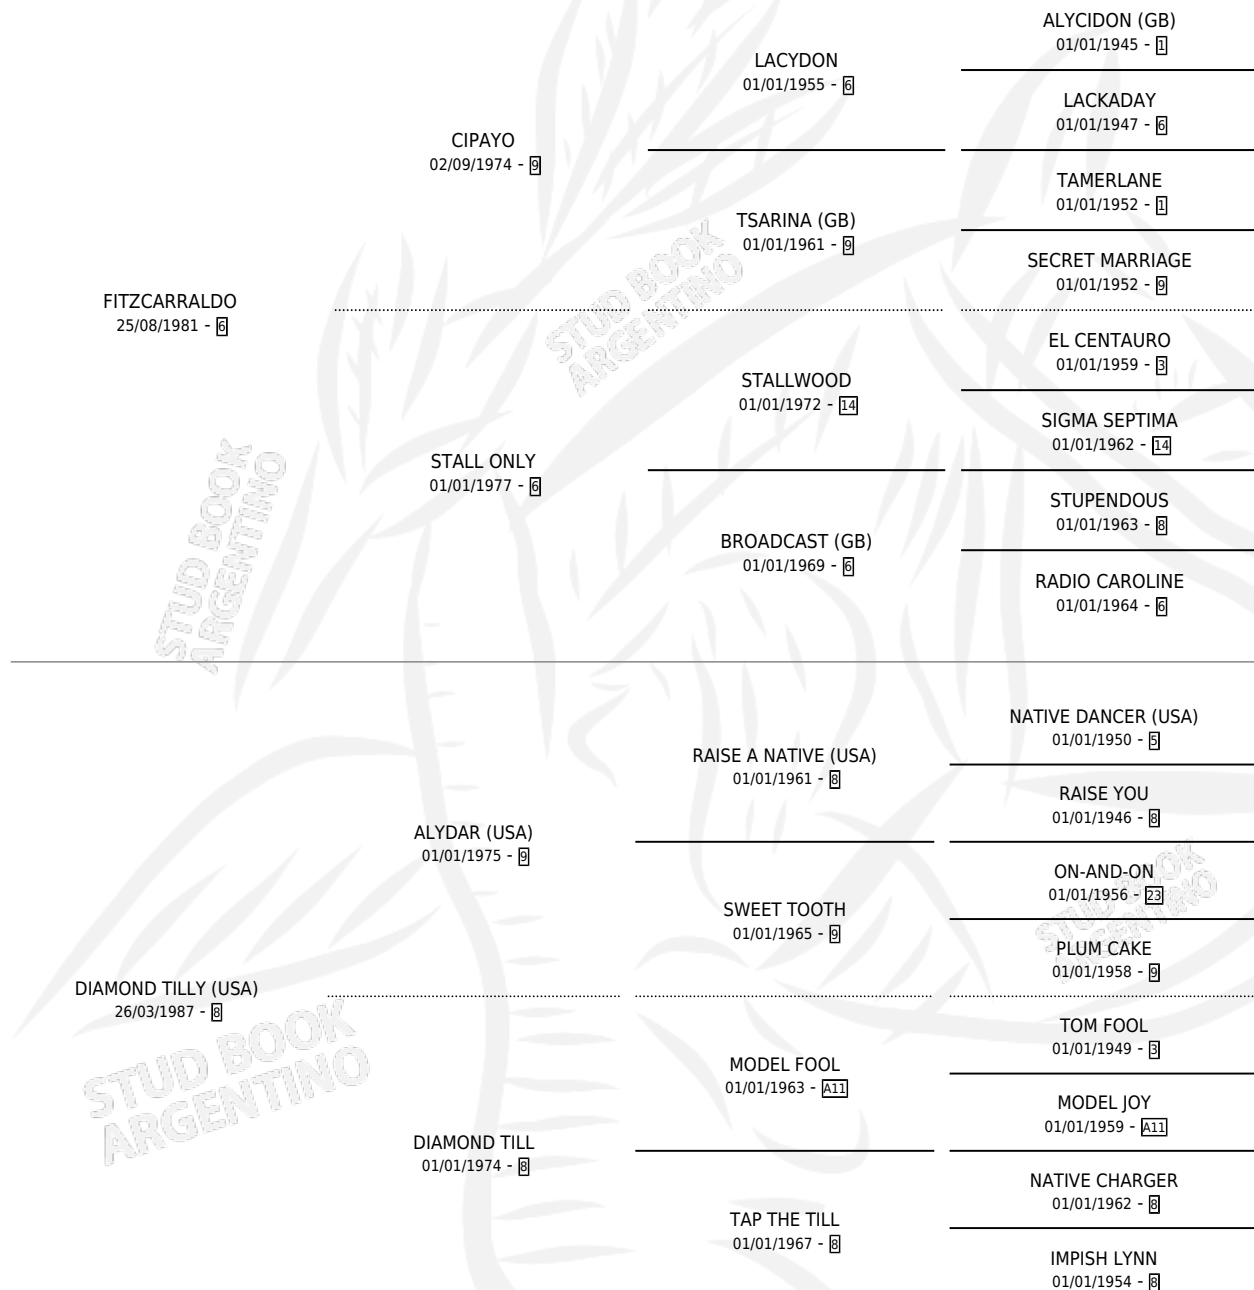

DIAMOND FITZ

por FITZCARRALDO y DIAMOND TILLY (USA) por ALYDAR (USA)

Argentina · Hembra · Alazan · SP · 12/07/1998
Familia 8-f · Volumen 36

ESTADO

TIPIFICACIÓN SANGUÍNEA	✓
TIPIFICACIÓN POR ADN	✓
PASAPORTE	X
IDENTIFICACIÓN POR MICROCHIP	X
REPRODUCTOR	✓

Lugar de nacimiento: Firmamento
Criador: Firmamento

~

HIJOS

	MACHOS	HEMBRAS
13 NACIERON	5	8
9 CORRIERON	3	6
8 GANARON	3	5
0 GANADORES CL	0 GANADORES GR	0 GANADORES G1

PEDIGREE

CAMPAÑA

Solo carreras oficiales de Argentina