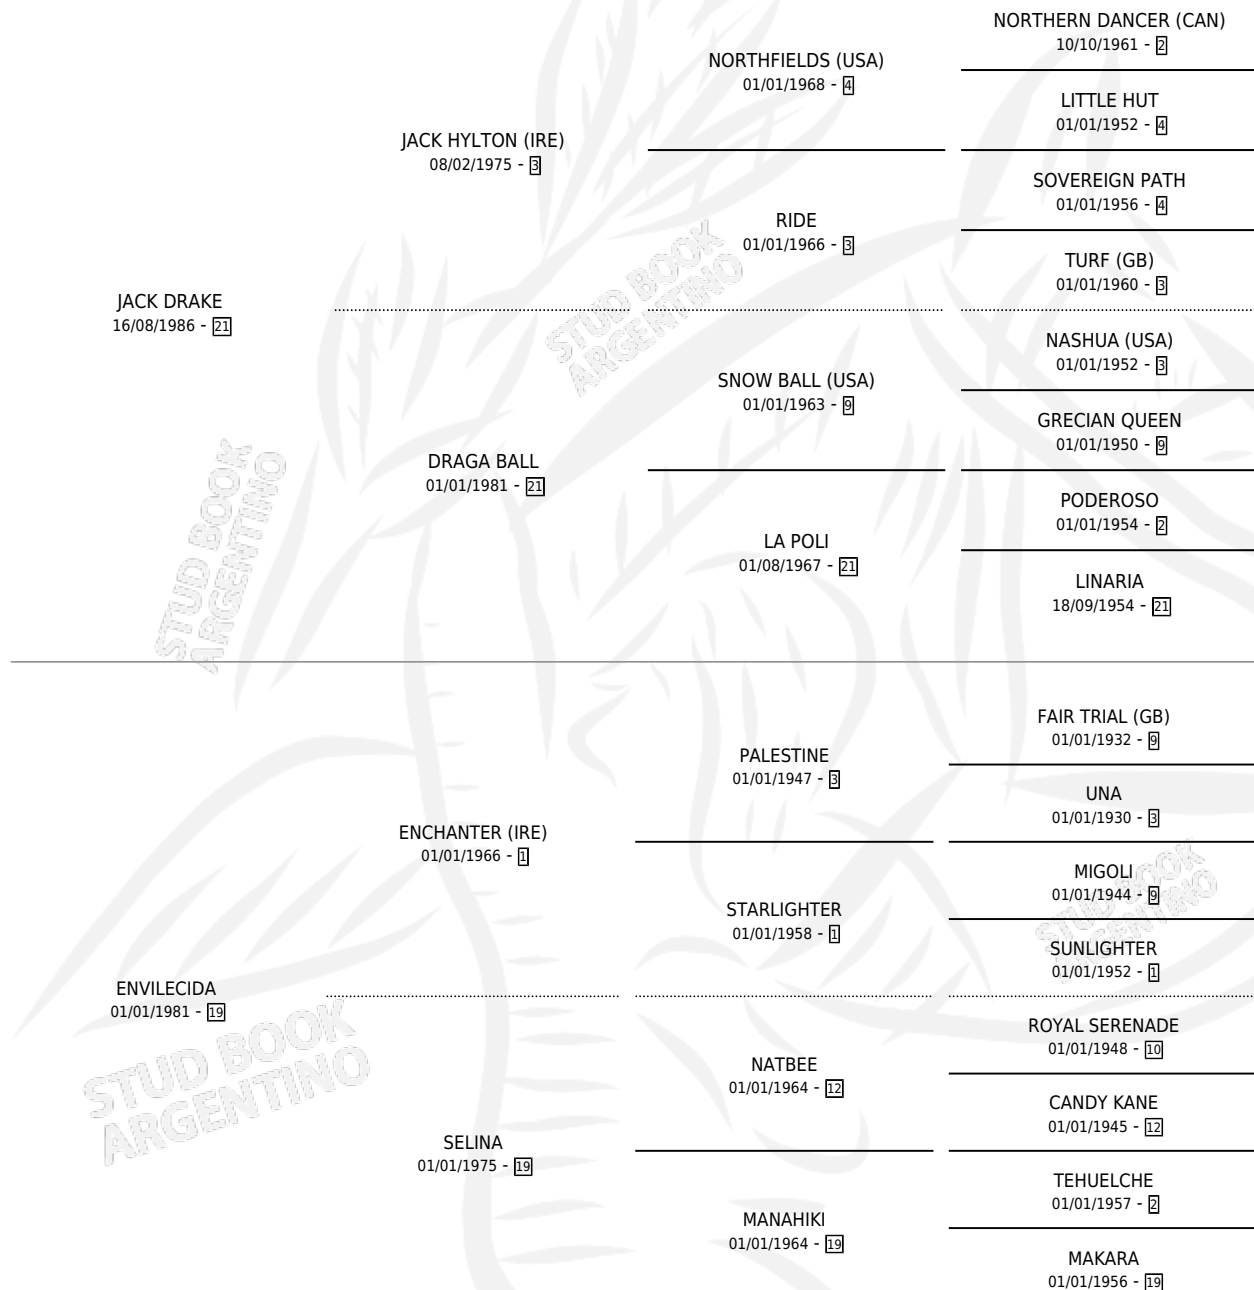

BUENA DRAKE

por JACK DRAKE y ENVILECIDA por ENCHANTER (IRE)

Argentina · Hembra · Alazan · SP · 17/07/1998
Familia 19 · Volumen 36

ESTADO

TIPIFICACIÓN SANGUÍNEA	✓
TIPIFICACIÓN POR ADN	✓
PASAPORTE	X
IDENTIFICACIÓN POR MICROCHIP	X
REPRODUCTOR	✓

Lugar de nacimiento: Mira Pampa
Criador: Corti Luis Eliseo

~

HIJOS

	MACHOS	HEMBRAS
2 NACIERON	1	1
1 CORRIERON	1	0

SIN ACTUACIONES

PEDIGREE

S

mientos 2 / Efectividad 28.57%

PADRILLO	PRODUCTO	CRIADOR	1ER SERVICIO	ÚLTIMO SERVICIO
BORRAVINO	∅		03/12/2015	03/12/2015
BUENA DRAKE			12/12/2012	12/12/2012
Datos oficiales del Stud Book Argentino			18/11/2011	18/11/2011
GOLD GFI	∅		16/10/2009	16/10/2009
RIDER STRIPES	∅		08/10/2007	08/10/2007
CEREBRAL	SERE BUENA (H Z, 23/09/2008)	GABIOLA JUAN ANTONIO	12/11/2006	12/11/2006
TOWN CAPER (USA)	∅		22/10/2004	22/10/2004
HONORIAN	ESCONDIDO DRAKE (M Z, 17/10/2005)	GABIOLA JUAN ANTONIO		