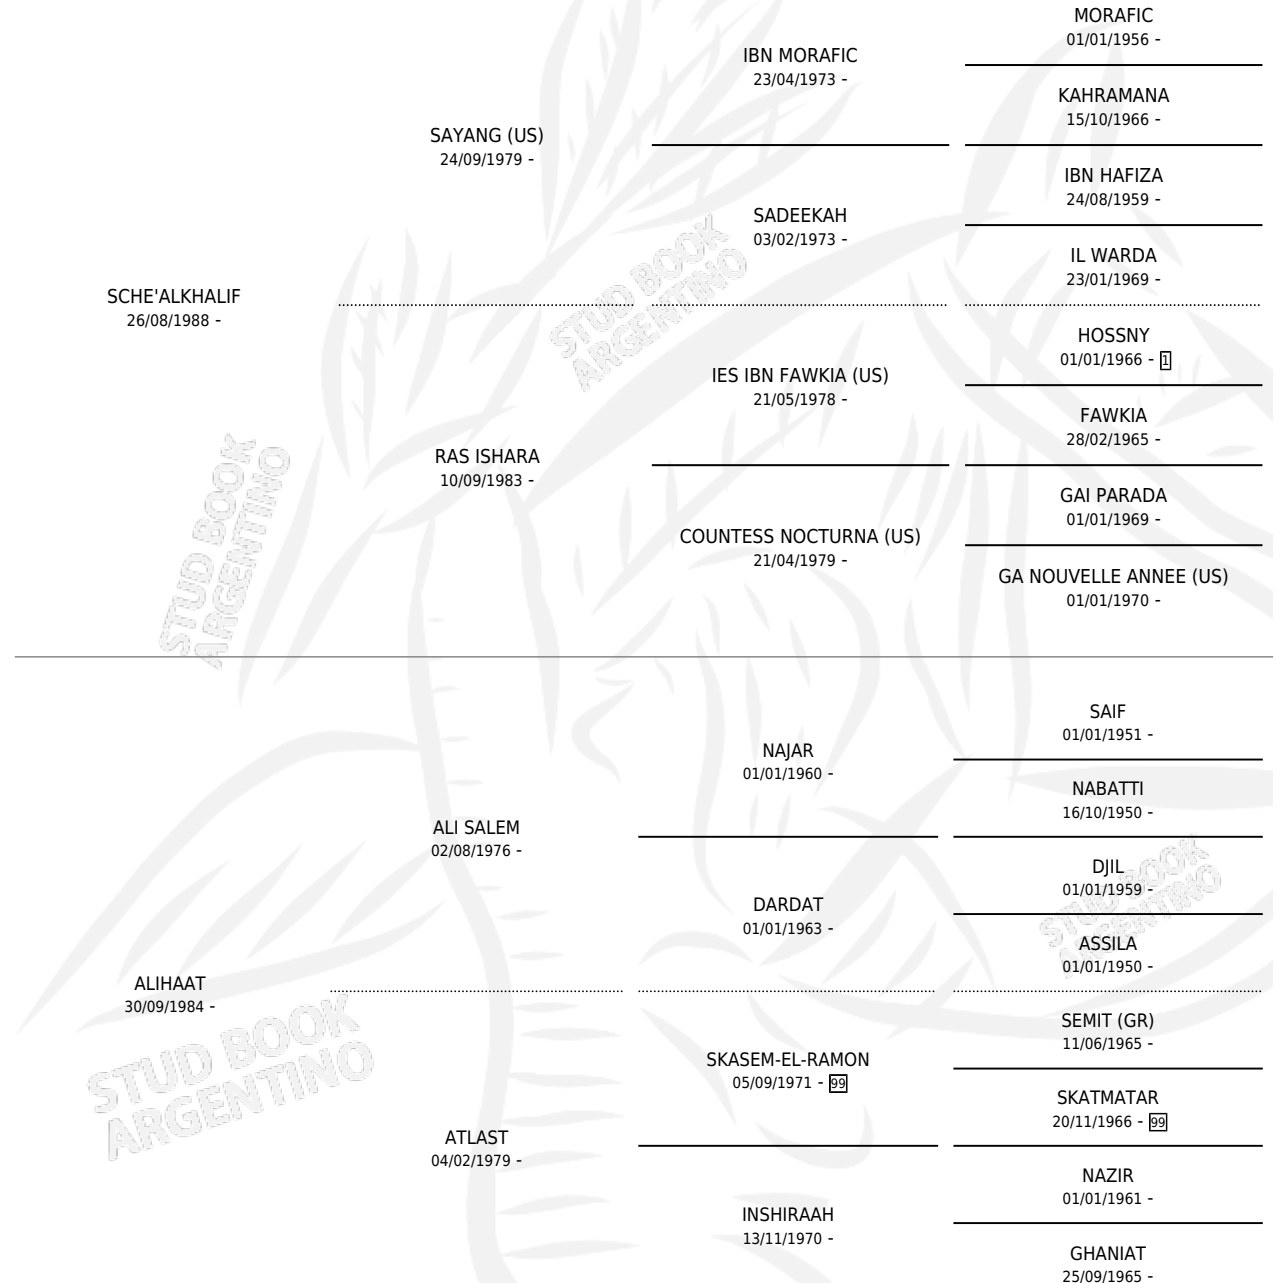

SCHE AL'KESHF

por SCHE'ALKHALIF y ALIHAAT por ALI SALEM

Argentina · Macho · Alazan · AP · 26/10/1997
Familia · Volumen 36

ESTADO

TIPIFICACIÓN SANGUÍNEA	✓
TIPIFICACIÓN POR ADN	X
PASAPORTE	X
IDENTIFICACIÓN POR MICROCHIP	X
REPRODUCTOR	X

Lugar de nacimiento: Scheherezade

Criador: Sin dato

PEDIGREE

SCHE AL'KESHF

Datos oficiales del Stud Book Argentino

Documento generado el 02/05/2026

studbook.org.ar