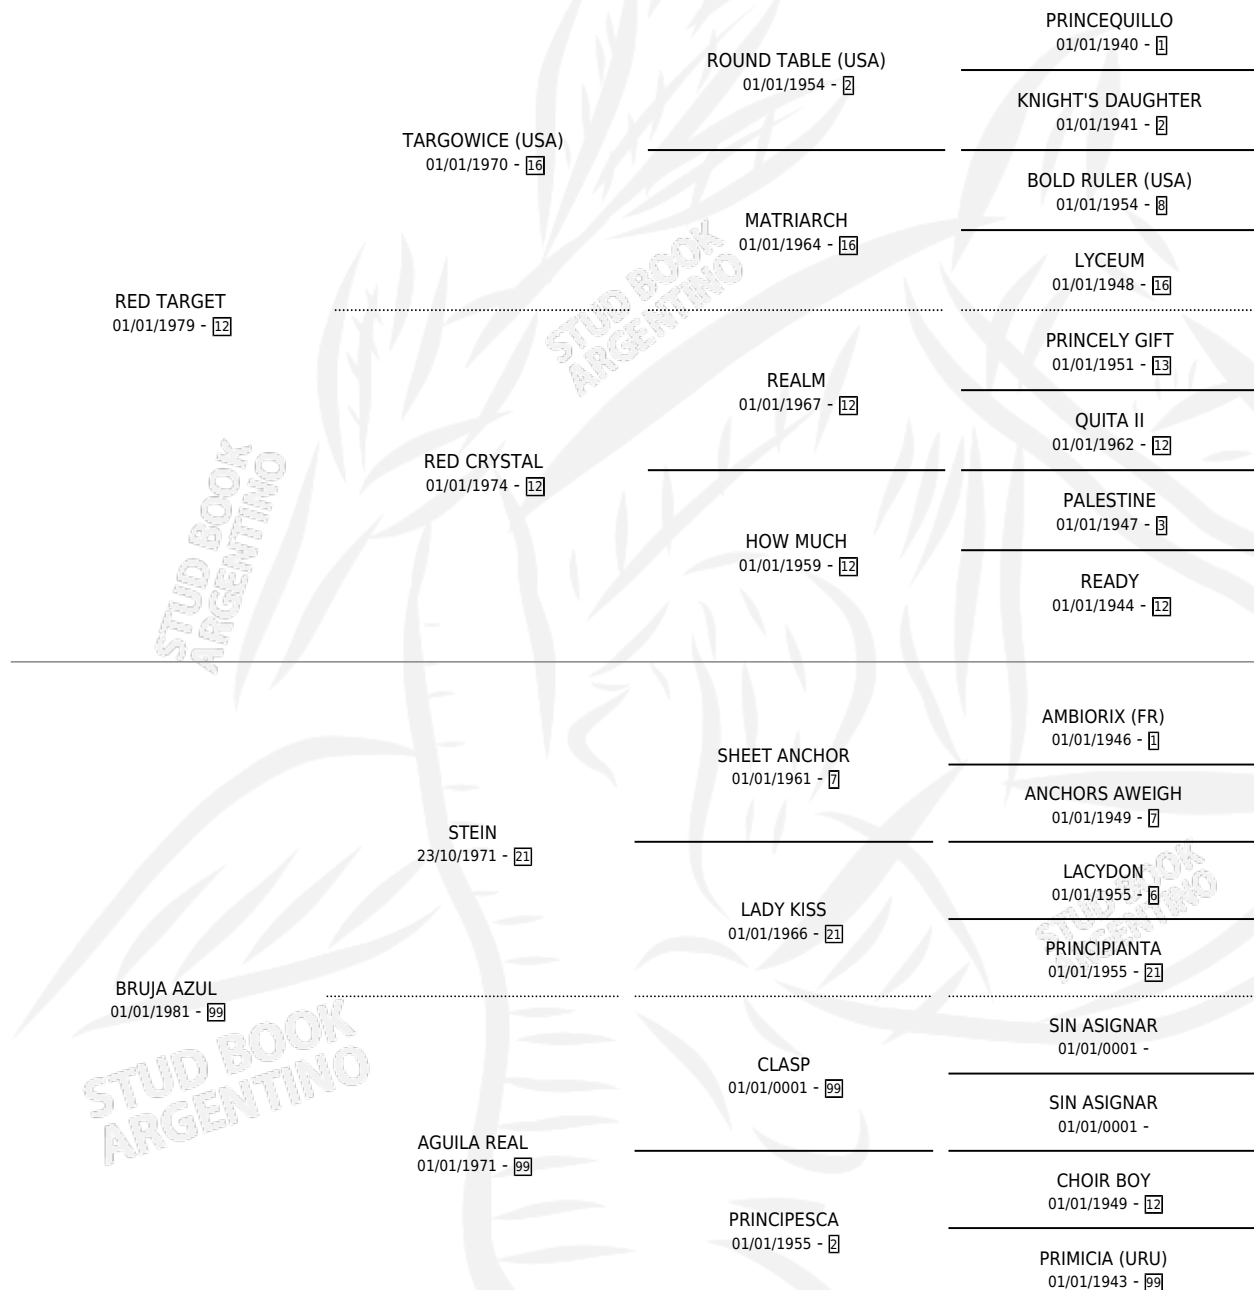

## ESTADO

TIPIFICACIÓN SANGUÍNEA	✓
TIPIFICACIÓN POR ADN	✓
PASAPORTE	X
IDENTIFICACIÓN POR MICROCHIP	X
REPRODUCTOR	✓

**Lugar de nacimiento:** Uruguay

**Criador:** Extranjero

~

## PEDIGREE

**EXPORTACIÓN / IMPORTACIÓN**

FECHA	MOVIMIENTO	PAÍS
05/08/1998	IMPORTADO	URUGUAY

~

**CAMPAÑA**

Solo carreras oficiales de Argentina