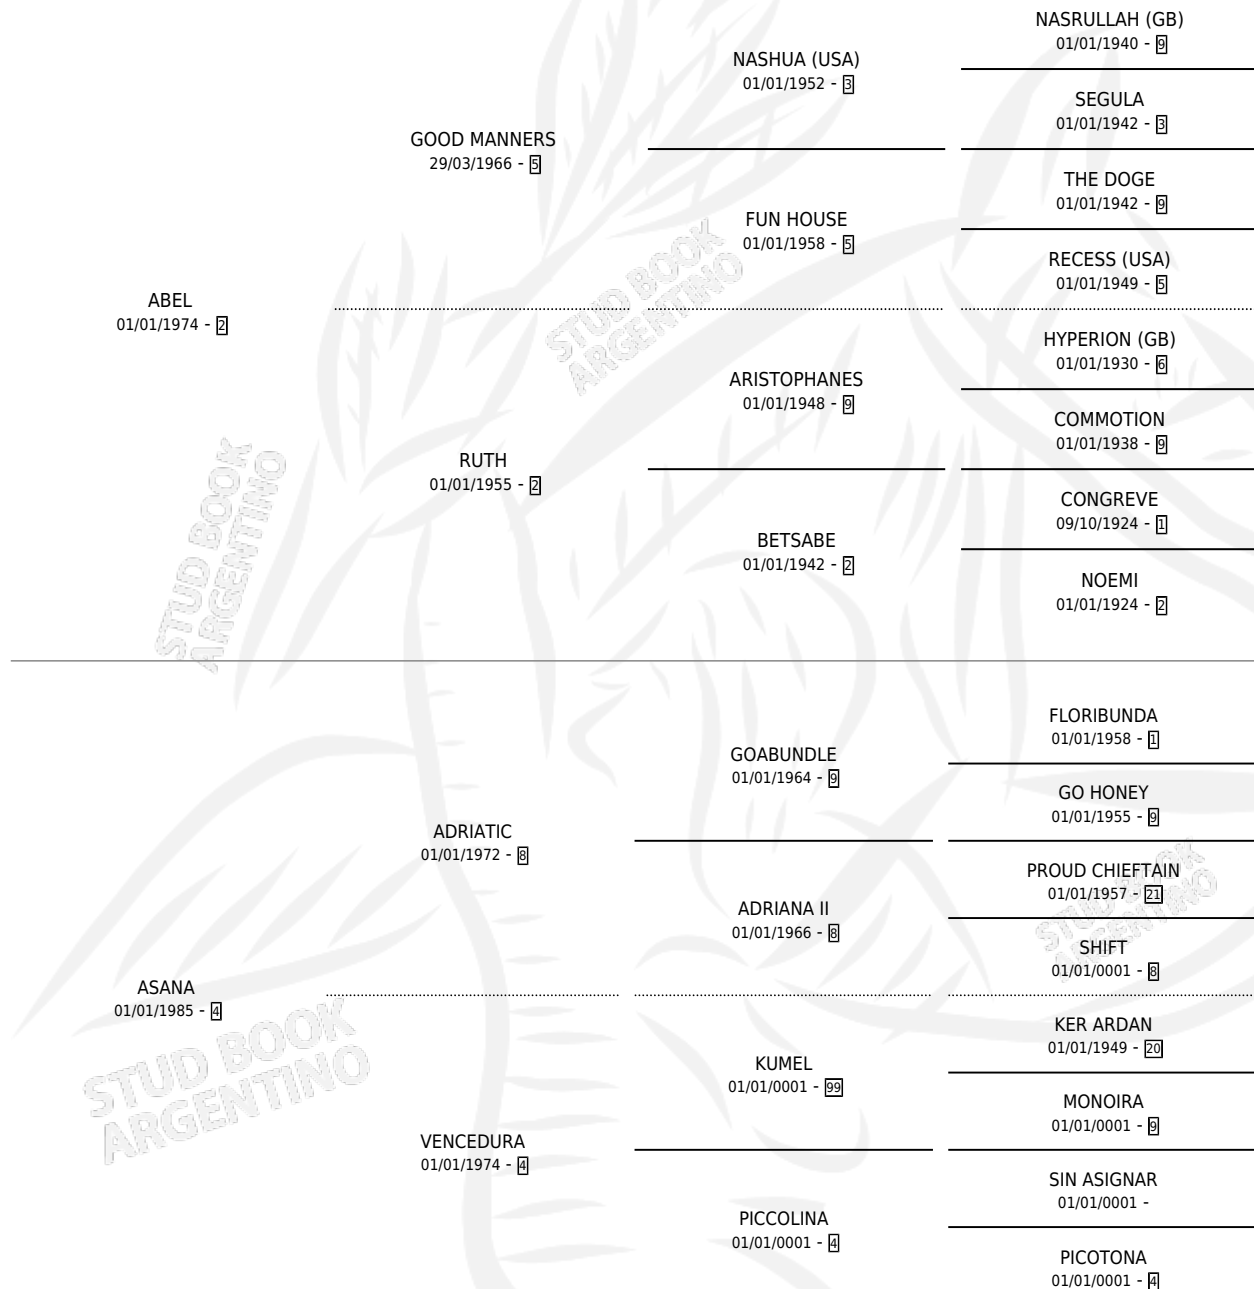

ALICAIDA (URU)

por ABEL y ASANA por ADRIATIC

Uruguay · Hembra · Zaino · SP · 29/08/1993
Familia 4-k · Volumen web

ESTADO

TIPIFICACIÓN SANGUÍNEA	✓
TIPIFICACIÓN POR ADN	✓
PASAPORTE	X
IDENTIFICACIÓN POR MICROCHIP	X
REPRODUCTOR	✓

Lugar de nacimiento: Uruguay

Criador: Extranjero

~

HIJOS

	MACHOS	HEMBRAS
11 NACIERON	6	5
8 CORRIERON	3	5
4 GANARON	1	3
0 GANADORES CL	0 GANADORES GR	0 GANADORES G1

PEDIGREE

EXPORTACIÓN / IMPORTACIÓN

FECHA	MOVIMIENTO	PAÍS
05/08/1998	IMPORTADO	URUGUAY

PADRILLO	PRODUCTO	CRIADOR	1ER SERVICIO	ÚLTIMO SERVICIO
FRANK THE TANK (AUS)	∅		24/10/2013	24/10/2013
QUE VIDA BUENA	QUE BUEN TANGO (M Z, 24/08/2013) •MURIÓ EL 16/10/2013•	DON FLORENTINO	19/09/2012	19/09/2012
QUE VIDA BUENA	SANTO DE ESPADA (M Z, 20/08/2012)	DON FLORENTINO	11/09/2011	11/09/2011
QUE VIDA BUENA	∅		27/11/2010	27/11/2010
ALPHA PLUS (USA)	A CAPA Y ESPADA (H Z, 15/10/2010)	DON FLORENTINO	20/11/2009	20/11/2009
ALPHA PLUS (USA)	EL RIOPLATENSE (M Z, 10/10/2009)	DON FLORENTINO	08/11/2008	08/11/2008
ALPHA PLUS (USA)	SANTO REMEDIO (M ZN, 27/09/2008)	DON FLORENTINO	22/10/2007	22/10/2007
ALPHA PLUS (USA)	ALMA DE TANGO (M Z, 22/08/2007)	DON FLORENTINO	25/08/2006	17/09/2006
RAMPART ROAD (USA)	APRESADO (M Z, 05/07/2006)	HARAS DON FLORENTINO S.A.	09/08/2005	09/08/2005
RAMPART ROAD (USA)	CATALINA ROAD (H ZD, 10/07/2005) •MURIÓ EL 16/04/2010•	HARAS DON FLORENTINO S.A.	12/08/2004	12/08/2004
RAMPART ROAD (USA)	APRILE (H Z, 20/07/2004) •MURIÓ EL 07/04/2009•	GRIMALDI LUIS ALBERTO	27/08/2003	27/08/2003
JOHNNY'S PROSPECT (USA)	APABULLADA (H ZN, 07/07/2003) •MURIÓ EL 17/01/2017•	GRIMALDI LUIS ALBERTO	07/08/2002	07/08/2002
JOHNNY'S PROSPECT (USA)	∅		13/10/2001	13/10/2001
ENGRILLADO	ENCANADA (H A, 03/10/2001)	GRIMALDI LUIS ALBERTO	26/10/2000	10/11/2000