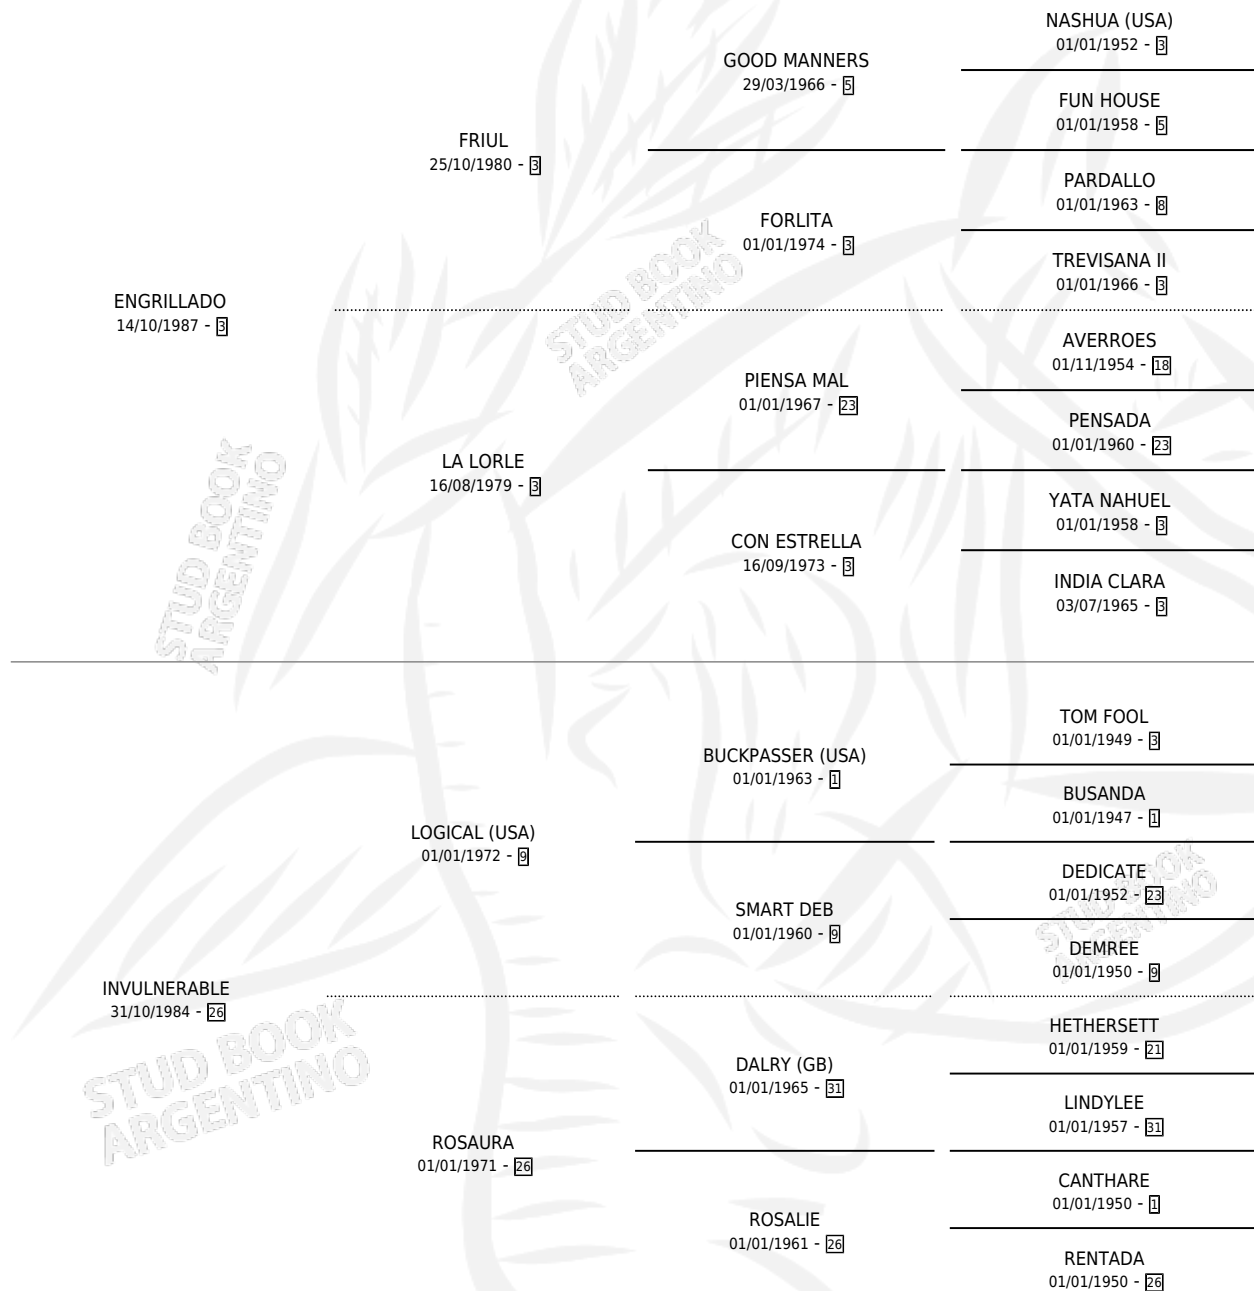

ESTRELLA SUREÑA

por ENGRILLADO y INVULNERABLE por LOGICAL (USA)

Argentina · Hembra · Alazan · SP · 31/07/1998
Familia 26 · Volumen 36

ESTADO

TIPIFICACIÓN SANGUÍNEA	✓
TIPIFICACIÓN POR ADN	X
PASAPORTE	X
IDENTIFICACIÓN POR MICROCHIP	X
REPRODUCTOR	X

Lugar de nacimiento: Rosa Do Sul

Criador: Sin dato

PEDIGREE

EXPORTACIÓN / IMPORTACIÓN

FECHA	MOVIMIENTO	PAÍS
18/10/1999	EXPORTADO	BRASIL

ESTRELLA SUREÑA

Datos oficiales del Stud Book Argentino

Documento generado el 07/05/2026