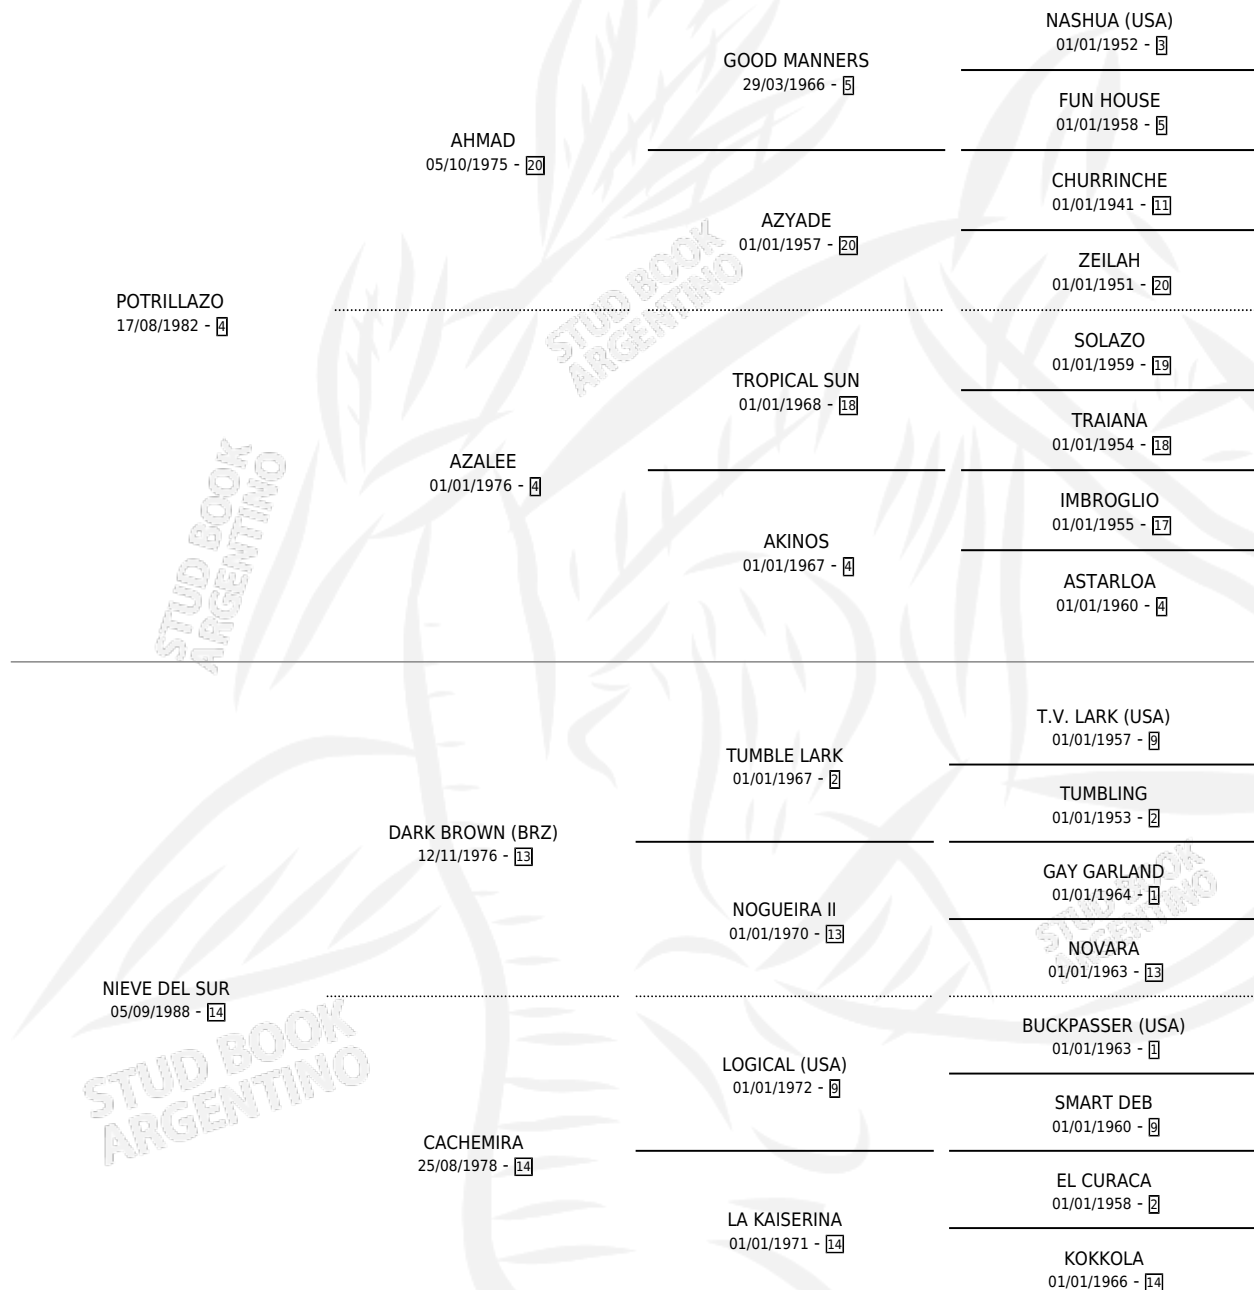

ESPERANTO

por **POTRILLAZO** y **NIEVE DEL SUR** por **DARK BROWN**
(BRZ)

Argentina · Macho · Zaino · SP · 27/07/1998
Familia 14 · Volumen 36

ESTADO

TIPIFICACIÓN SANGUÍNEA	✓
TIPIFICACIÓN POR ADN	X
PASAPORTE	X
IDENTIFICACIÓN POR MICROCHIP	X
REPRODUCTOR	X

Lugar de nacimiento: Rosa Do Sul
Criador: Sin dato

PEDIGREE

EXPORTACIÓN / IMPORTACIÓN

FECHA	MOVIMIENTO	PAÍS
18/10/1999	EXPORTADO	BRASIL

ESPERANTO

Datos oficiales del Stud Book Argentino

Documento generado el 09/05/2026