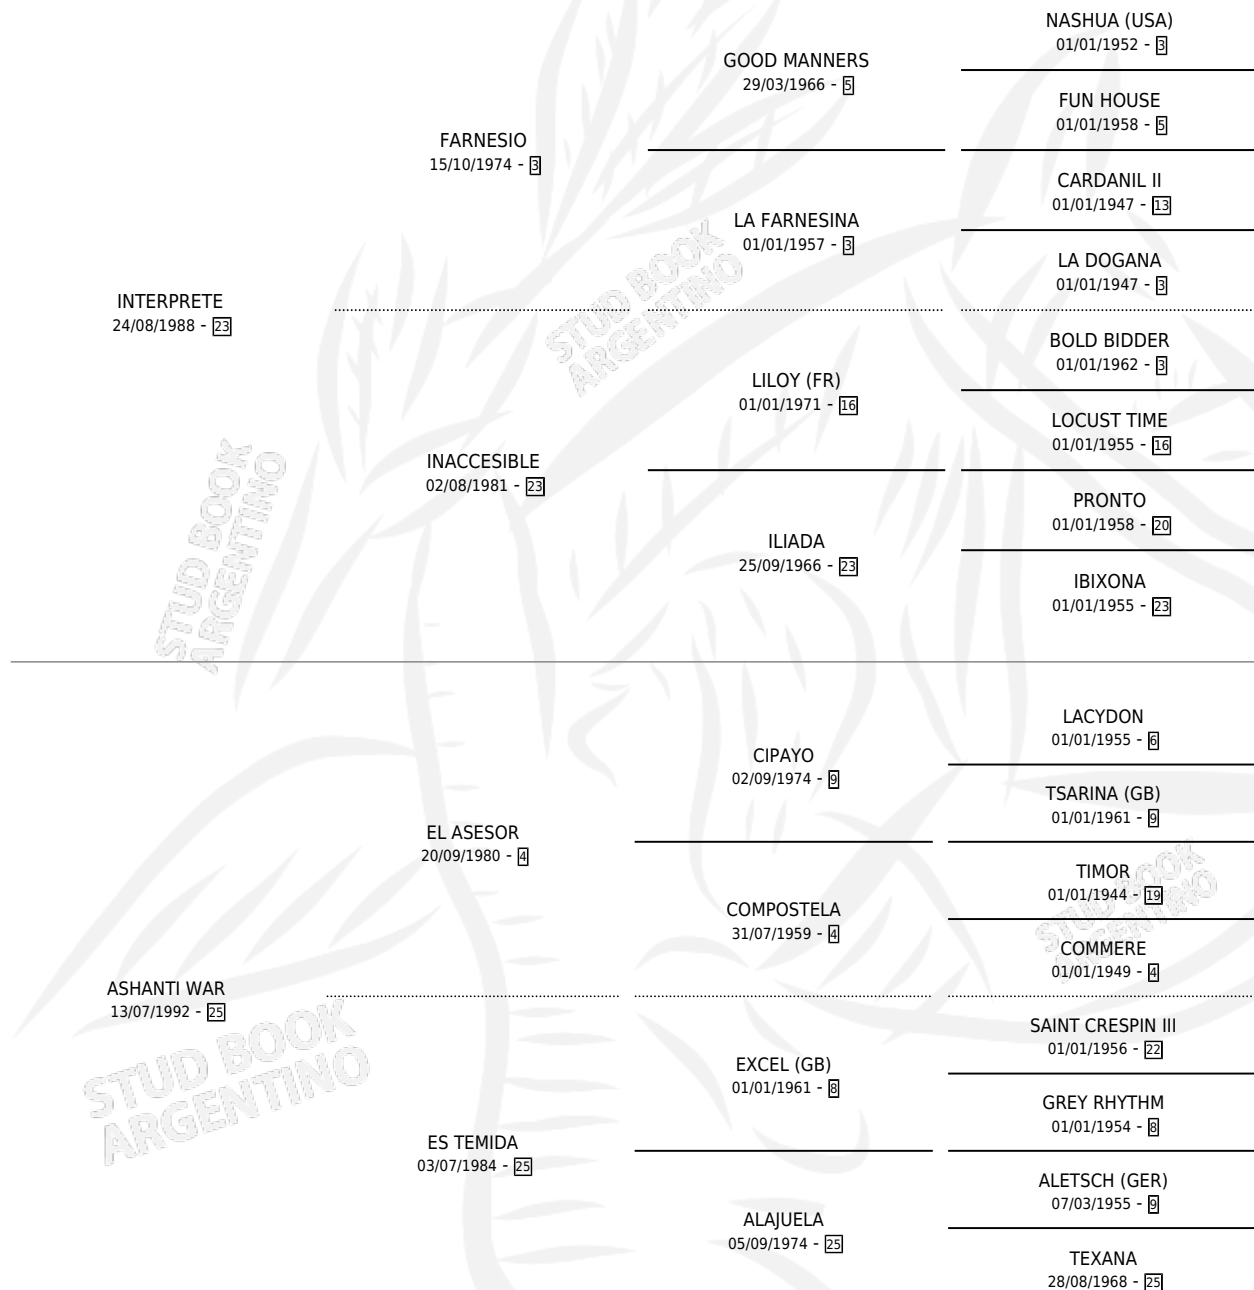

Lugar de nacimiento: El Paraiso

Criador: El Paraiso

~

HIJOS

	MACHOS	HEMBRAS
7 NACIERON	6	1
6 CORRIERON	5	1
4 GANARON	3	1
0 GANADORES CL	0 GANADORES GR	0 GANADORES G1

PEDIGREE

CAMPAÑA

Solo carreras oficiales de Argentina