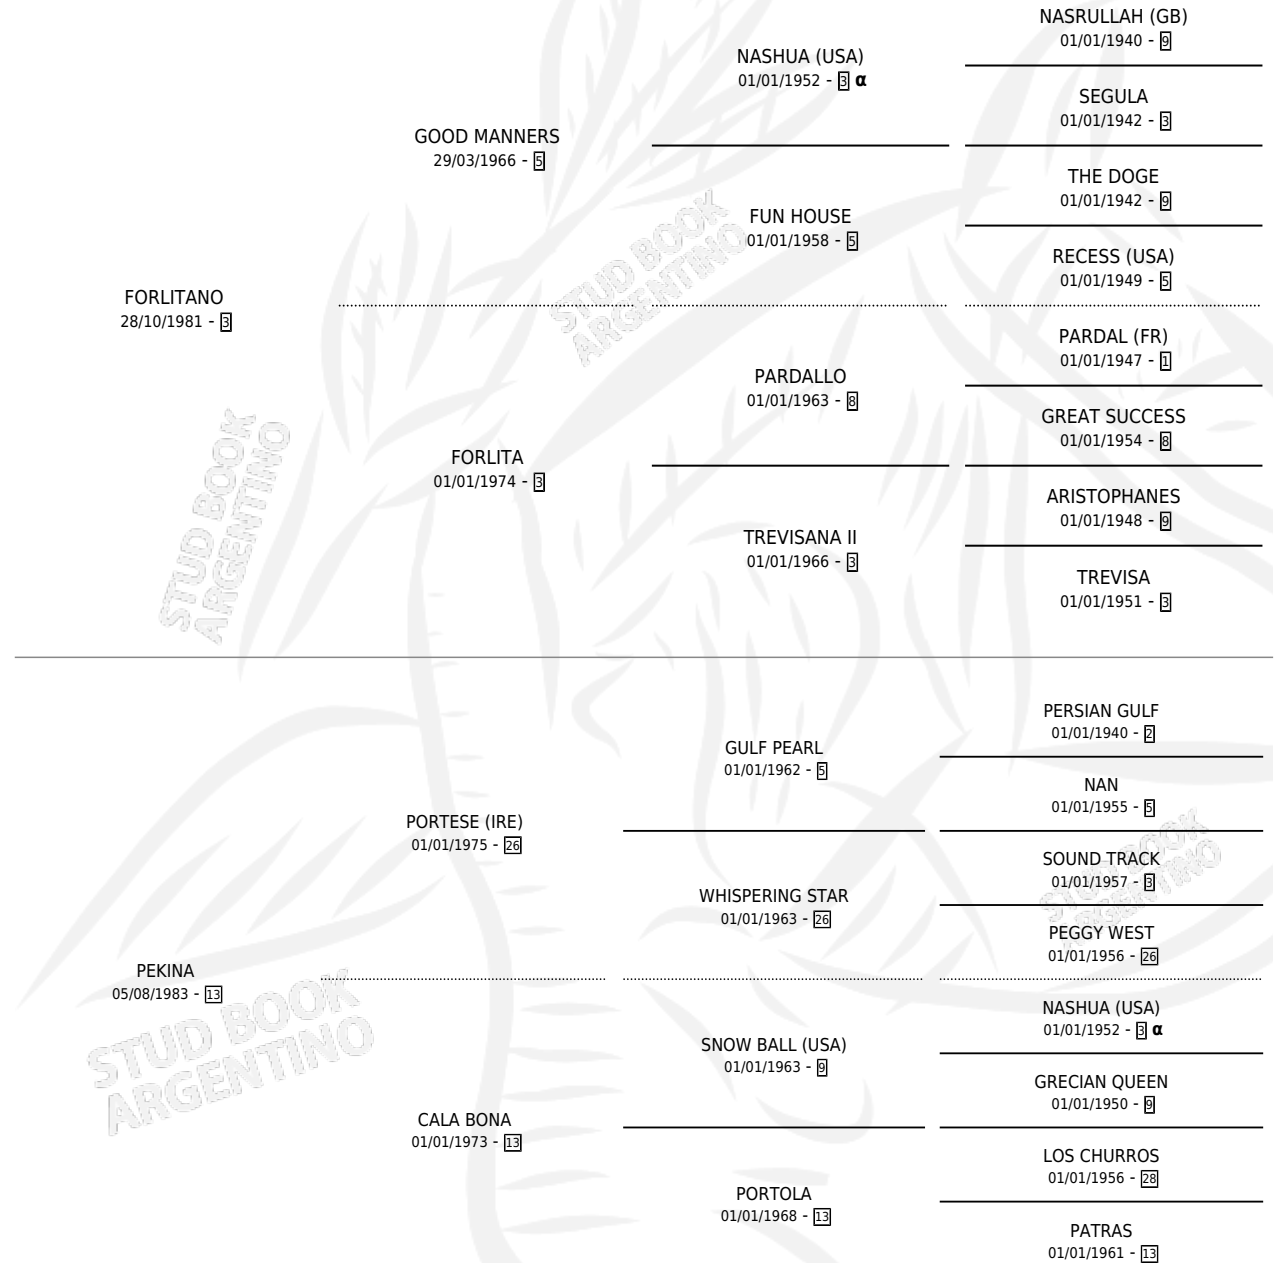

GUALEGUAYCHU

por FORLITANO y PEKINA por PORTESE (IRE)

Argentina · Hembra · Zaino · SP · 04/07/1998
Familia 13-c · Volumen 36

ESTADO

TIPIFICACIÓN SANGUÍNEA	✓
TIPIFICACIÓN POR ADN	✓
PASAPORTE	X
IDENTIFICACIÓN POR MICROCHIP	X
REPRODUCTOR	✓

Lugar de nacimiento: Don Teo

Criador: Sin dato

~

HIJOS

	MACHOS	HEMBRAS
10 NACIERON	4	6
5 CORRIERON	2	3
3 GANARON	2	1
0 GANADORES CL	0 GANADORES GR	0 GANADORES G1

PEDIGREE

INBREEDING : α