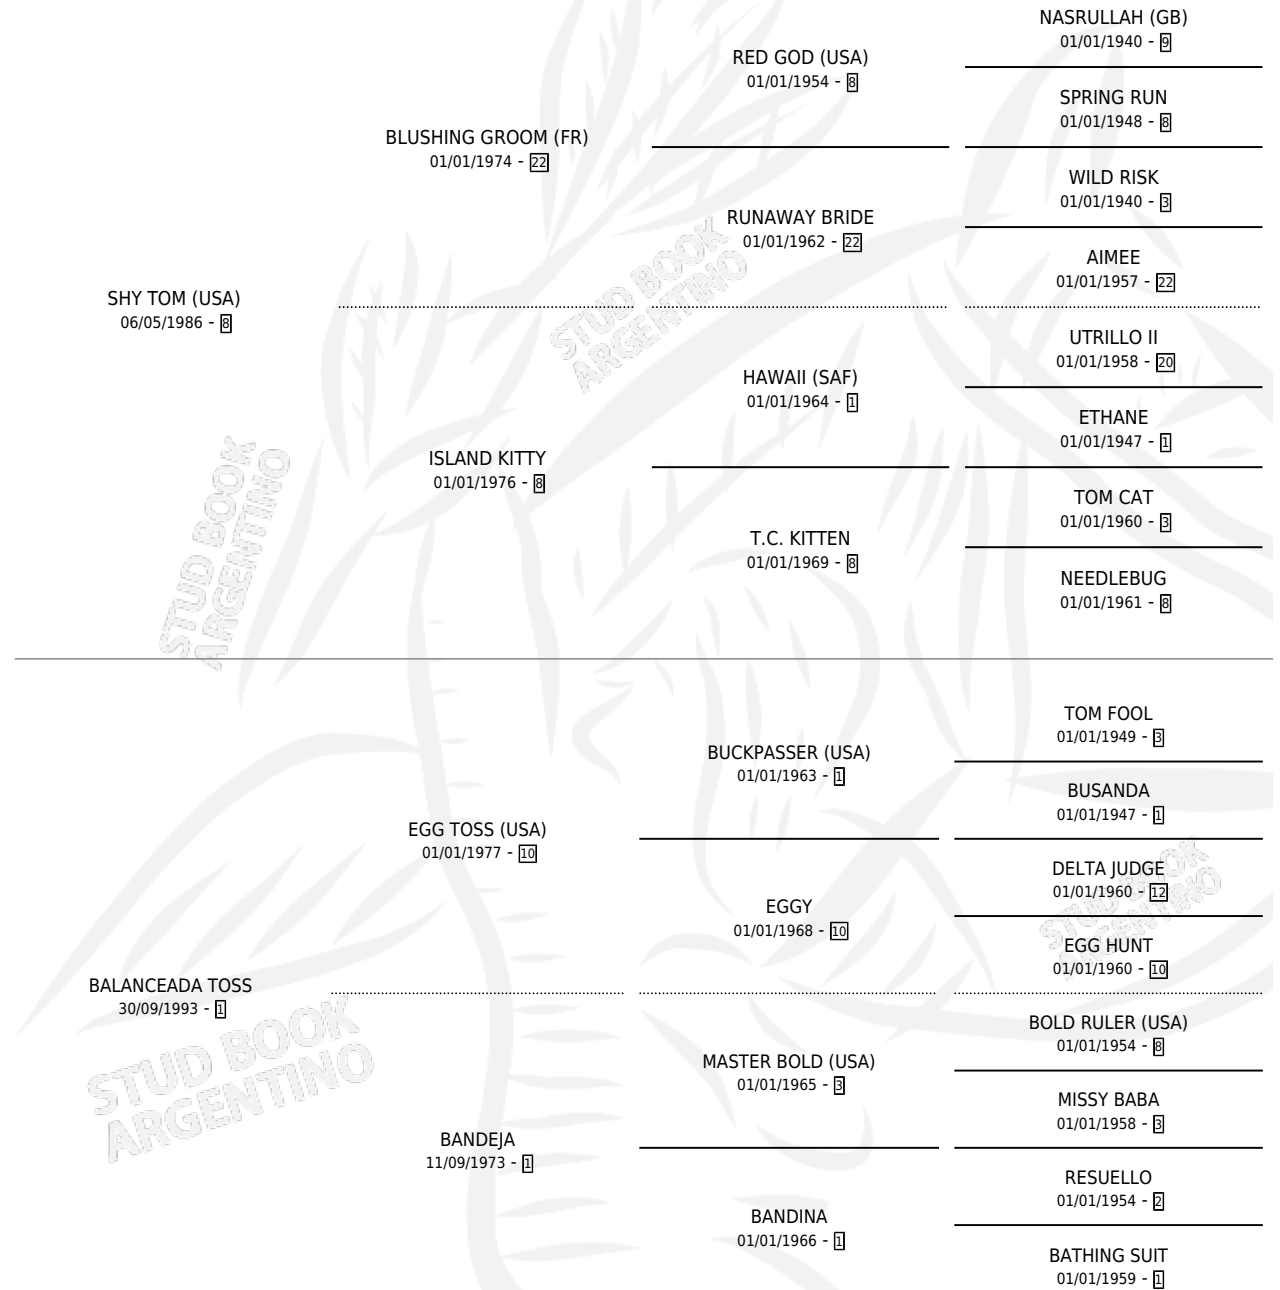

SHY BARTOLA

por SHY TOM (USA) y BALANCEADA TOSS por EGG TOSS (USA)

Argentina · Hembra · Alazan · SP · 23/07/1998
Familia 1-l · Volumen 36

ESTADO

TIPIFICACIÓN SANGUÍNEA	✓
TIPIFICACIÓN POR ADN	X
PASAPORTE	X
IDENTIFICACIÓN POR MICROCHIP	X
REPRODUCTOR	X

Lugar de nacimiento: La Biznaga

Criador: La Biznaga

PEDIGREE

EXPORTACIÓN / IMPORTACIÓN

FECHA	MOVIMIENTO	PAÍS
04/09/2000	EXPORTADO	PARAGUAY

SHY BARTOLA

Datos oficiales del Stud Book Argentino

Documento generado el 05/05/2026