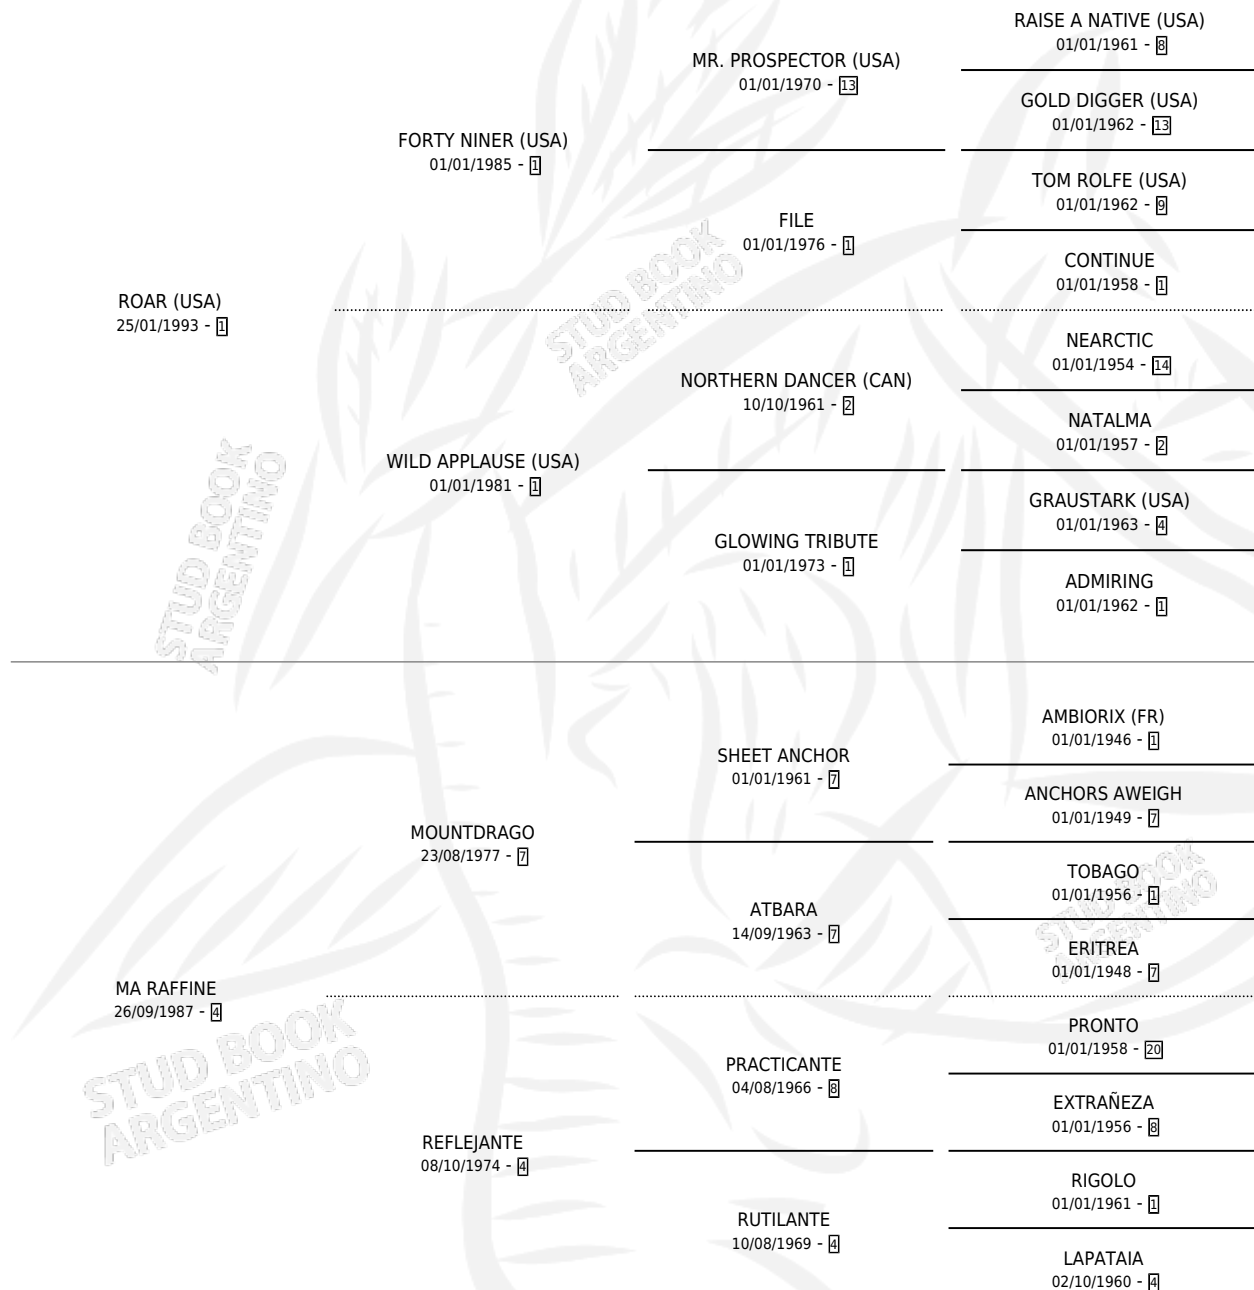

Lugar de nacimiento: La Biznaga

Criador: La Biznaga

~

HIJOS

	MACHOS	HEMBRAS
74 NACIERON	44	30
9 CORRIERON	6	3
2 GANARON	1	1

0 GANADORES CL **0** GANADORES GR **0** GANADORES G1

PEDIGREE

~

CAMPAÑA

Solo carreras oficiales de Argentina

POR EDAD

EDAD	CC	1°	2°	3°	4°	5°	NP	CLC	CLG	CLCG1	CLGG1	IMPORTE	GANANCIA / CC
3 AÑOS	11	2	1	2	0	2	4	0	0	0	0	\$12,793	\$1,163
4 AÑOS	7	1	2	2	1	0	1	0	0	0	0	\$11,166	\$1,595
5 AÑOS	3	0	3	0	0	0	0	0	0	0	0	\$3,780	\$1,260
6 AÑOS	2	1	0	0	0	0	1	0	0	0	0	\$6,900	\$3,450
TOTALES	23	4	6	4	1	2	6	0	0	0	0	\$34,639	\$1,506
%		17.4%	26.1%	17.4%	4.3%	8.7%	26.1%	0.0%	0.0%	0.0%	0.0%		