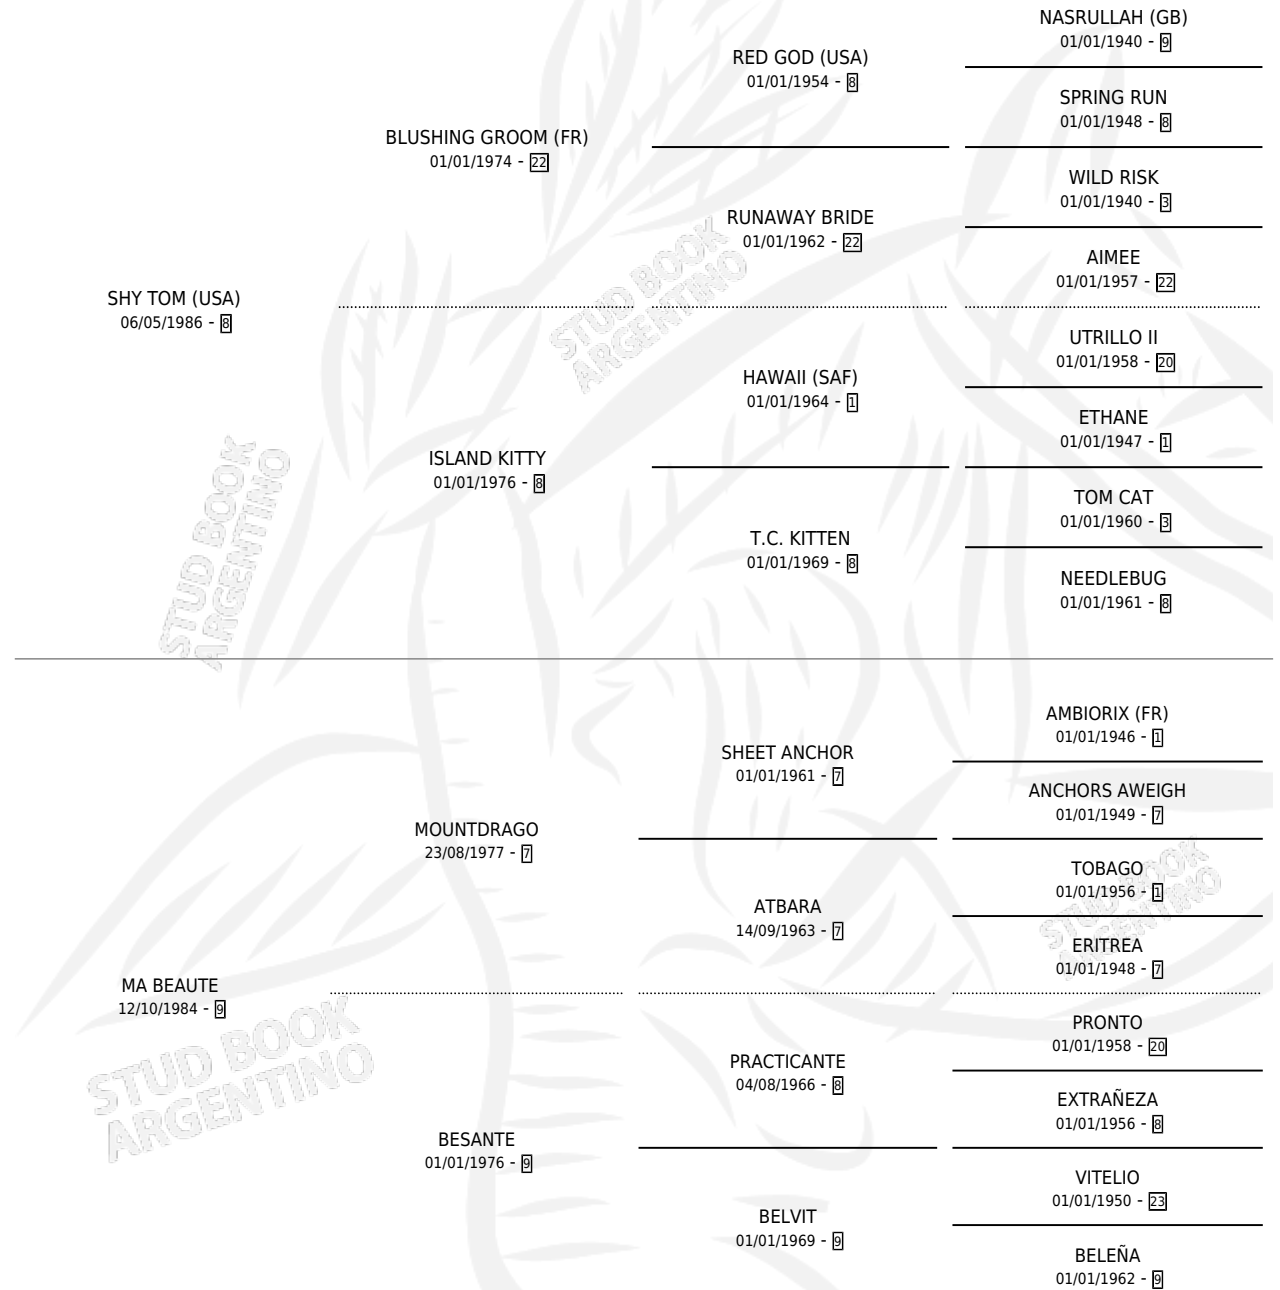

SHY MALEFICA

por SHY TOM (USA) y MA BEAUTE por MOUNTDRAGO

Argentina · Hembra · Zaino · SP · 12/07/1998
Familia 9-g · Volumen 36

ESTADO

TIPIFICACIÓN SANGUÍNEA	✓
TIPIFICACIÓN POR ADN	X
PASAPORTE	X
IDENTIFICACIÓN POR MICROCHIP	X
REPRODUCTOR	X

Lugar de nacimiento: La Biznaga

Criador: La Biznaga

PEDIGREE