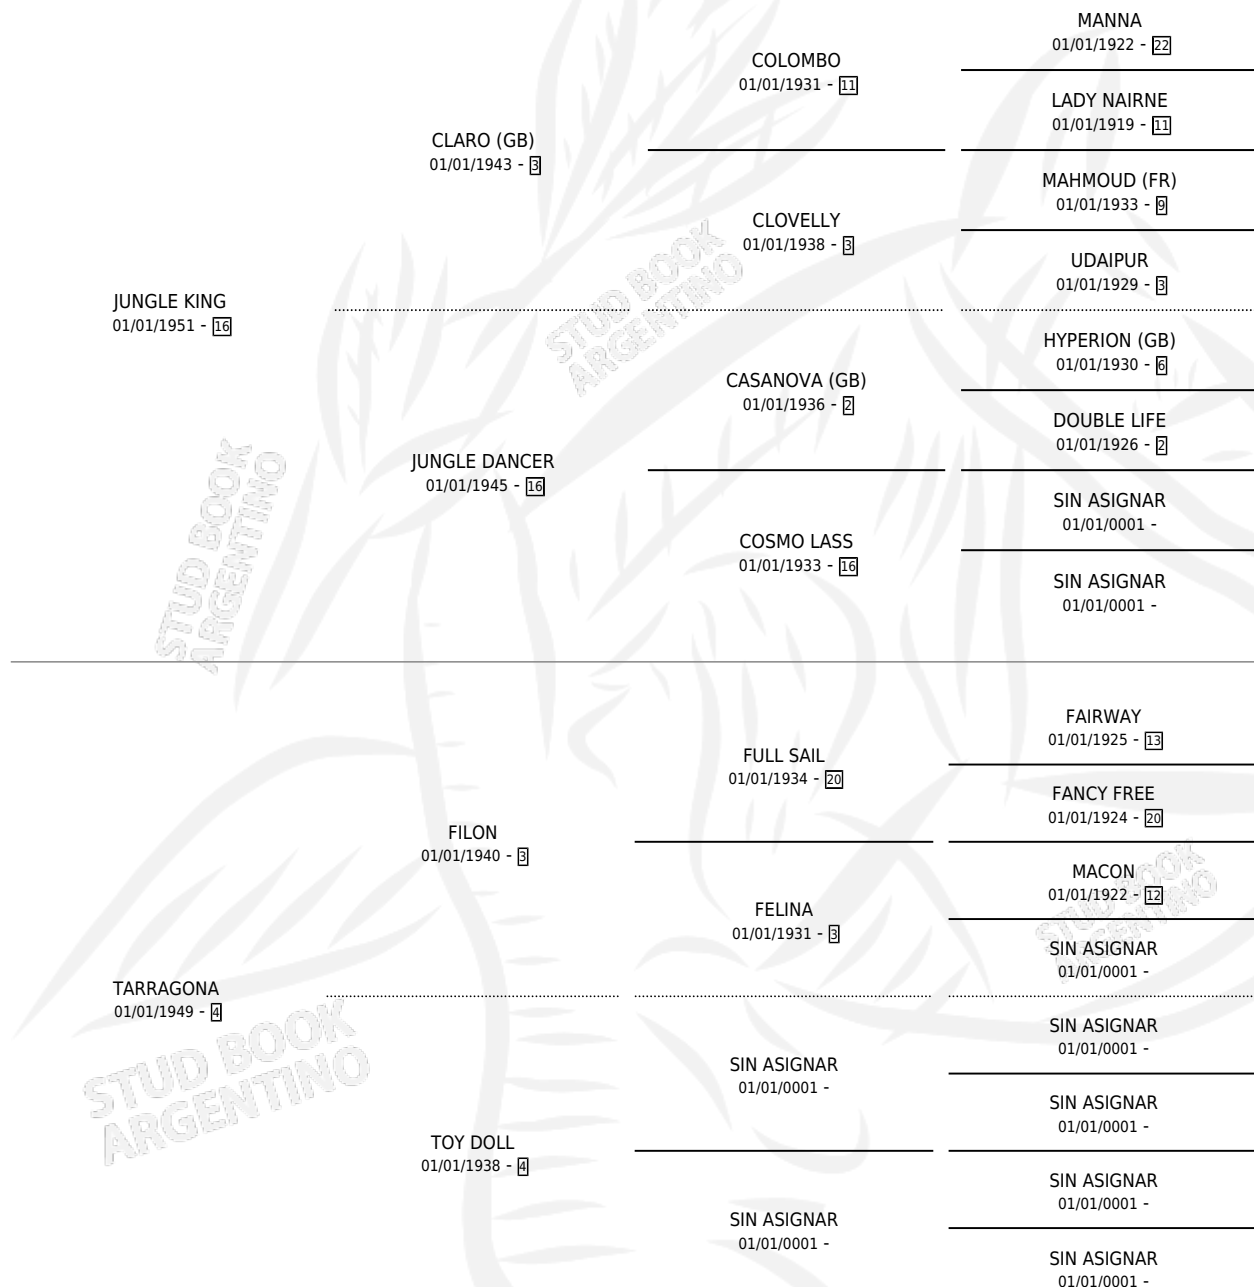

TEBILIO

por **JUNGLE KING** y **TARRAGONA** por **FILON**

Argentina · Macho · Alazan · SP · 01/01/1959
Familia 4-k · Volumen 23

ESTADO

TIPIFICACIÓN SANGUÍNEA	X
TIPIFICACIÓN POR ADN	X
PASAPORTE	X
IDENTIFICACIÓN POR MICROCHIP	X
REPRODUCTOR	✓

Lugar de nacimiento: Campo particular

Criador: Sin dato

~

HIJOS

	MACHOS	HEMBRAS
3 NACIERON	0	3
SIN ACTUACIONES		

PEDIGREE

SERVICIOS PADRILLO

TEMPORADA	HARAS	SERVICIO	NAC.	EFFECTIVIDAD
0	IMPORTADO EN VIENTRE	1	0	0.00 %