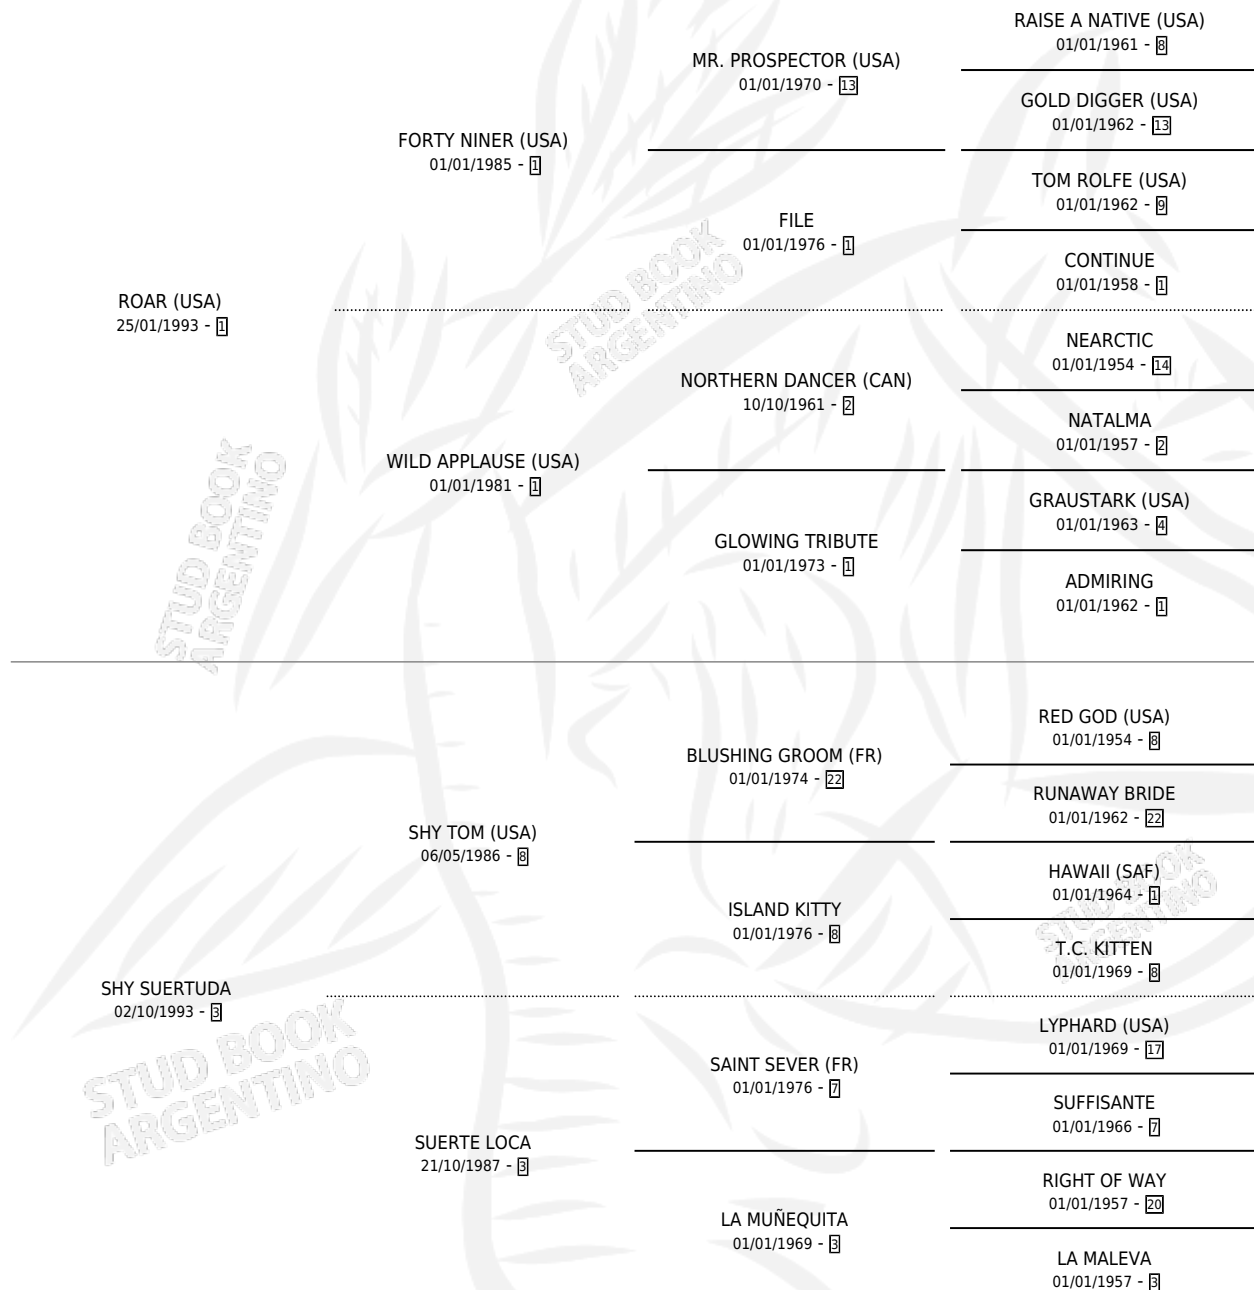

FORTY SOBRIA

por **ROAR (USA)** y **SHY SUERTUDA** por **SHY TOM (USA)**

Argentina · Hembra · Alazan · SP · 25/07/1998
Familia 3-h · Volumen 36

ESTADO

TIPIFICACIÓN SANGUÍNEA	✓
TIPIFICACIÓN POR ADN	✓
PASAPORTE	X
IDENTIFICACIÓN POR MICROCHIP	X
REPRODUCTOR	✓

Lugar de nacimiento: La Biznaga

Criador: La Biznaga

~

HIJOS

	MACHOS	HEMBRAS
12 NACIERON	4	8
10 CORRIERON	4	6
9 GANARON	4	5
0 GANADORES CL	0 GANADORES GR	0 GANADORES G1

PEDIGREE