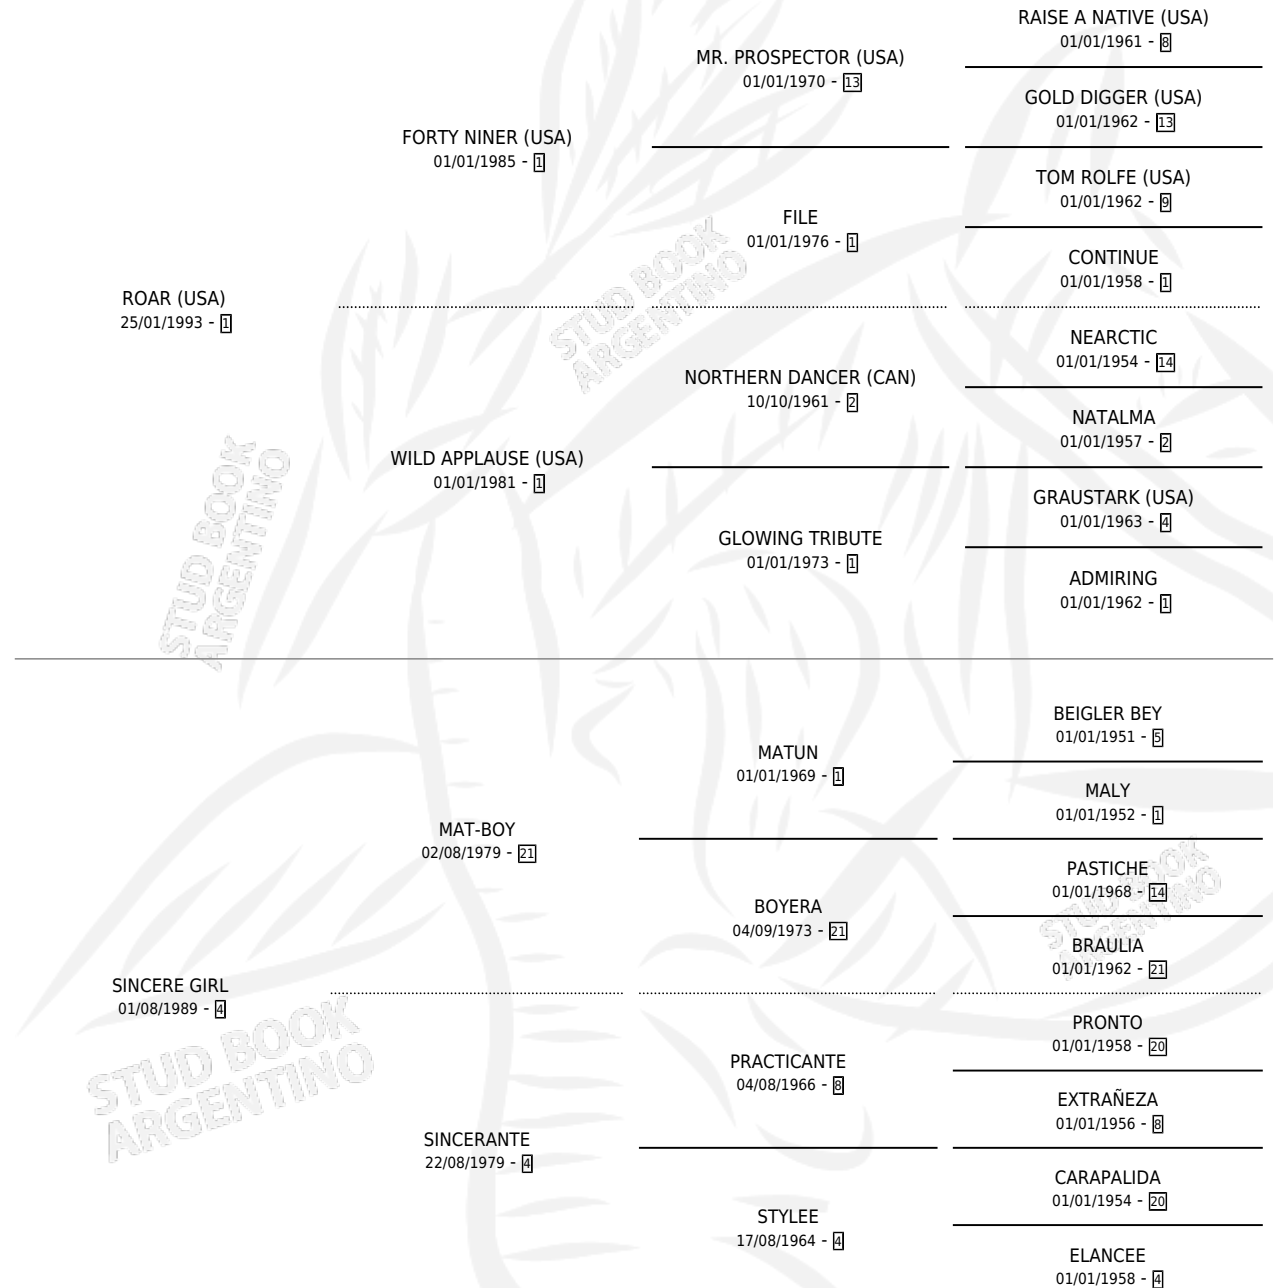

FORTY SI

por **ROAR (USA)** y **SINCERE GIRL** por **MAT-BOY**

Argentina · Hembra · Zaino · SP · 27/07/1998
Familia 4-k · Volumen 36

ESTADO

TIPIFICACIÓN SANGUÍNEA	✓
TIPIFICACIÓN POR ADN	X
PASAPORTE	X
IDENTIFICACIÓN POR MICROCHIP	X
REPRODUCTOR	X

Lugar de nacimiento: La Biznaga

Criador: La Biznaga

PEDIGREE

EXPORTACIÓN / IMPORTACIÓN

FECHA	MOVIMIENTO	PAÍS
26/04/2002	EXPORTADO	ESTADOS UNIDOS

~

CAMPAÑA

Solo carreras oficiales de Argentina

Placés en Palermo y San Isidro en 5 carreras disputadas.

POR DISTANCIA

HIPODROMO	CC	1°	2°	3°	4°	5°	NP	CLC	CLG	CLCG1	CLGG1	IMPORTE
SAN ISIDRO	1	0	1	0	0	0	0	0	0	0	0	\$1,680
1400 MTS	1	0	1	0	0	0	0	0	0	0	0	\$1,680
PALERMO	4	0	2	2	0	0	0	0	0	0	0	\$4,340
1200 MTS	4	0	2	2	0	0	0	0	0	0	0	\$4,340