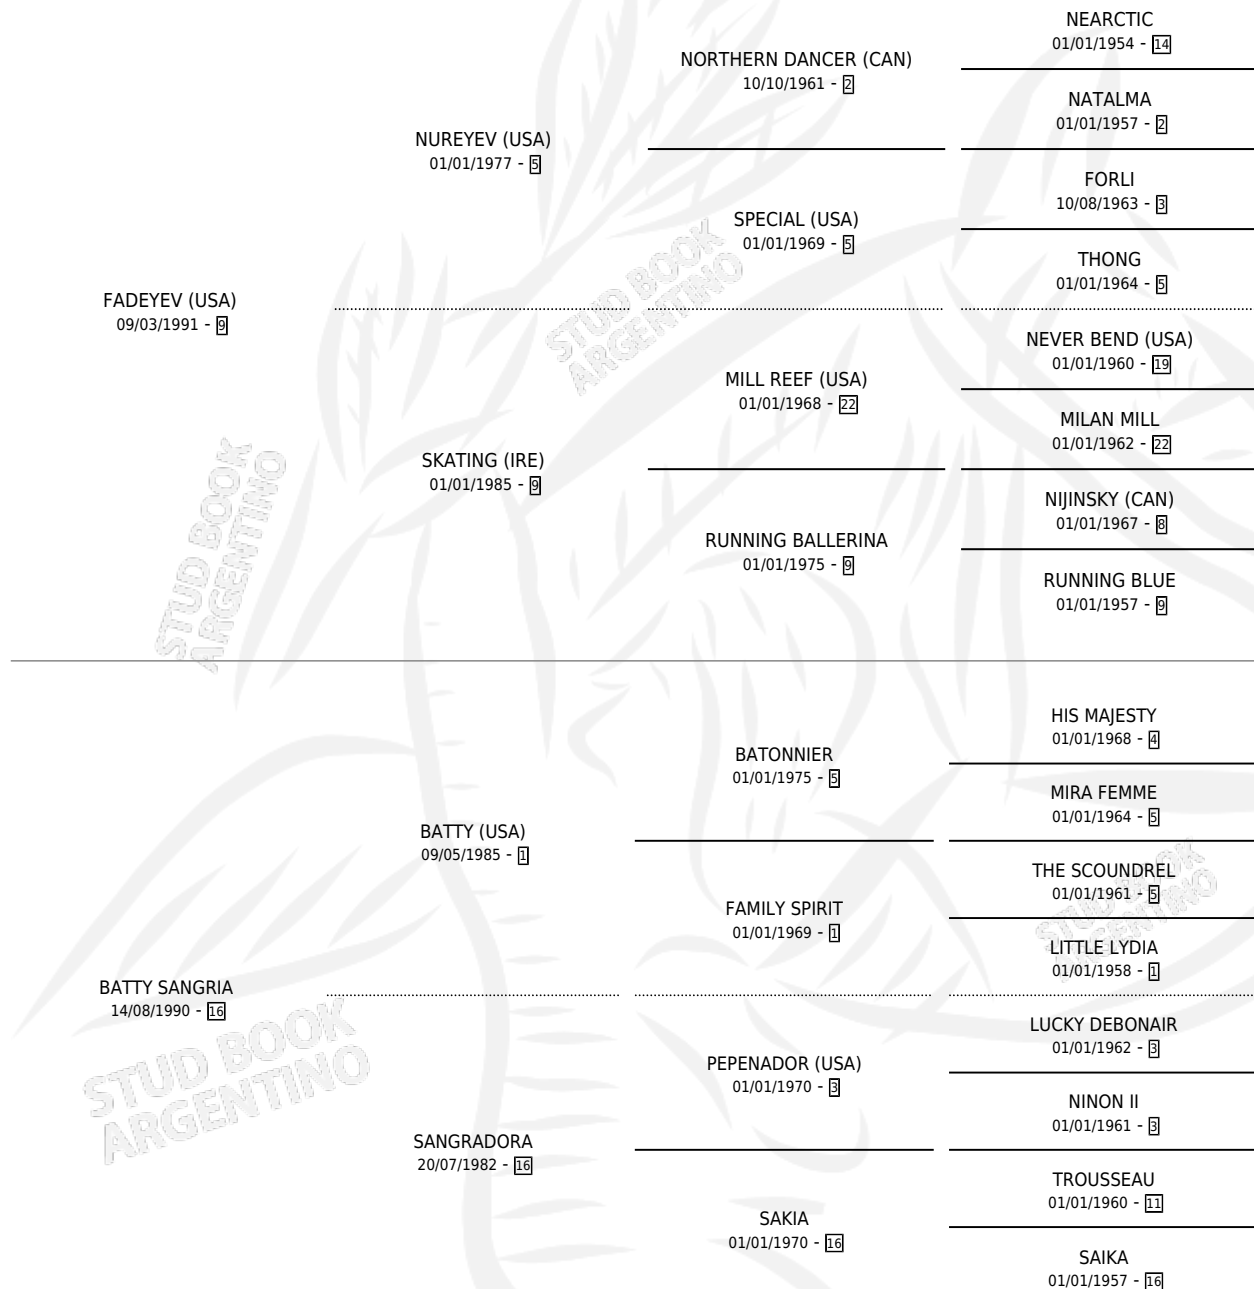

# FADE SABIHONDA

por FADEYEV (USA) y BATTY SANGRIA por BATTY (USA)

Argentina · Hembra · Alazan · SP · 24/07/1998  
Familia 16-e · Volumen 36

## ESTADO

TIPIFICACIÓN SANGUÍNEA	✓
TIPIFICACIÓN POR ADN	X
PASAPORTE	X
IDENTIFICACIÓN POR MICROCHIP	X
REPRODUCTOR	X

**Lugar de nacimiento:** La Biznaga

**Criador:** La Biznaga

## PEDIGREE

**EXPORTACIÓN / IMPORTACIÓN**

FECHA	MOVIMIENTO	PAÍS
31/07/2002	EXPORTADO	ESTADOS UNIDOS

~

**CAMPAÑA**

Solo carreras oficiales de Argentina