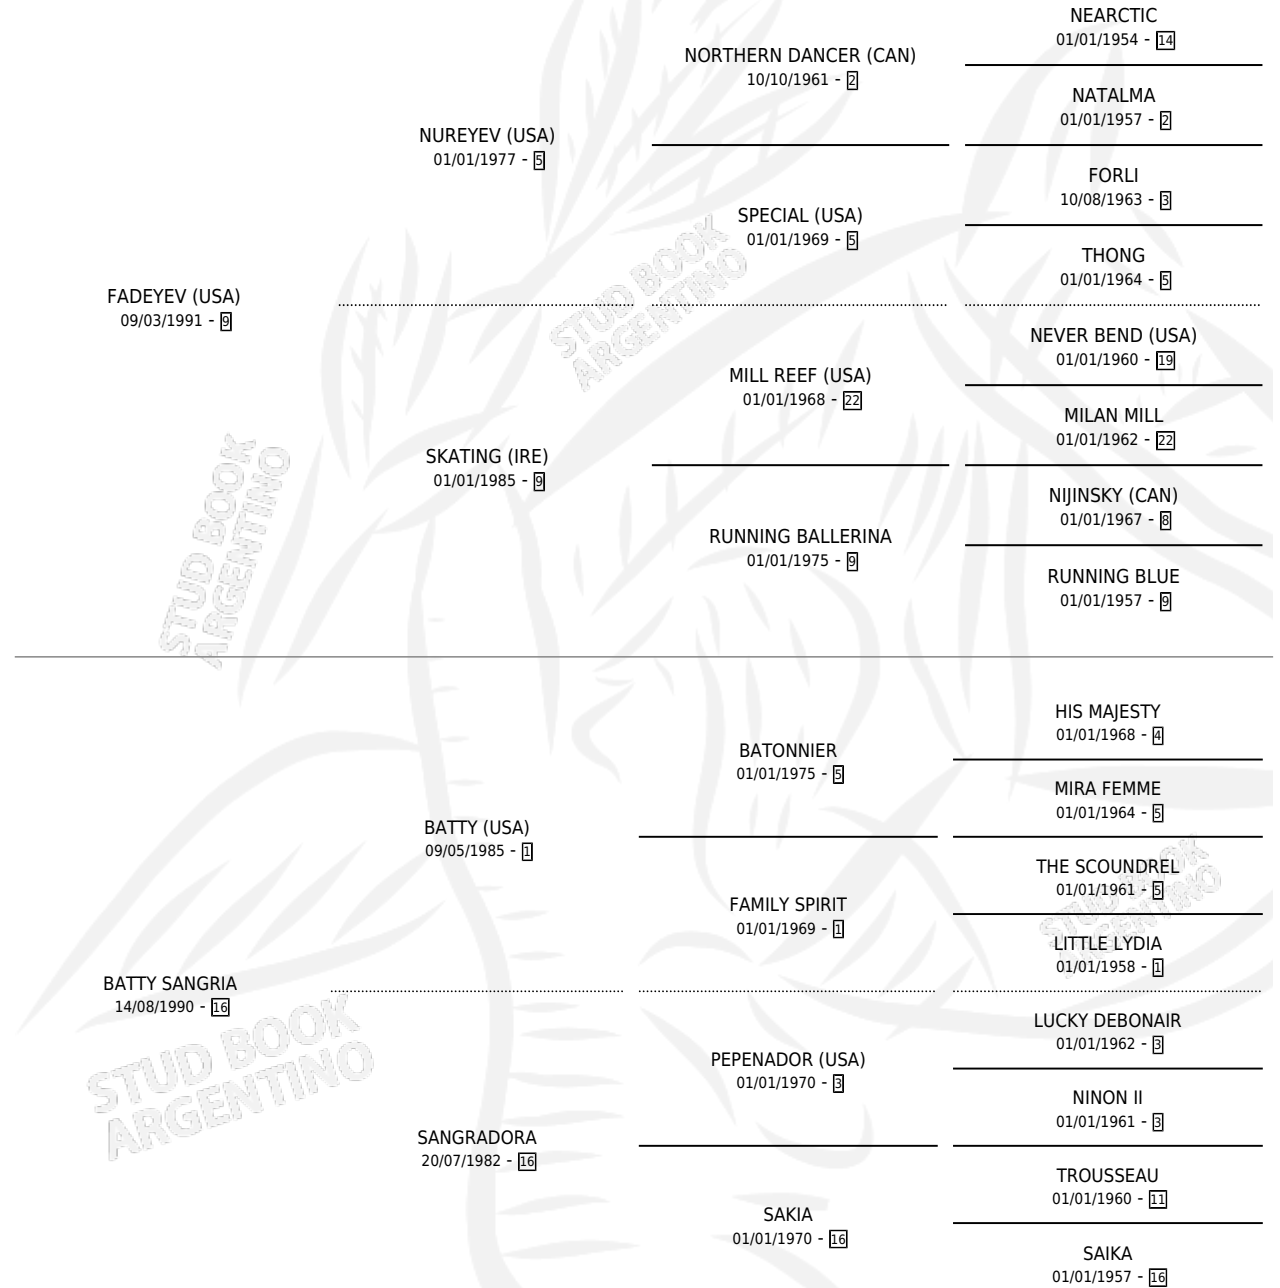

# FADE SABIHONDA

por FADEYEV (USA) y BATTY SANGRIA por BATTY (USA)

Argentina · Hembra · Alazan · SP · 24/07/1998  
Familia 16-e · Volumen 36

## ESTADO

TIPIFICACIÓN SANGUÍNEA	✓
TIPIFICACIÓN POR ADN	X
PASAPORTE	X
IDENTIFICACIÓN POR MICROCHIP	X
REPRODUCTOR	X

**Lugar de nacimiento:** La Biznaga

**Criador:** La Biznaga

## PEDIGREE

**EXPORTACIÓN / IMPORTACIÓN**

FECHA	MOVIMIENTO	PAÍS
31/07/2002	EXPORTADO	ESTADOS UNIDOS

~

**CAMPAÑA**

Solo carreras oficiales de Argentina