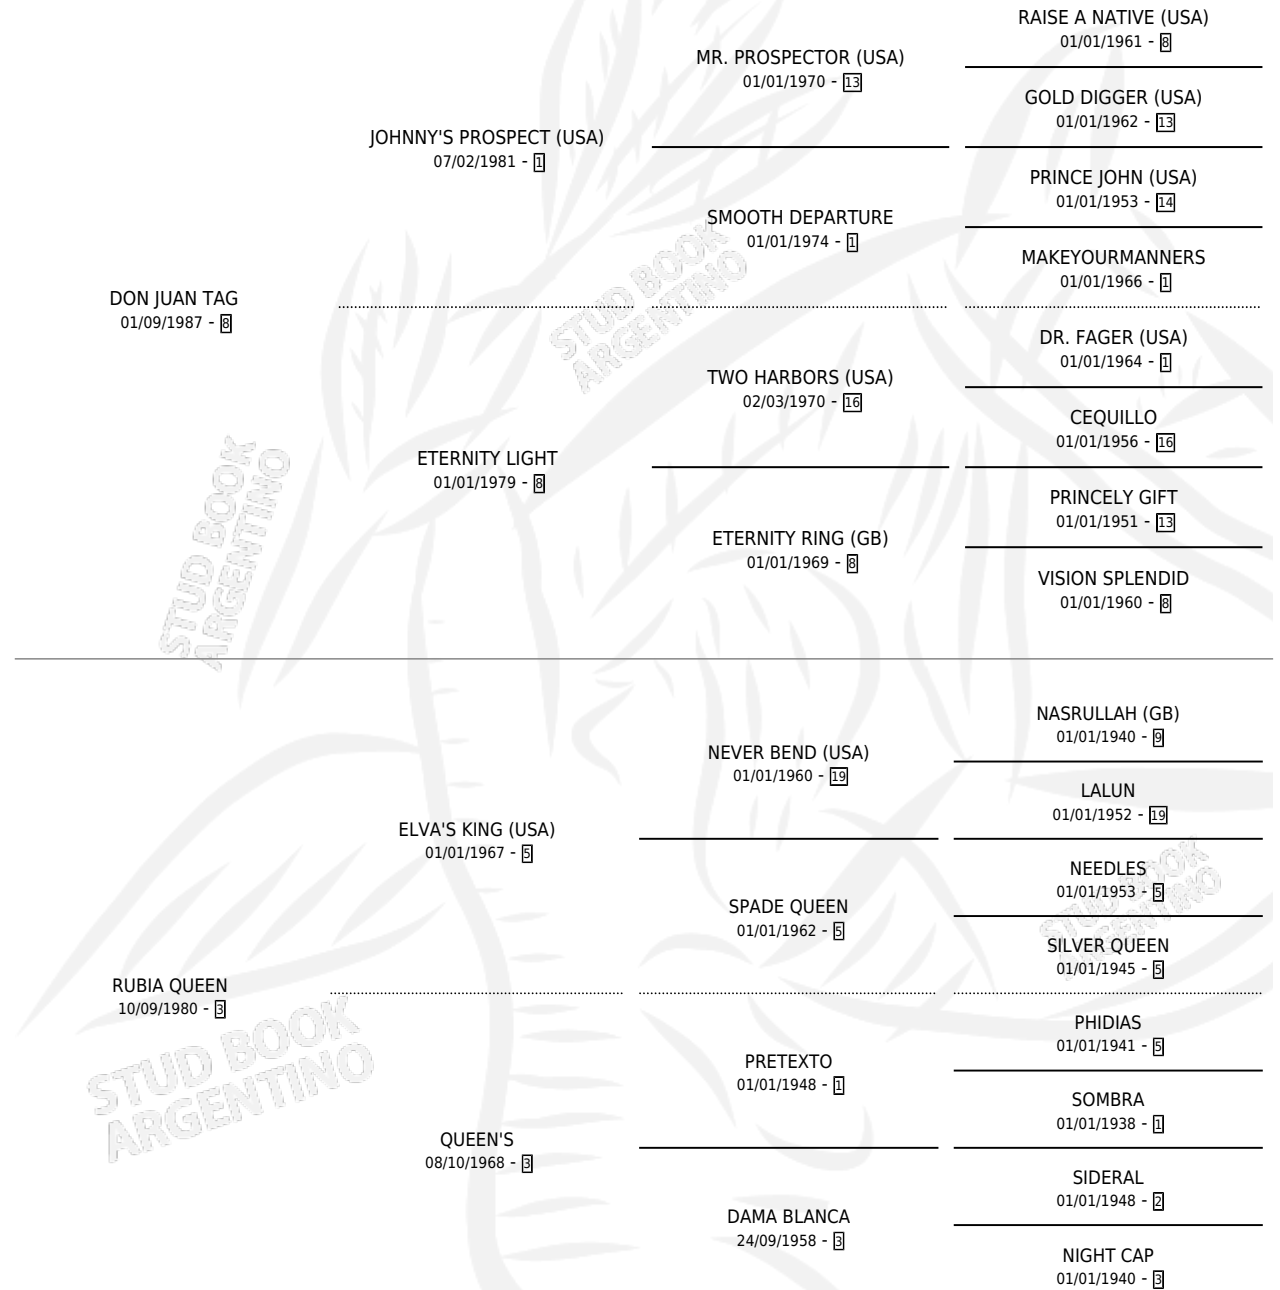

MISS RAVINA

por **DON JUAN TAG** y **RUBIA QUEEN** por **ELVA'S KING**
(USA)

Argentina · Hembra · Alazan · SP · 06/07/1998
Familia 3-e · Volumen 36

ESTADO

TIPIFICACIÓN SANGUÍNEA	✓
TIPIFICACIÓN POR ADN	✓
PASAPORTE	X
IDENTIFICACIÓN POR MICROCHIP	X
REPRODUCTOR	✓

Lugar de nacimiento: Suerte Al Salto

Criador: Sin dato

~

HIJOS

	MACHOS	HEMBRAS
5 NACIERON	2	3
1 CORRIERON	1	0

SIN ACTUACIONES

PEDIGREE

CAMPAÑA