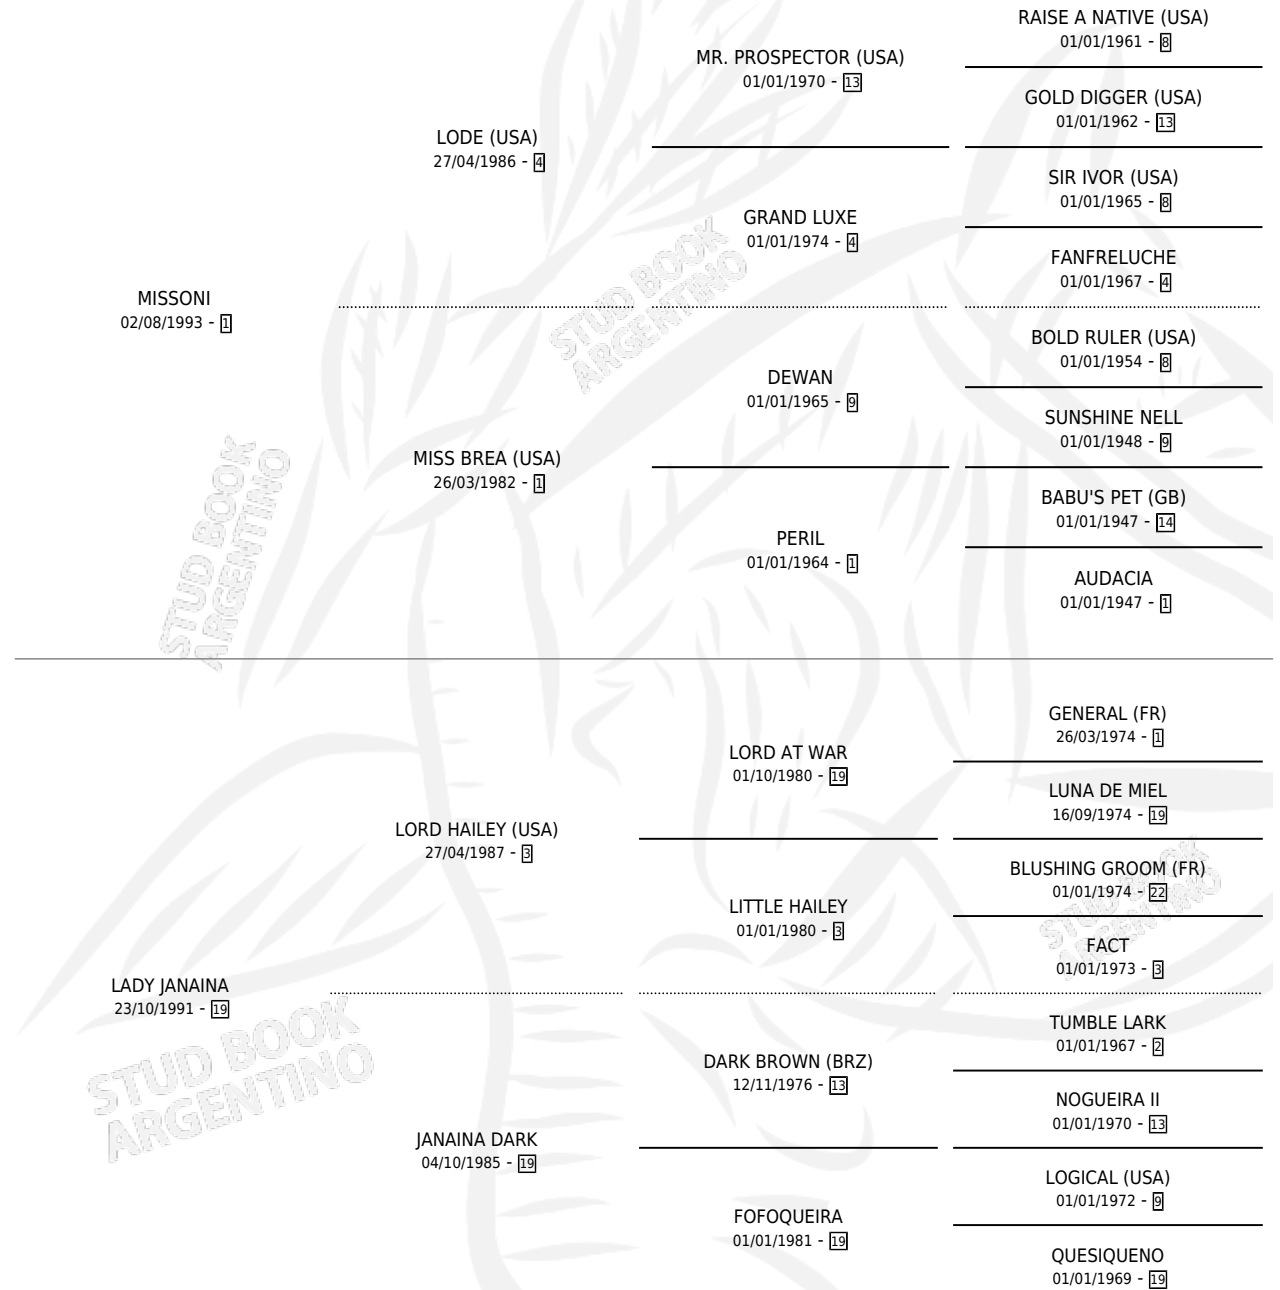

MISS JANA

por **MISSONI** y **LADY JANAINA** por **LORD HAILEY (USA)**

Argentina · Hembra · Alazan · SP · 24/07/1998
Familia 19-c · Volumen 36

ESTADO

TIPIFICACIÓN SANGUÍNEA	✓
TIPIFICACIÓN POR ADN	✓
PASAPORTE	X
IDENTIFICACIÓN POR MICROCHIP	X
REPRODUCTOR	✓

Lugar de nacimiento: Los Prados

Criador: Los Prados

~

HIJOS

	MACHOS	HEMBRAS
3 NACIERON	1	2
1 CORRIERON	1	0

SIN ACTUACIONES

PEDIGREE

S

mientos 3 / Efectividad 33.33%

PADRILLO	PRODUCTO	CRIADOR	1ER SERVICIO	ÚLTIMO SERVICIO
SOY DE FELIPE	SOY JUANA (H A, 21/10/2011)	ROSSETTO OSCAR LUIS	22/10/2010	26/10/2010
SOY DE FELIPE	∅		15/10/2009	20/10/2009
INVITADOR	MISS JANET (H A, 15/09/2009)	SAMAGO	18/09/2008	22/09/2008
CRONWELL	∅		07/09/2007	11/09/2007
CRONWELL	∅		16/12/2006	19/12/2006
DURAN	∅		17/10/2006	19/10/2006
INVITADOR	LUNES DE GALA (M A, 10/09/2006)	SAMAGO	22/08/2005	22/09/2005
INVITADOR	∅		22/10/2004	13/11/2004
COMPUESTO	∅		14/10/2003	17/10/2003