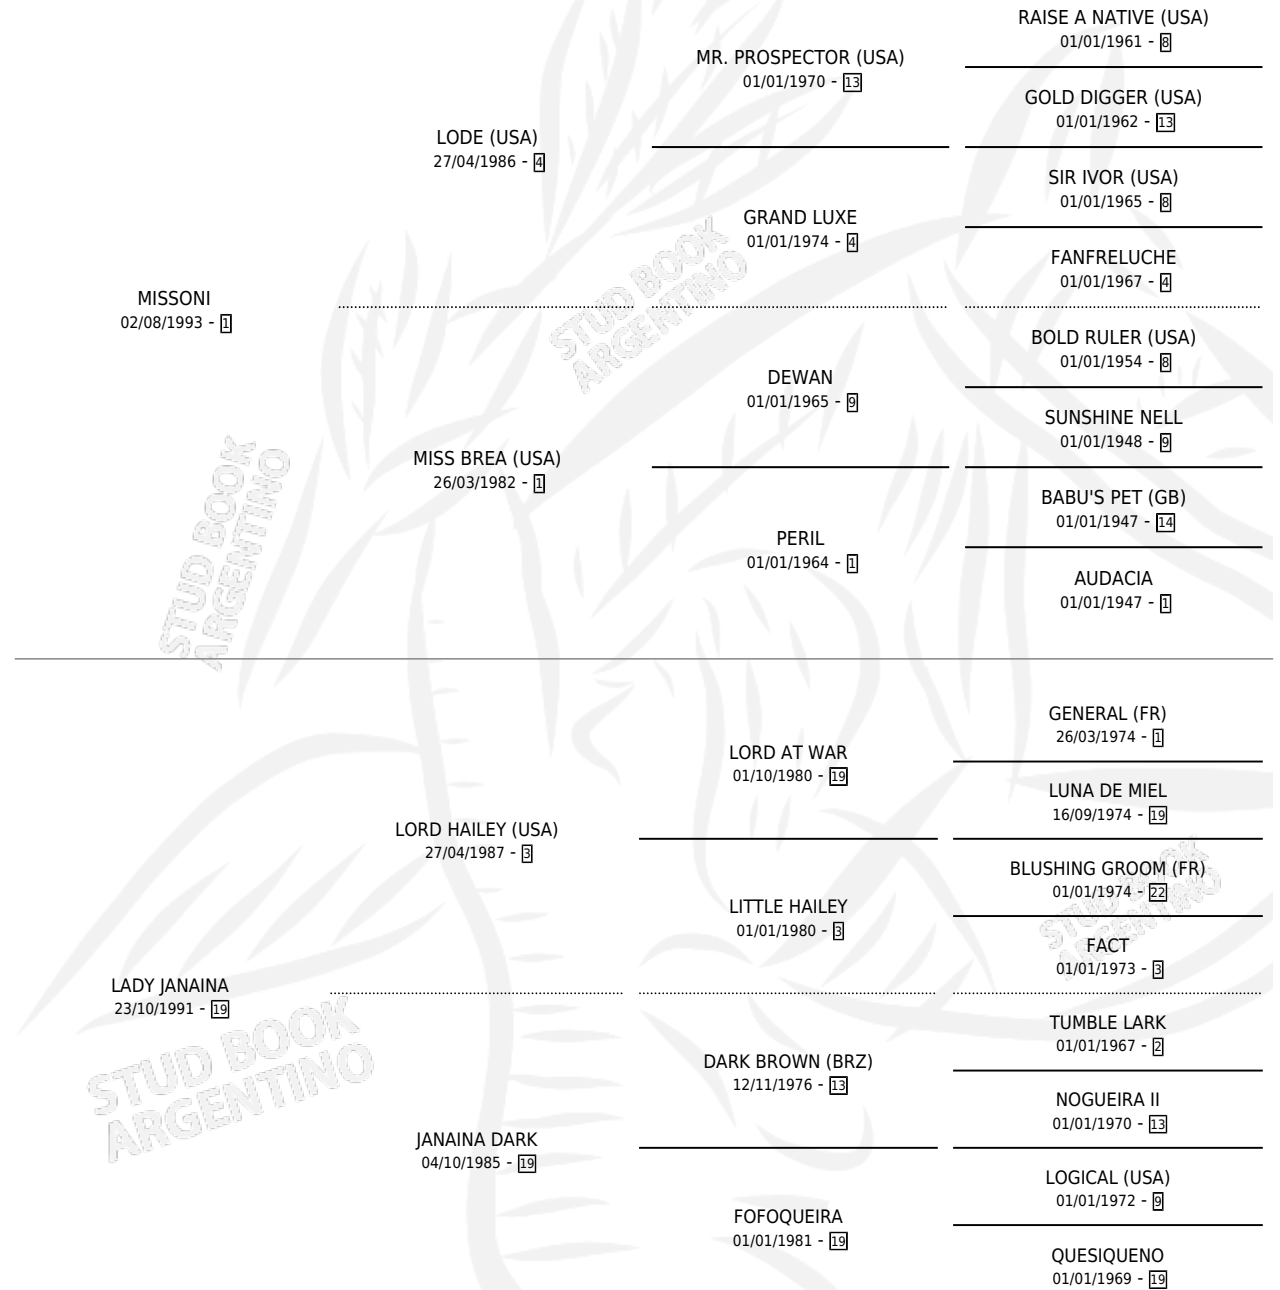

MISS JANA

por **MISSONI** y **LADY JANAINA** por **LORD HAILEY (USA)**

Argentina · Hembra · Alazan · SP · 24/07/1998
Familia 19-c · Volumen 36

ESTADO

TIPIFICACIÓN SANGUÍNEA	✓
TIPIFICACIÓN POR ADN	✓
PASAPORTE	X
IDENTIFICACIÓN POR MICROCHIP	X
REPRODUCTOR	✓

Lugar de nacimiento: Los Prados

Criador: Los Prados

~

HIJOS

	MACHOS	HEMBRAS
3 NACIERON	1	2
1 CORRIERON	1	0

SIN ACTUACIONES

PEDIGREE

S