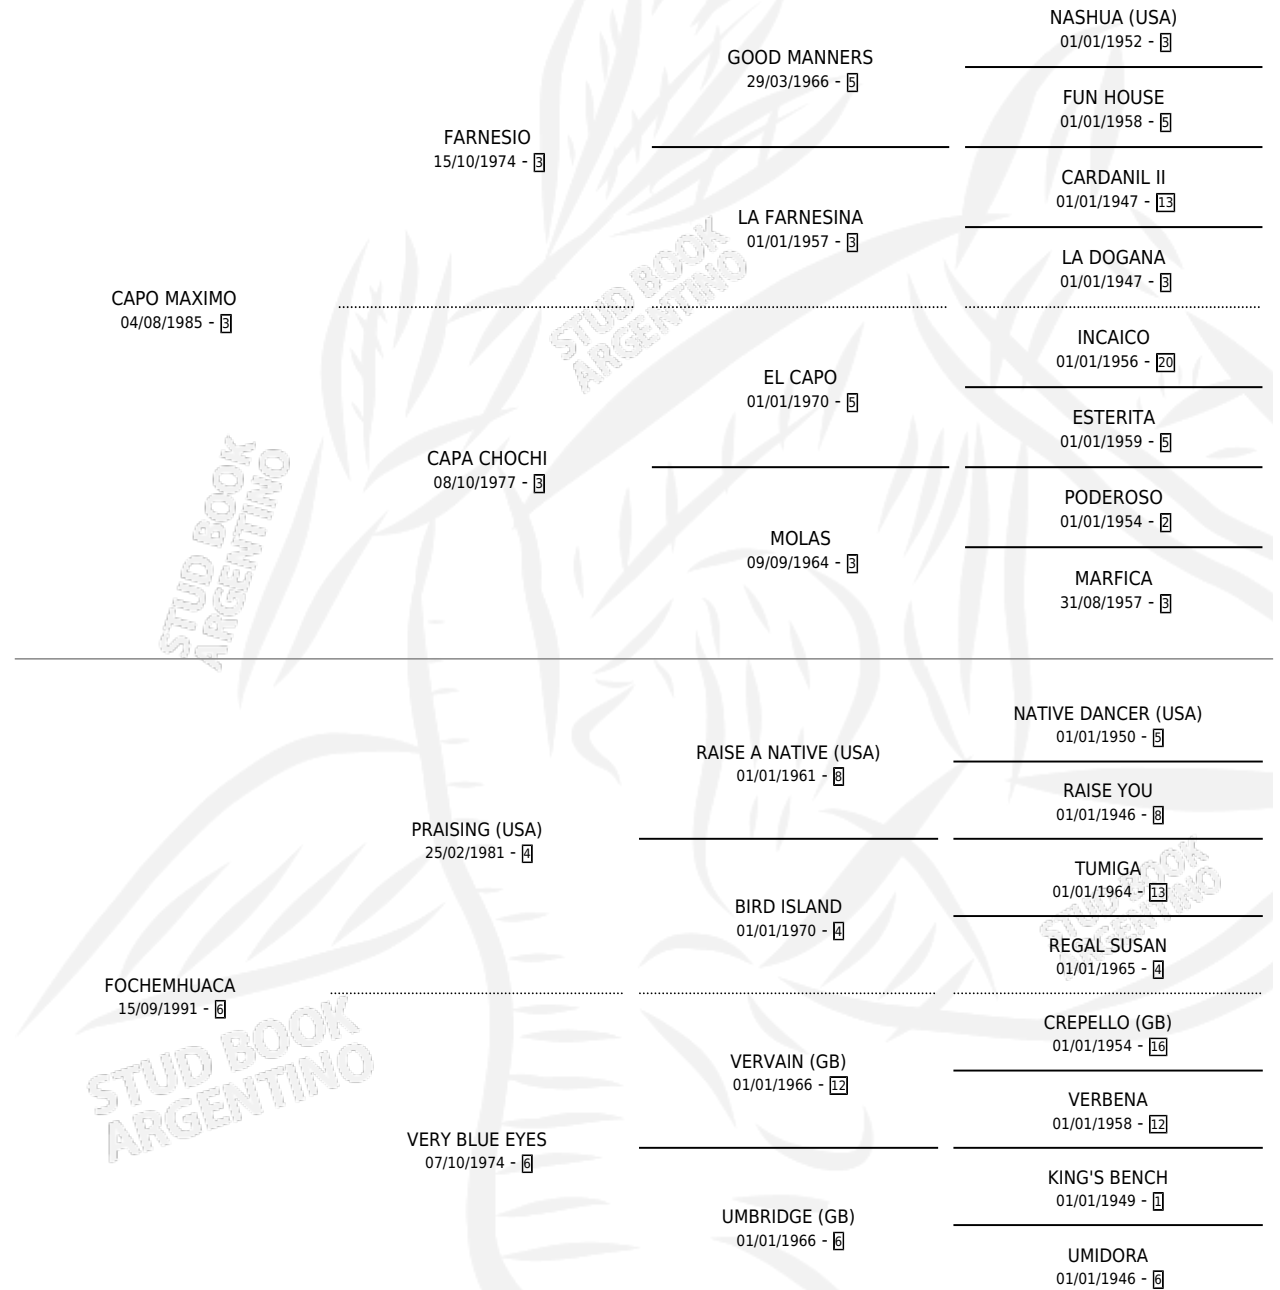

FOLSKY

por **CAPO MAXIMO** y **FOCHEMHUACA** por **PRAISING**
(USA)

Argentina · Hembra · Alazan Tostado · SP · 05/08/1998
Familia 6-d · Volumen 36

ESTADO

TIPIFICACIÓN SANGUÍNEA	✓
TIPIFICACIÓN POR ADN	✓
PASAPORTE	X
IDENTIFICACIÓN POR MICROCHIP	X
REPRODUCTOR	✓

Lugar de nacimiento: Abolengo
Criador: Abolengo

~

HIJOS

	MACHOS	HEMBRAS
11 NACIERON	8	3
9 CORRIERON	6	3
4 GANARON	2	2

1	0	0
GANADORES CL	GANADORES GR	GANADORES G1

PEDIGREE

CAMPAÑA

Solo carreras oficiales de Argentina