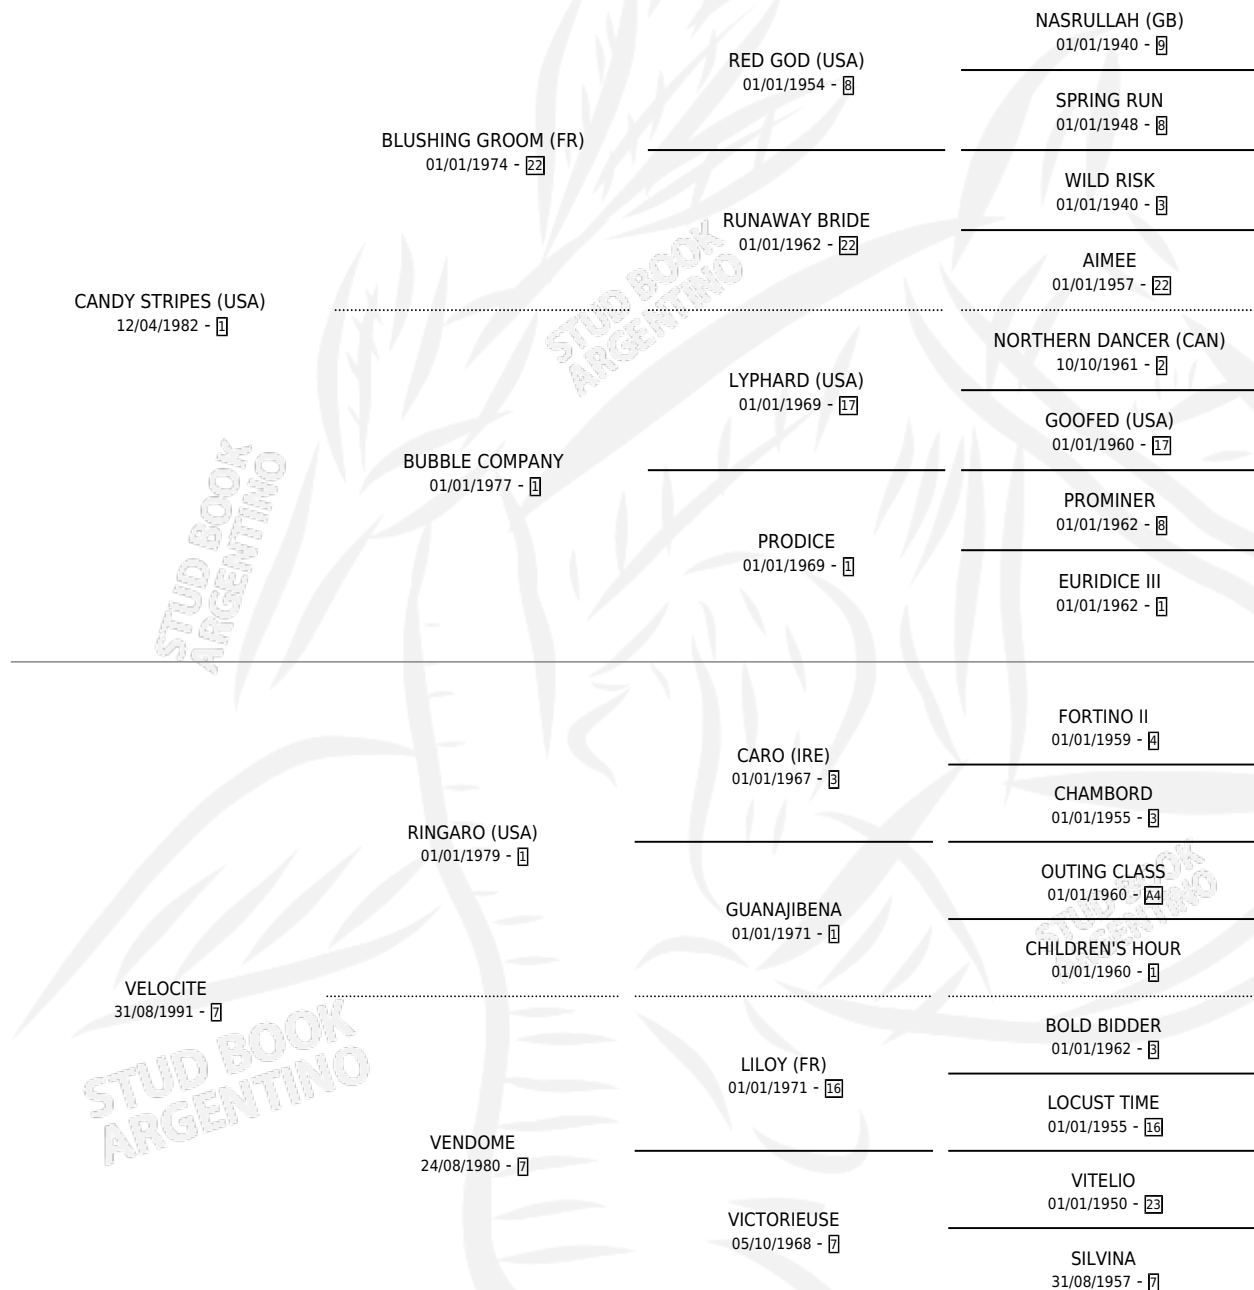

VELOZ CANDY

por **CANDY STRIPES (USA)** y **VELOCITE** por **RINGARO (USA)**

Argentina · Macho · Zaino · SP · 01/08/1998
Familia 7 · Volumen 36

ESTADO

TIPIFICACIÓN SANGUÍNEA	✓
TIPIFICACIÓN POR ADN	X
PASAPORTE	X
IDENTIFICACIÓN POR MICROCHIP	X
REPRODUCTOR	X

Lugar de nacimiento: Abolengo
Criador: Abolengo

PEDIGREE

CAMPAÑA

Solo carreras oficiales de Argentina

POR EDAD

EDAD	CC	1°	2°	3°	4°	5°	NP	CLC	CLG	CLCG1	CLGG1	IMPORTE	GANANCIA / CC
4 AÑOS	1	0	0	0	0	1	0	0	0	0	0	\$0	\$0
5 AÑOS	2	0	0	0	1	0	1	0	0	0	0	\$263	\$132
TOTALES	3	0	0	0	1	1	1	0	0	0	0	\$263	\$88
%		0.0%	0.0%	0.0%	33.3%	33.3%	33.3%	0.0%	0.0%	0.0%	0.0%		