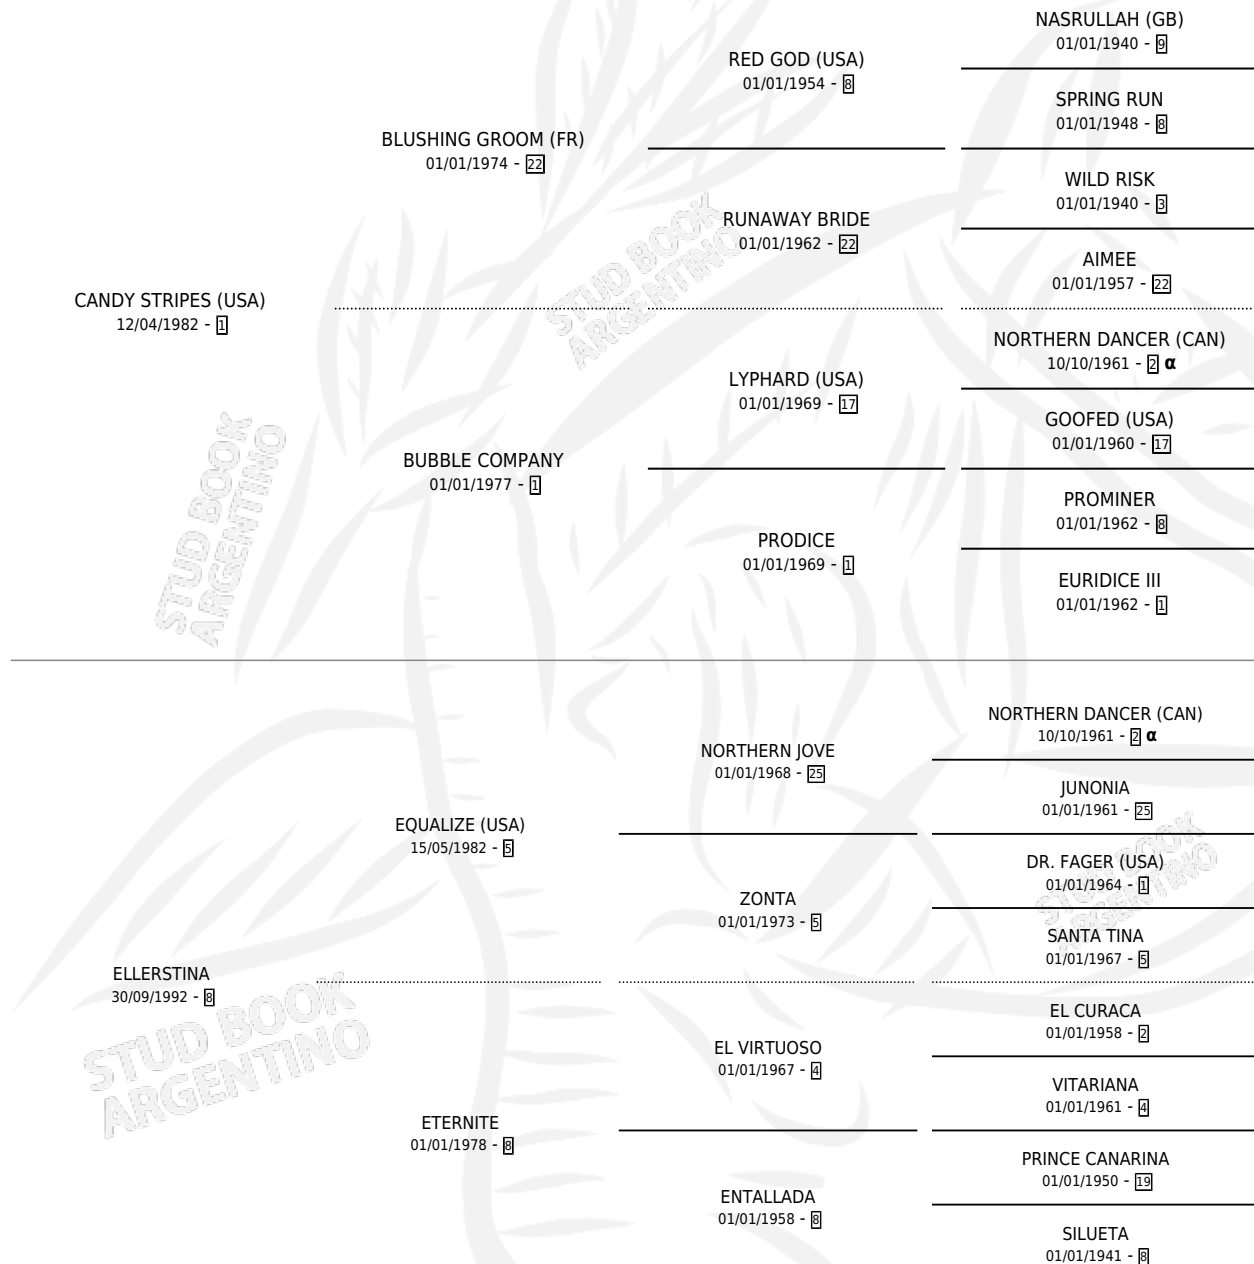

ELLERSTRIPES

por **CANDY STRIPES (USA)** y **ELLERSTINA** por **EQUALIZE (USA)**

Argentina · Hembra · Tordillo · SP · 22/07/1998
Familia 8-j · Volumen 36

ESTADO

TIPIFICACIÓN SANGUÍNEA	✓
TIPIFICACIÓN POR ADN	X
PASAPORTE	X
IDENTIFICACIÓN POR MICROCHIP	X
REPRODUCTOR	✓

Lugar de nacimiento: Abolengo
Criador: Abolengo

PEDIGREE

INBREEDING : α

CAMPAÑA

Solo carreras oficiales de Argentina

POR EDAD

EDAD	CC	1°	2°	3°	4°	5°	NP	CLC	CLG	CLCG1	CLGG1	IMPORTE	GANANCIA / CC
2 AÑOS	3	1	0	0	0	1	1	1	0	0	0	\$9,380	\$3,127
3 AÑOS	5	1	1	0	0	1	2	0	0	0	0	\$5,400	\$1,080
4 AÑOS	1	0	0	0	0	0	1	0	0	0	0	\$0	\$0
TOTALES	9	2	1	0	0	2	4	1	0	0	0	\$14,780	\$1,642
%		22.2%	11.1%	0.0%	0.0%	22.2%	44.4%	11.1%	0.0%	0.0%	0.0%		

Ganadora de 2 carreras en San Isidro - \$14,780, a los 2 y 3 años.

POR DISTANCIA

HIPODROMO	CC	1°	2°	3°	4°	5°	NP	CLC	CLG	CLCG1	CLGG1	IMPORTE
SAN ISIDRO	7	2	1	0	0	1	3	0	0	0	0	\$14,400
1600 MTS	1	0	0	0	0	0	1	0	0	0	0	\$0
1400 MTS	4	1	1	0	0	0	2	0	0	0	0	\$5,400
1200 MTS	2	1	0	0	0	1	0	0	0	0	0	\$9,000
PALERMO	1	0	0	0	0	0	1	0	0	0	0	\$0
1400 MTS	1	0	0	0	0	0	1	0	0	0	0	\$0
LA PLATA	1	0	0	0	0	1	0	1	0	0	0	\$380
1500 MTS	1	0	0	0	0	1	0	1	0	0	0	\$380