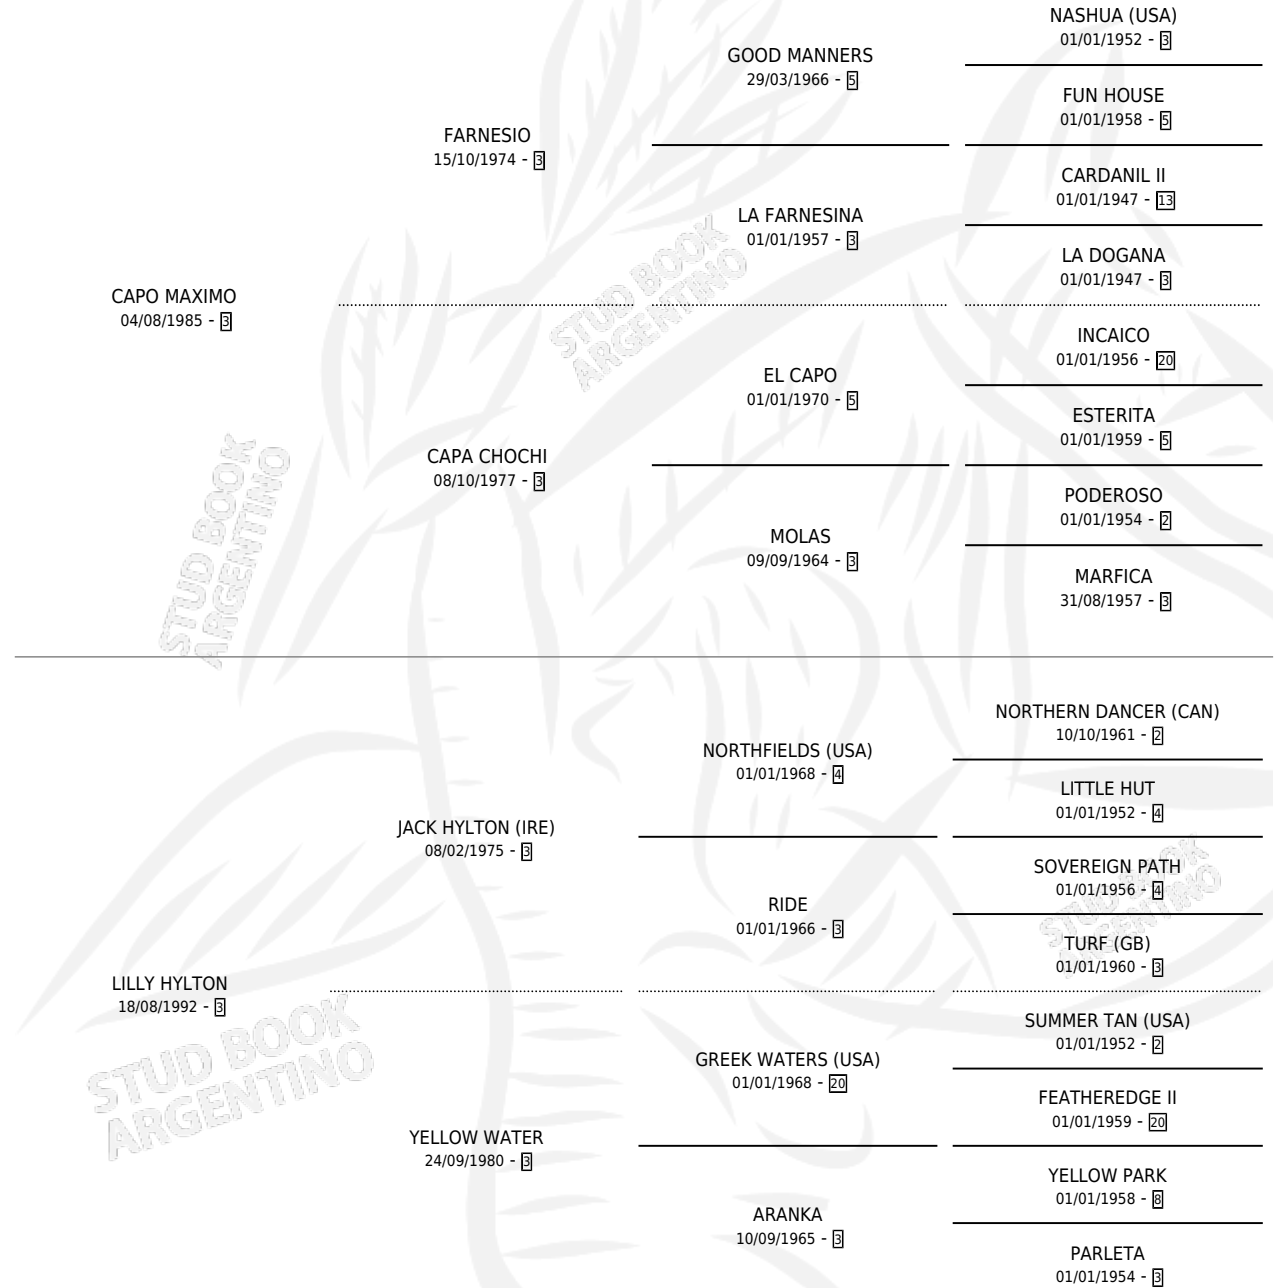

CAPITO HYLTON

por CAPO MAXIMO y LILLY HYLTON por JACK HYLTON (IRE)

Argentina · Macho · Alazan · SP · 16/07/1998
Familia 3-e · Volumen 36

ESTADO

TIPIFICACIÓN SANGUÍNEA	✓
TIPIFICACIÓN POR ADN	X
PASAPORTE	X
IDENTIFICACIÓN POR MICROCHIP	X
REPRODUCTOR	X

Lugar de nacimiento: Abolengo
Criador: Sin dato

PEDIGREE

CAMPAÑA

Solo carreras oficiales de Argentina

POR EDAD

EDAD	CC	1°	2°	3°	4°	5°	NP	CLC	CLG	CLCG1	CLGG1	IMPORTE	GANANCIA / CC
2 AÑOS	1	0	0	0	0	0	1	0	0	0	0	\$0	\$0
TOTALES	1	0	0	0	0	0	1	0	0	0	0	\$0	\$0
%		0.0%	0.0%	0.0%	0.0%	0.0%	100%	0.0%	0.0%	0.0%	0.0%		