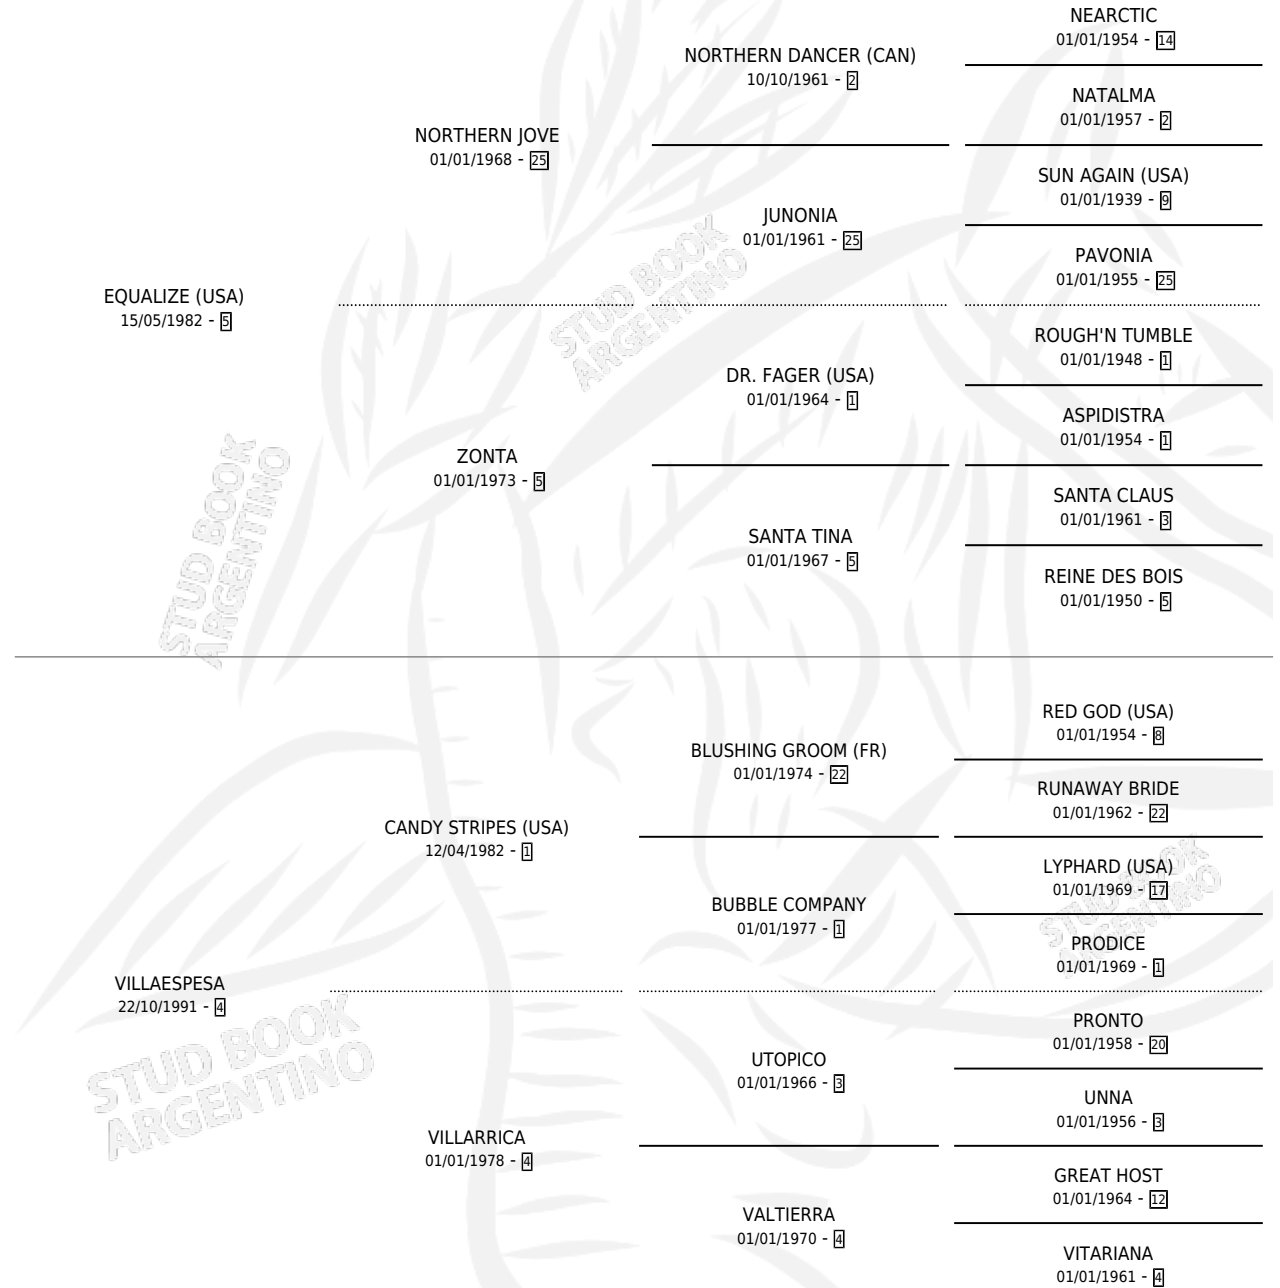

VILLAELISA

por **EQUALIZE (USA)** y **VILLAESPESA** por **CANDY STRIPES (USA)**

Argentina · Hembra · Tordillo · SP · 14/07/1998
Familia 4-p · Volumen 36

ESTADO

TIPIFICACIÓN SANGUÍNEA	✓
TIPIFICACIÓN POR ADN	✓
PASAPORTE	X
IDENTIFICACIÓN POR MICROCHIP	X
REPRODUCTOR	✓

Lugar de nacimiento: Abolengo
Criador: Abolengo

~

HIJOS

	MACHOS	HEMBRAS
7 NACIERON	4	3
5 CORRIERON	4	1
2 GANARON	2	0
0 GANADORES CL	0 GANADORES GR	0 GANADORES G1

PEDIGREE

S

Documentos 7 / Efectividad 63.64%

PADRILLO	PRODUCTO	CRIADOR	1ER SERVICIO	ÚLTIMO SERVICIO
DADO VUELTA	∅		10/12/2013	12/12/2013
VILLAEELISA	∅		29/10/2012	19/11/2012
Datos oficiales del Stud Book Argentino				
BELLA SHAMBROCK (USA) Document generated 10/05/2026	TENGO HISTORIA (H Z, 11/11/2011) •MURIÓ EL 01/03/2023•	LAS CAMELIAS	23/11/2010	23/11/2010
BELLA SHAMBROCK (USA)	∅		27/11/2009	27/11/2009
BELLA SHAMBROCK (USA)	EL VENTOLERO (M Z, 14/10/2009)	LAS CAMELIAS	04/11/2008	04/11/2008
MISSIONARY (USA)	∅		20/10/2007	13/11/2007
MISSIONARY (USA)	EL VAGONETA (M T, 14/09/2007)	LAS CAMELIAS	04/10/2006	06/10/2006
MISSIONARY (USA)	VALOREA (H ZT, 24/08/2006) •MURIÓ EL 01/03/2023•	LAS CAMELIAS	13/09/2005	13/09/2005
MISSIONARY (USA)	VICTOREA (H ZC, 03/09/2005)	LAS CAMELIAS	28/09/2004	28/09/2004
MISSIONARY (USA)	VICTOREANTE (M A, 22/08/2004)	LAS CAMELIAS	15/09/2003	17/09/2003
DJINN (USA)	VISTADO (M AT, 21/07/2003)	LAS CAMELIAS	10/08/2002	10/08/2002