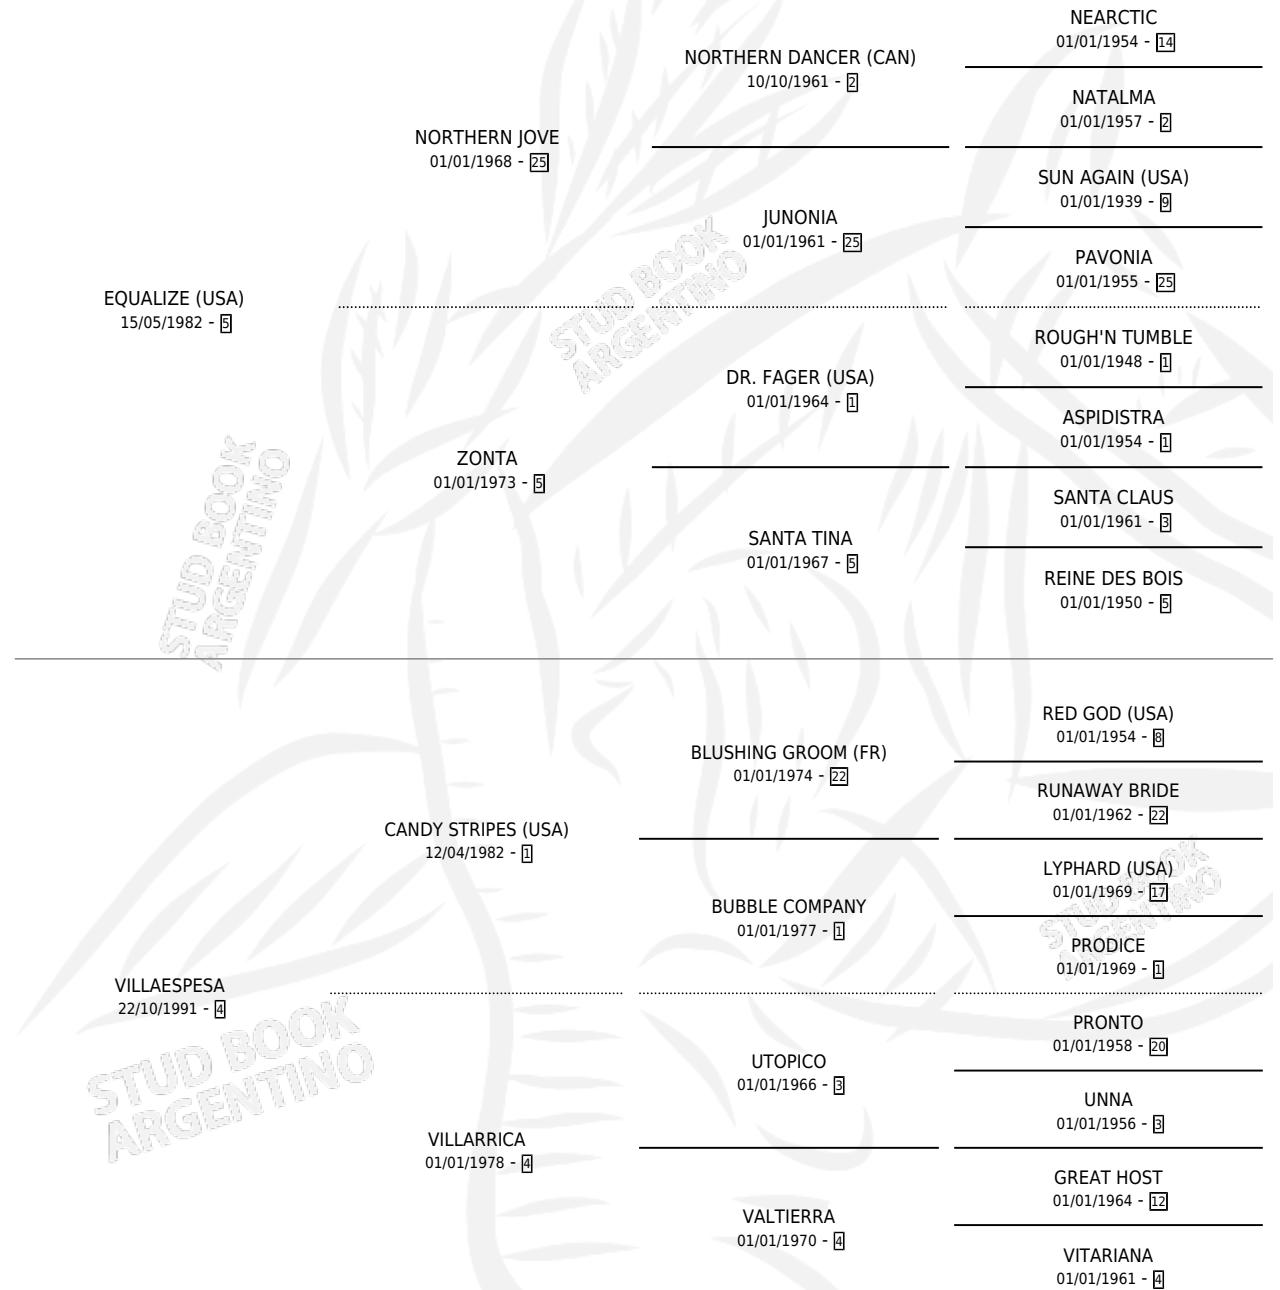

VILLAELISA

por **EQUALIZE (USA)** y **VILLAESPESA** por **CANDY STRIPES (USA)**

Argentina · Hembra · Tordillo · SP · 14/07/1998
Familia 4-p · Volumen 36

ESTADO

TIPIFICACIÓN SANGUÍNEA	✓
TIPIFICACIÓN POR ADN	✓
PASAPORTE	X
IDENTIFICACIÓN POR MICROCHIP	X
REPRODUCTOR	✓

Lugar de nacimiento: Abolengo
Criador: Abolengo

~

HIJOS

	MACHOS	HEMBRAS
7 NACIERON	4	3
5 CORRIERON	4	1
2 GANARON	2	0

0	0	0
GANADORES CL	GANADORES GR	GANADORES G1

PEDIGREE

S

Documentos 7 / Efectividad 63.64%

PADRILLO	PRODUCTO	CRIADOR	1ER SERVICIO	ÚLTIMO SERVICIO
DADO VUELTA	∅		10/12/2013	12/12/2013
VILLAEELISA	∅		29/10/2012	19/11/2012
Datos oficiales del Stud Book Argentino				
BELLA SHAMBROCK (USA) Document generated 14/05/2026	TENGO HISTORIA (H Z, 11/11/2011) •MURIÓ EL 01/03/2023•	LAS CAMELIAS	23/11/2010	23/11/2010
BELLA SHAMBROCK (USA)	∅		27/11/2009	27/11/2009
BELLA SHAMBROCK (USA)	EL VENTOLERO (M Z, 14/10/2009)	LAS CAMELIAS	04/11/2008	04/11/2008
MISSIONARY (USA)	∅		20/10/2007	13/11/2007
MISSIONARY (USA)	EL VAGONETA (M T, 14/09/2007)	LAS CAMELIAS	04/10/2006	06/10/2006
MISSIONARY (USA)	VALOREA (H ZT, 24/08/2006) •MURIÓ EL 01/03/2023•	LAS CAMELIAS	13/09/2005	13/09/2005
MISSIONARY (USA)	VICTOREA (H ZC, 03/09/2005)	LAS CAMELIAS	28/09/2004	28/09/2004
MISSIONARY (USA)	VICTOREANTE (M A, 22/08/2004)	LAS CAMELIAS	15/09/2003	17/09/2003
DJINN (USA)	VISTADO (M AT, 21/07/2003)	LAS CAMELIAS	10/08/2002	10/08/2002