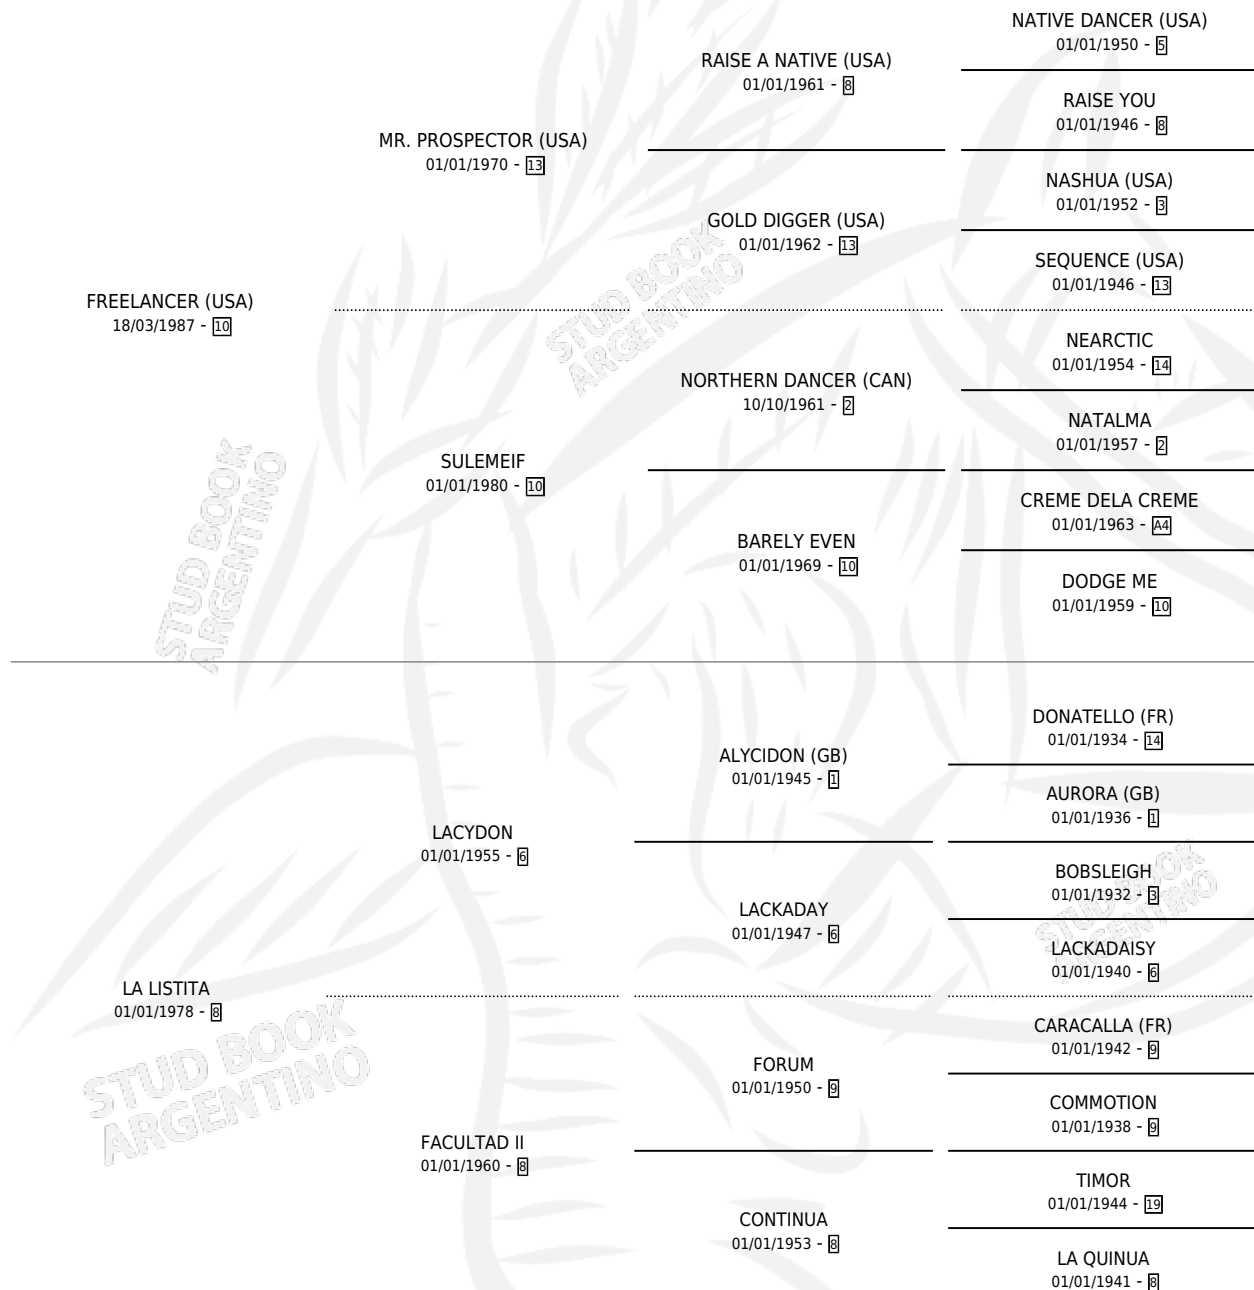

FREE NATURE

por **FREELANCER (USA)** y **LA LISTITA** por **LACYDON**

Argentina · Hembra · Zaino · SP · 20/07/1998
Familia 8-f · Volumen 36

ESTADO

TIPIFICACIÓN SANGUÍNEA	✓
TIPIFICACIÓN POR ADN	✓
PASAPORTE	X
IDENTIFICACIÓN POR MICROCHIP	X
REPRODUCTOR	✓

Lugar de nacimiento: Santa Ana
Criador: Santa Ana

~

HIJOS

	MACHOS	HEMBRAS
4 NACIERON	3	1
3 CORRIERON	2	1

SIN ACTUACIONES

PEDIGREE

CAMPAÑA

Solo carreras oficiales de Argentina