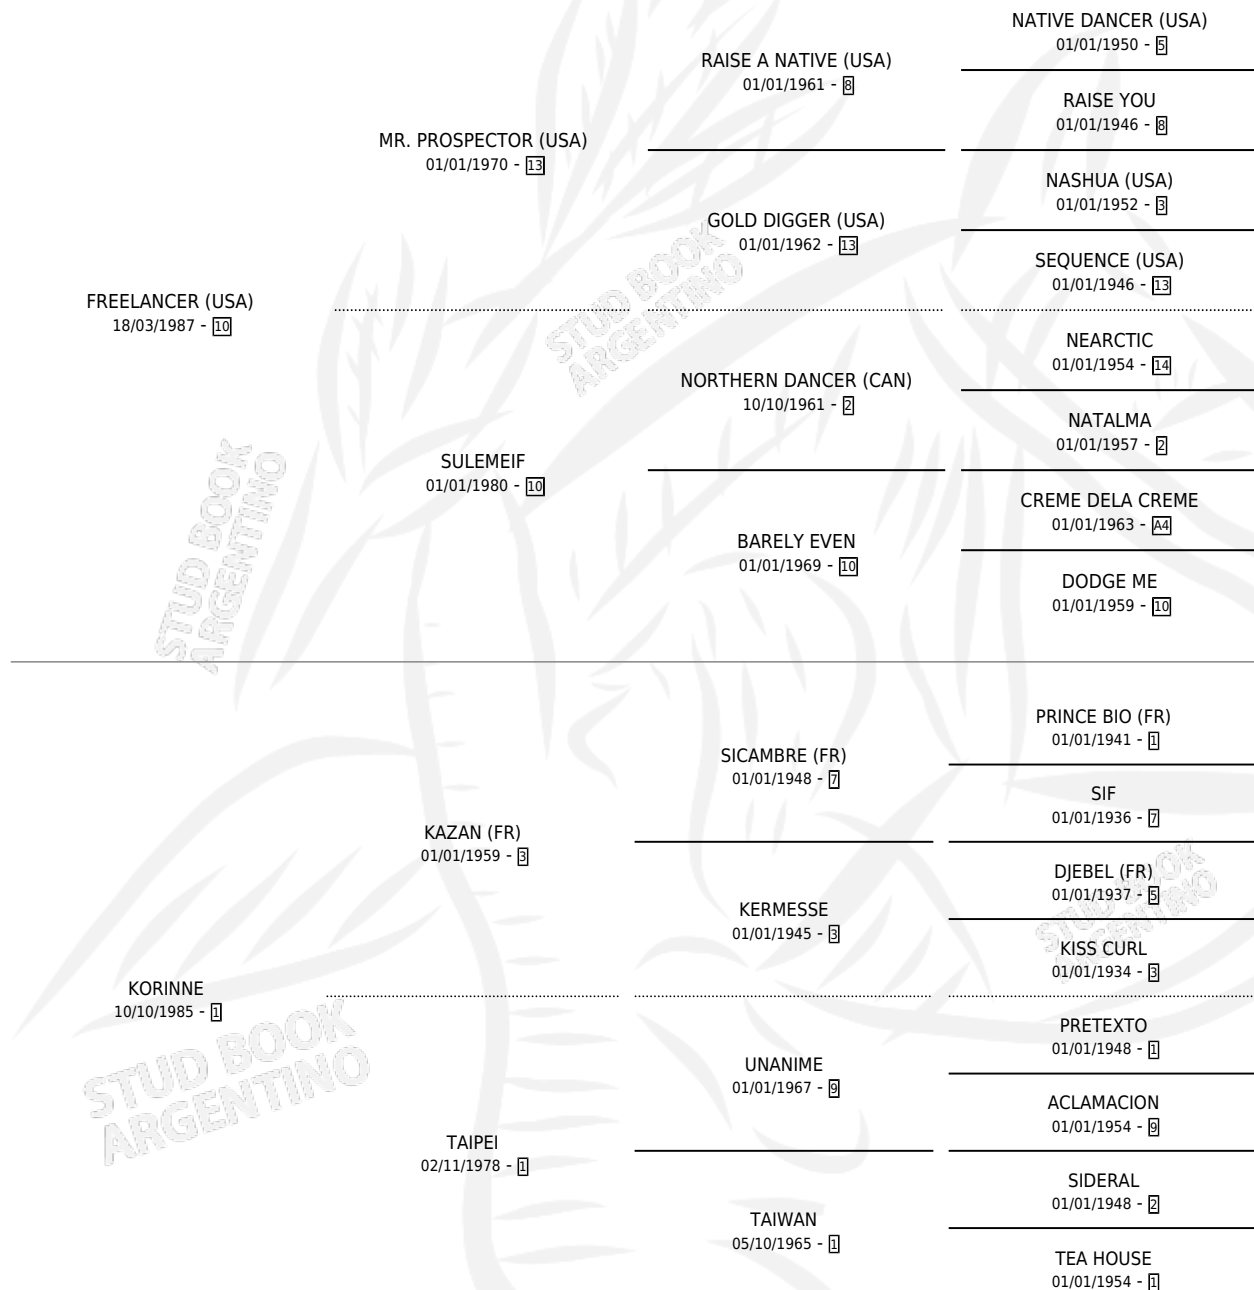

FREE KORIN

por **FREELANCER (USA)** y **KORINNE** por **KAZAN (FR)**

Argentina · Hembra · Zaino Doradillo · SP · 06/07/1998
Familia 1-I · Volumen 36

ESTADO

TIPIFICACIÓN SANGUÍNEA	✓
TIPIFICACIÓN POR ADN	✓
PASAPORTE	X
IDENTIFICACIÓN POR MICROCHIP	X
REPRODUCTOR	✓

Lugar de nacimiento: Santa Ana

Criador: Santa Ana

~

HIJOS

	MACHOS	HEMBRAS
2 NACIERON	0	2
2 CORRIERON	0	2

SIN ACTUACIONES

PEDIGREE

CAMPAÑA

Solo carreras oficiales de Argentina

POR EDAD

EDAD	CC	1°	2°	3°	4°	5°	NP	CLC	CLG	CLCG1	CLGG1	IMPORTE	GANANCIA / CC
5 AÑOS	3	2	1	0	0	0	0	0	0	0	0	\$12,563	\$4,188
6 AÑOS	1	0	0	0	0	1	0	0	0	0	0	\$0	\$0
TOTALES	4	2	1	0	0	1	0	0	0	0	0	\$12,563	\$3,141
%		50.0%	25.0%	0.0%	0.0%	25.0%	0.0%	0.0%	0.0%	0.0%	0.0%		