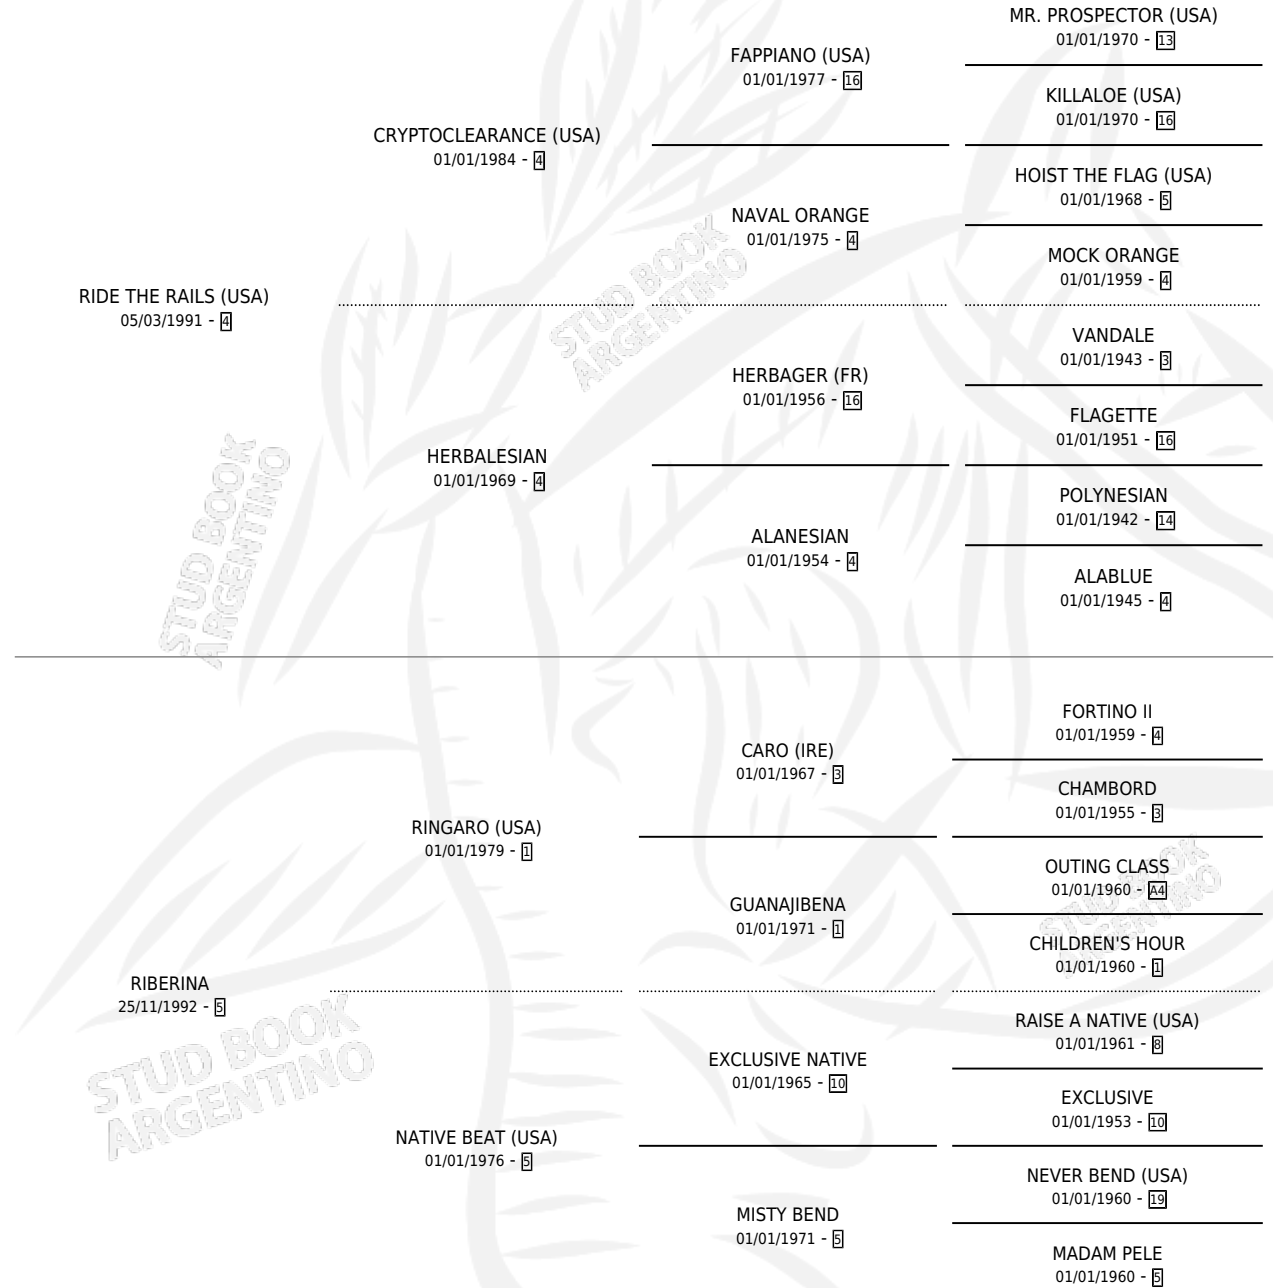

VILLA HIPICA

por **RIDE THE RAILS (USA)** y **RIBERINA** por **RINGARO (USA)**

Argentina · Hembra · Tordillo · SP · 03/08/1998
Familia 5-f · Volumen 36

ESTADO

TIPIFICACIÓN SANGUÍNEA	✓
TIPIFICACIÓN POR ADN	✓
PASAPORTE	X
IDENTIFICACIÓN POR MICROCHIP	X
REPRODUCTOR	✓

Lugar de nacimiento: La Gringa
Criador: La Gringa

~

HIJOS

	MACHOS	HEMBRAS
8 NACIERON	4	4
8 CORRIERON	4	4
7 GANARON	4	3

2	1	1
GANADORES CL	GANADORES GR	GANADORES G1

PEDIGREE

CAMPAÑA

Solo carreras oficiales de Argentina