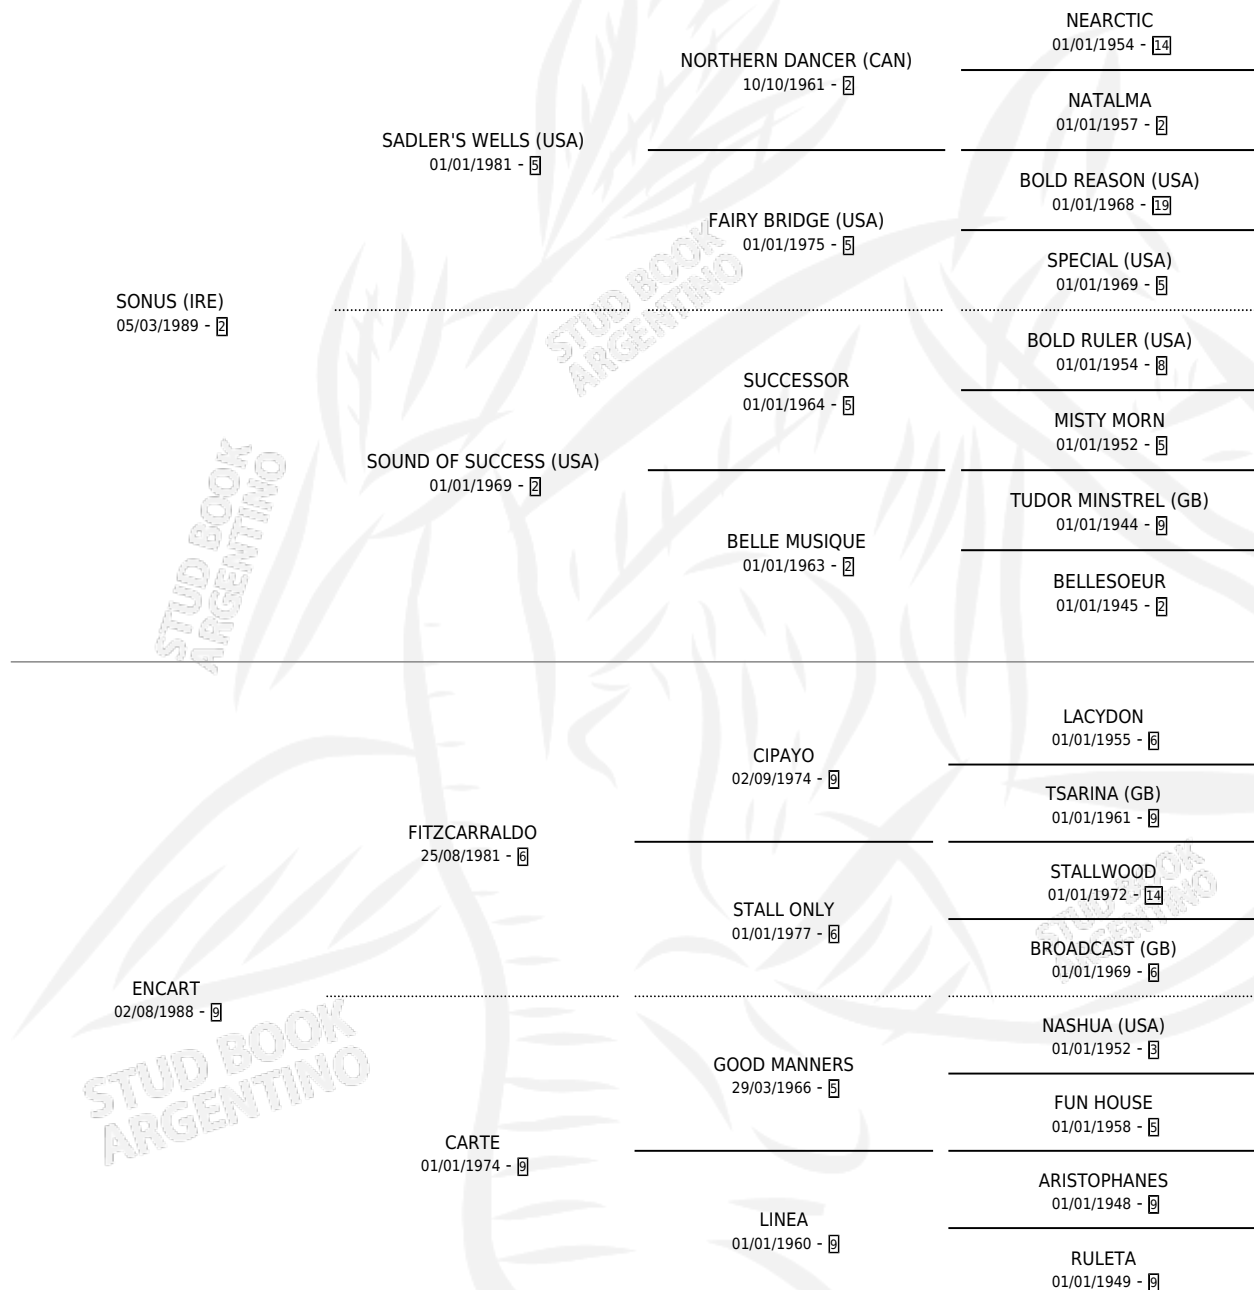

DOÑA MARCUSINA

por **SONUS (IRE)** y **ENCART** por **FITZCARRALDO**

Argentina · Hembra · Alazan · SP · 08/07/1998
Familia 9-g · Volumen 36

ESTADO

TIPIFICACIÓN SANGUÍNEA	✓
TIPIFICACIÓN POR ADN	X
PASAPORTE	X
IDENTIFICACIÓN POR MICROCHIP	X
REPRODUCTOR	✓

Lugar de nacimiento: San Ignacio De Loyola

Criador: Sin dato

~

HIJOS

	MACHOS	HEMBRAS
3 NACIERON	2	1
1 CORRIERON	0	1

SIN ACTUACIONES

PEDIGREE

S

mientos 3 / Efectividad 60.00%

PADRILLO	PRODUCTO	CRIADOR	1ER SERVICIO	ÚLTIMO SERVICIO
CROWNING STORM (USA)	Ø		29/11/2005	29/11/2005
DOÑA MARCUSINA HOLT (USA)	• DON MARCUSINO (M Z, 26/10/2005) • MURIÓ EL 01/01/2006 •	SIN DATO	08/10/2004	23/11/2004
Documento generado el 10/05/2026 SEKARI (GB)	SEÑOR MARCOS (M Z, 26/09/2004) • MURIÓ EL 01/01/2005 •	SIN DATO	24/09/2003	17/10/2003
studbook.org.ar SEKARI (GB)	NIÑA MARCUSINA (H ZD, 22/08/2003)	SIN DATO	21/09/2002	21/09/2002
SEKARI (GB)	Ø		18/10/2000	04/12/2000