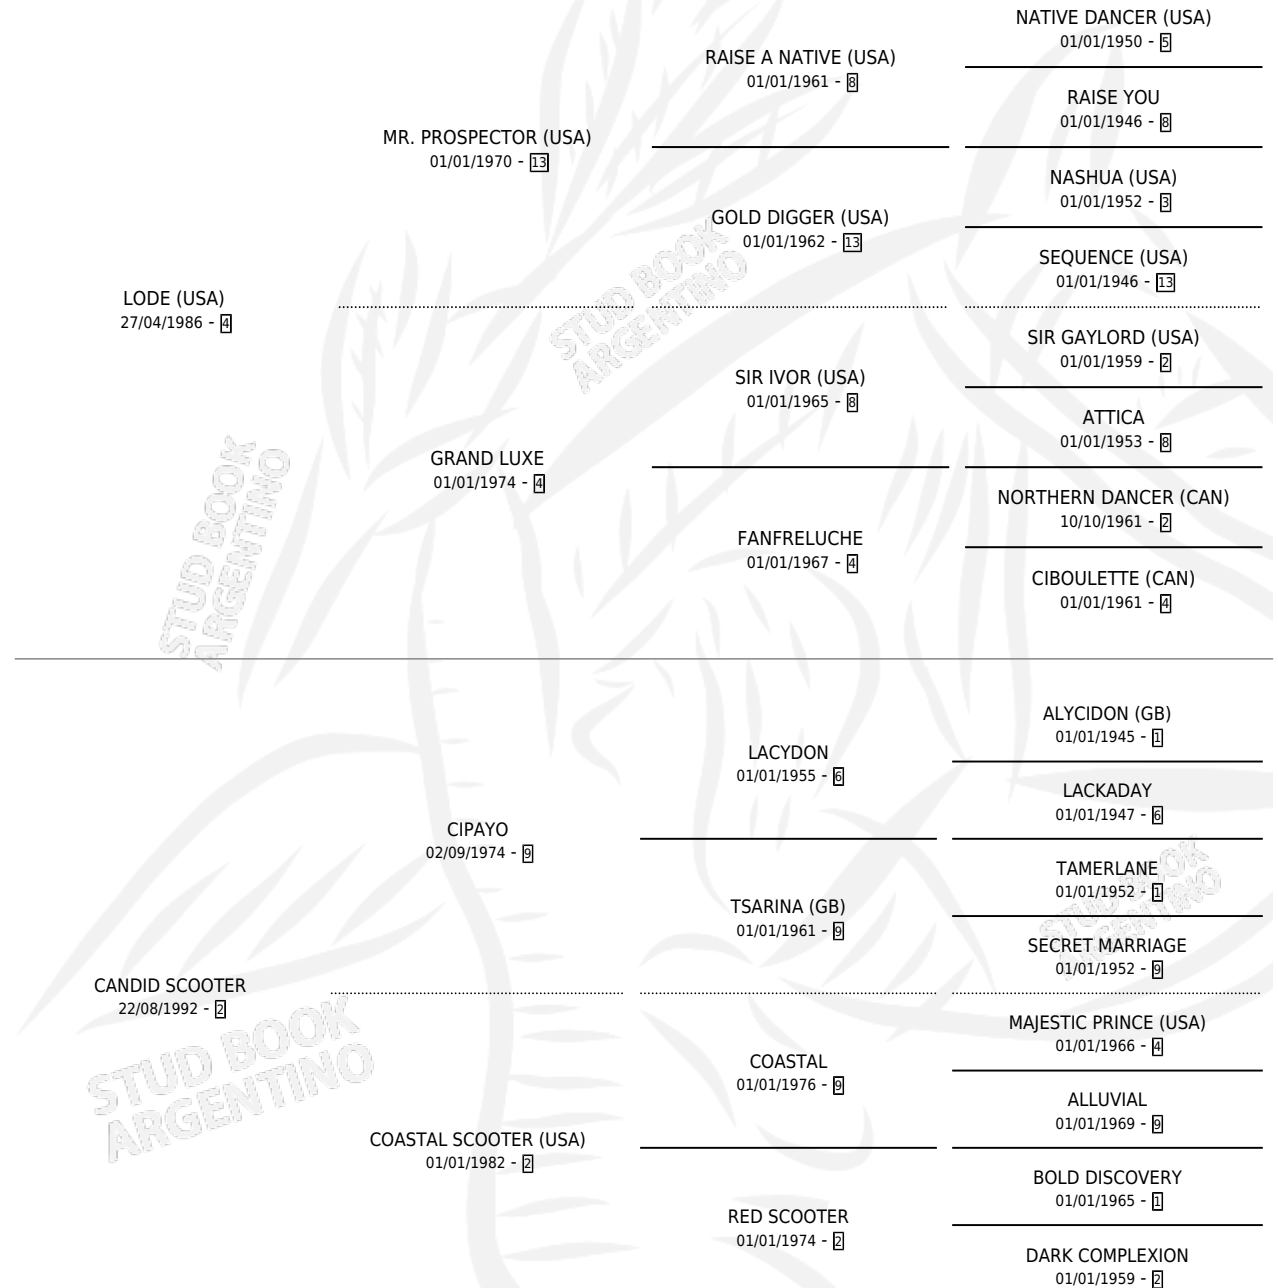

CAT WALK

por **LODE (USA)** y **CANDID SCOOTER** por **CIPAYO**

Argentina · Macho · Zaino · SP · 01/08/1998
Familia 2-f · Volumen 36

ESTADO

TIPIFICACIÓN SANGUÍNEA	✓
TIPIFICACIÓN POR ADN	X
PASAPORTE	X
IDENTIFICACIÓN POR MICROCHIP	X
REPRODUCTOR	X

Lugar de nacimiento: Santa María De Araras

Criador: Santa María De Araras

PEDIGREE

CAMPAÑA

Solo carreras oficiales de Argentina

POR EDAD

EDAD	CC	1°	2°	3°	4°	5°	NP	CLC	CLG	CLCG1	CLGG1	IMPORTE	GANANCIA / CC
3 AÑOS	3	1	0	0	1	0	1	0	0	0	0	\$5,000	\$1,667
TOTALES	3	1	0	0	1	0	1	0	0	0	0	\$5,000	\$1,667
%		33.3%	0.0%	0.0%	33.3%	0.0%	33.3%	0.0%	0.0%	0.0%	0.0%		