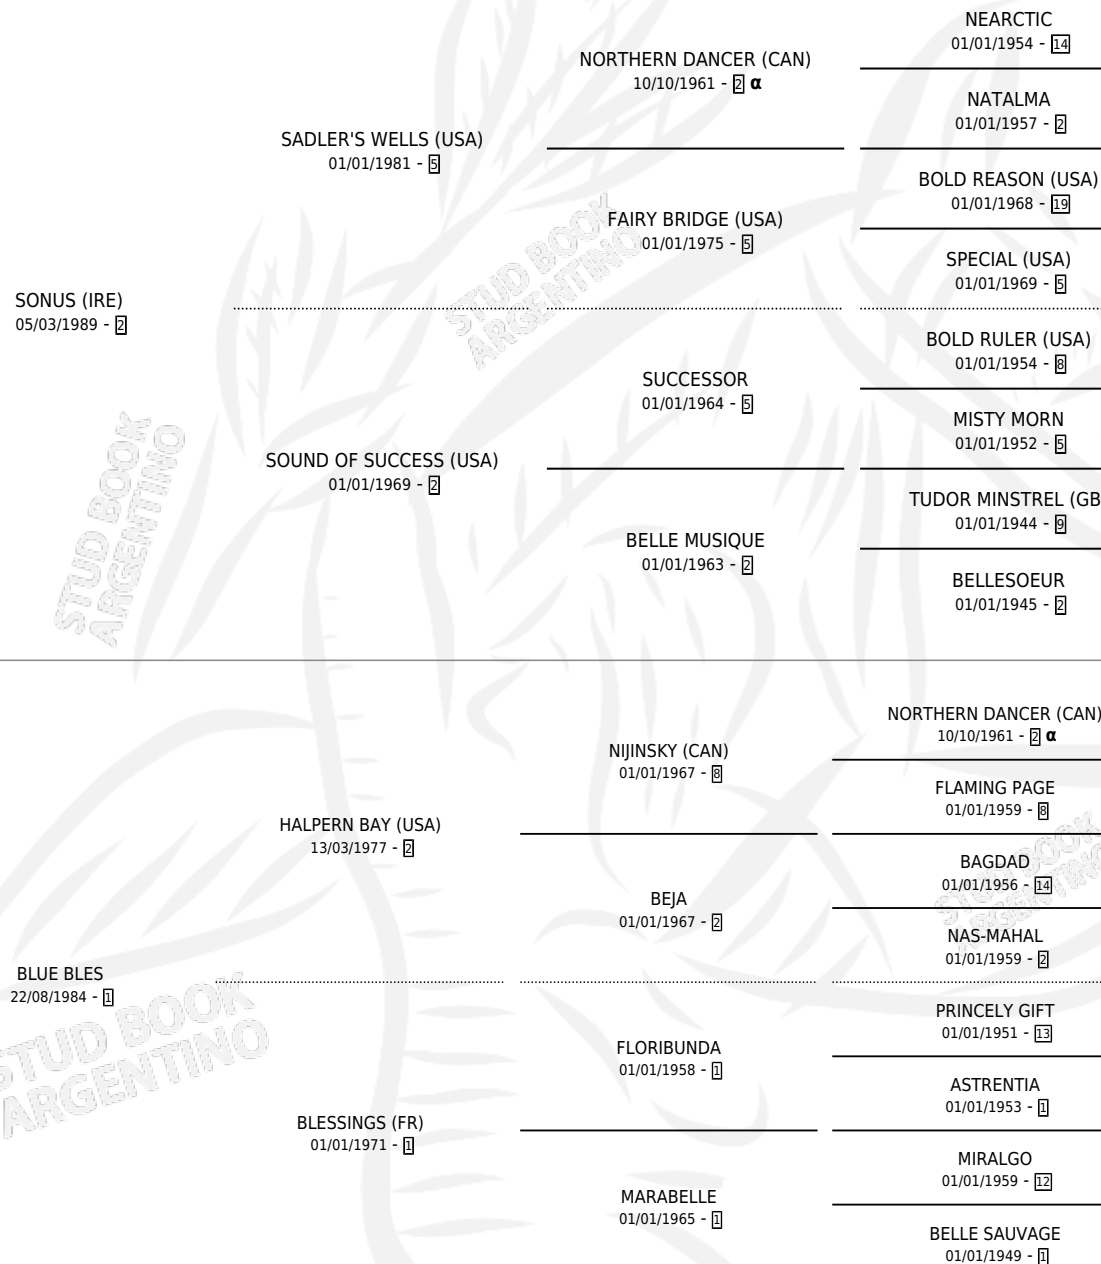

Lugar de nacimiento: Santa Maria De Araras
Criador: Santa Maria De Araras

~

HIJOS

	MACHOS	HEMBRAS
3 NACIERON	1	2
1 CORRIERON	1	0
1 GANARON	1	0
0 GANADORES CL	0 GANADORES GR	0 GANADORES G1

PEDIGREE

INBREEDING : α