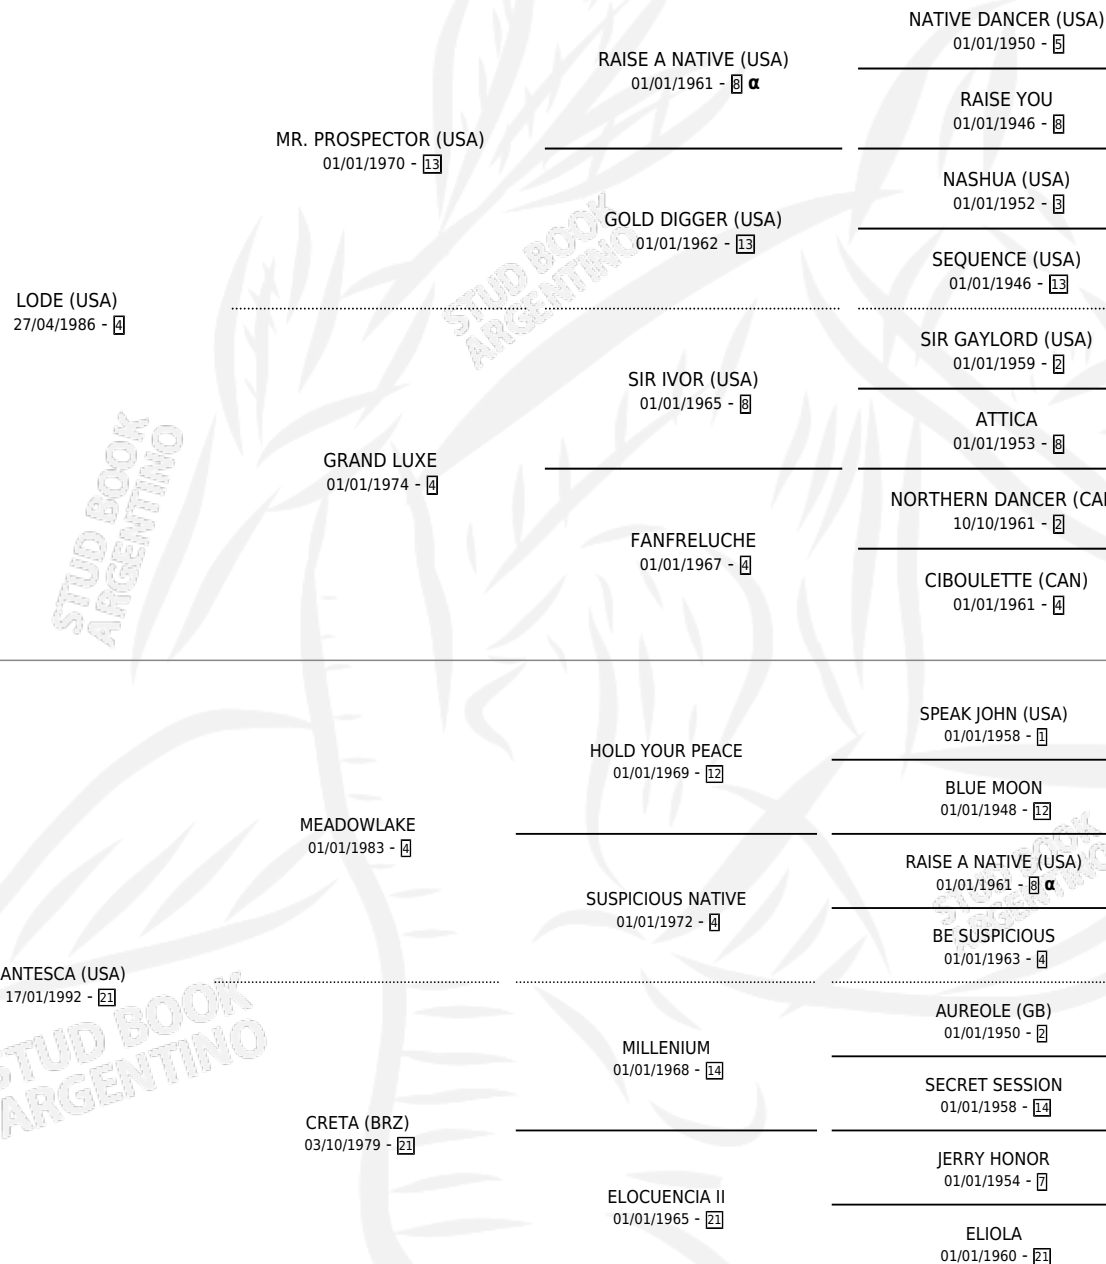

FANTOUCHE

por **LODE (USA)** y **FANTESCA (USA)** por **MEADOWLAKE**

Argentina · Hembra · Alazan · SP · 07/07/1998
Familia 21 · Volumen 36

ESTADO

TIPIFICACIÓN SANGUÍNEA	✓
TIPIFICACIÓN POR ADN	✓
PASAPORTE	X
IDENTIFICACIÓN POR MICROCHIP	X
REPRODUCTOR	✓

Lugar de nacimiento: Santa Maria De Araras
Criador: Santa Maria De Araras

~

HIJOS

	MACHOS	HEMBRAS
4 NACIERON	1	3
3 CORRIERON	1	2
2 GANARON	1	1
0 GANADORES CL	0 GANADORES GR	0 GANADORES G1

PEDIGREE

INBREEDING : α

CAMPAÑA

Solo carreras oficiales de Argentina

POR EDAD

EDAD	CC	1°	2°	3°	4°	5°	NP	CLC	CLG	CLCG1	CLGG1	IMPORTE	GANANCIA / CC
3 AÑOS	2	0	0	0	0	0	2	0	0	0	0	\$0	\$0
4 AÑOS	1	0	0	0	0	0	1	0	0	0	0	\$0	\$0
TOTALES	3	0	0	0	0	0	3	0	0	0	0	\$0	\$0
%		0.0%	0.0%	0.0%	0.0%	0.0%	100%	0.0%	0.0%	0.0%	0.0%		