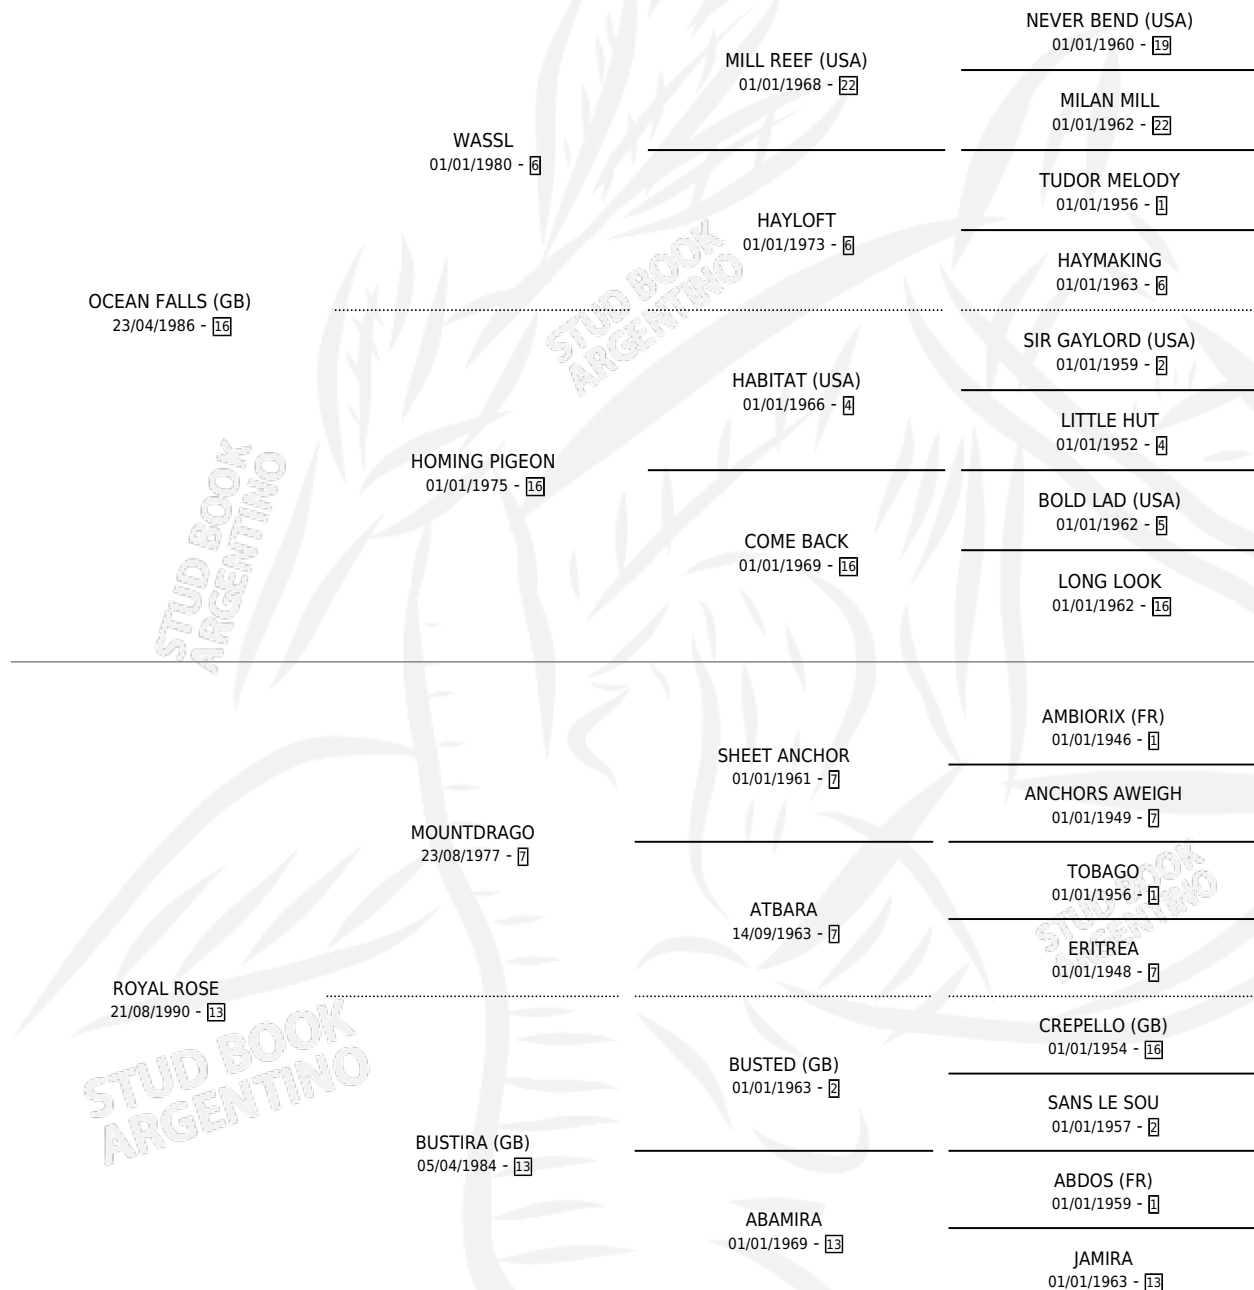

## ESTADO

TIPIFICACIÓN SANGUÍNEA	✓
TIPIFICACIÓN POR ADN	X
PASAPORTE	X
IDENTIFICACIÓN POR MICROCHIP	X
REPRODUCTOR	X

**Lugar de nacimiento:** El Alfalfar  
**Criador:** Haras Rio Claro S. A.

~

## HIJOS

	MACHOS	HEMBRAS
1 NACIERON	1	0
1 CORRIERON	1	0
1 GANARON	1	0

<b>1</b>	<b>0</b>	<b>0</b>
GANADORES CL	GANADORES GR	GANADORES G1

## PEDIGREE

**EXPORTACIÓN / IMPORTACIÓN**

FECHA	MOVIMIENTO	PAÍS
18/12/2001	EXPORTADO	BRASIL

~

**CAMPAÑA**

Solo carreras oficiales de Argentina