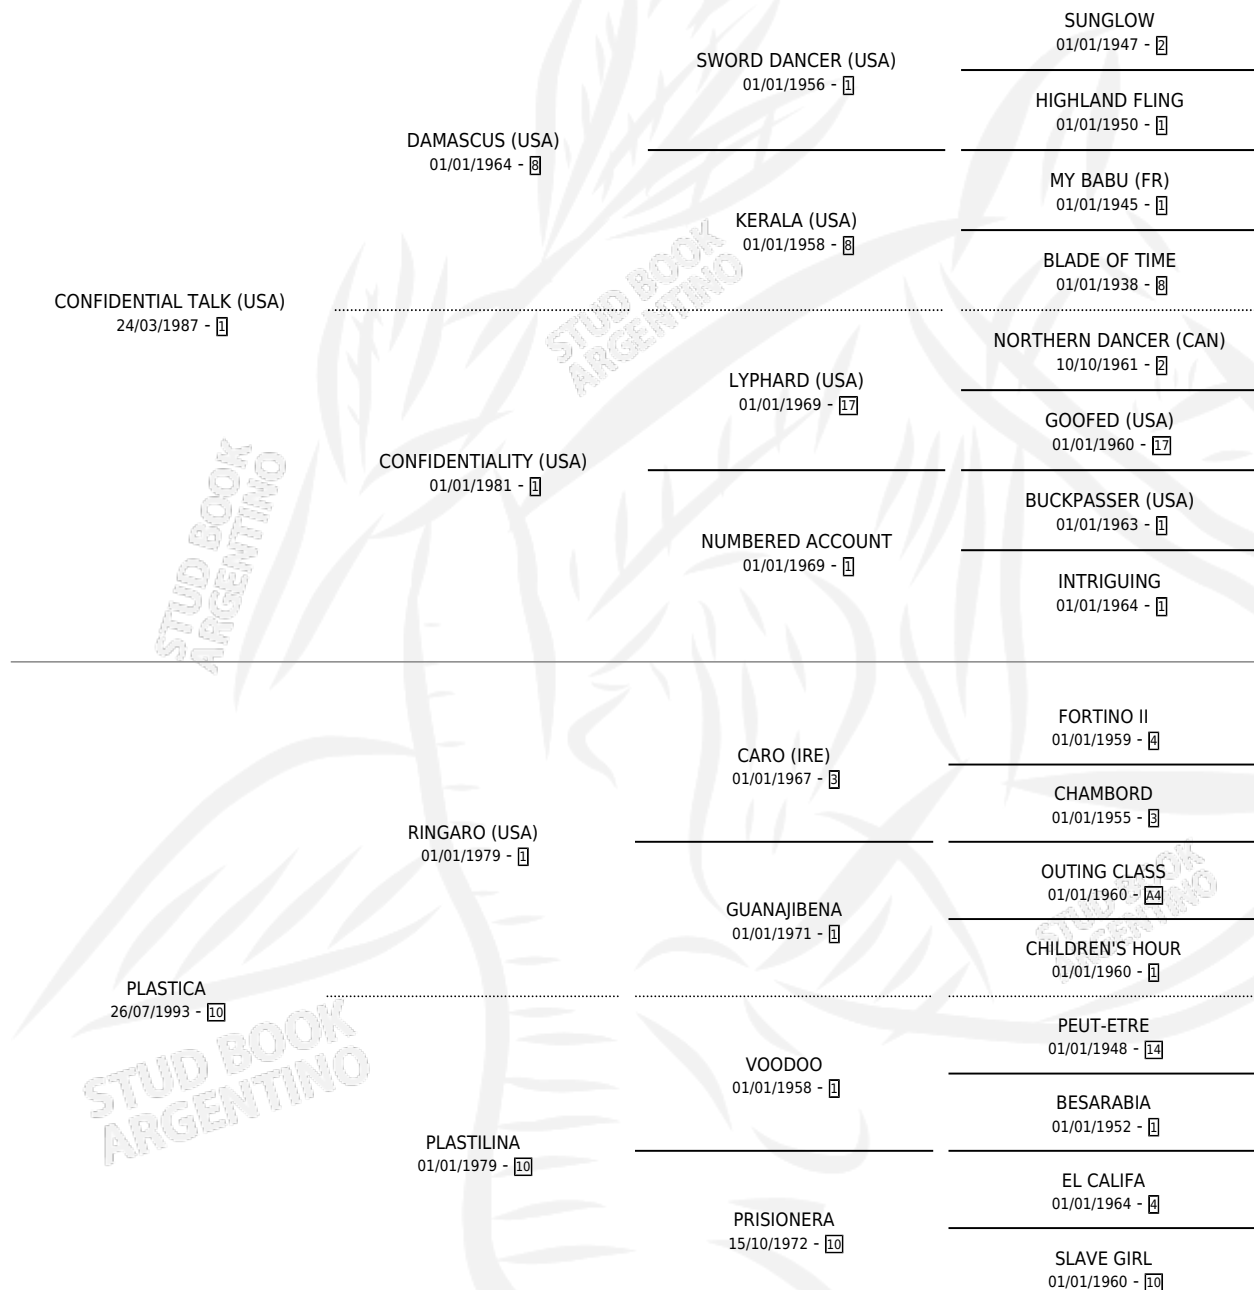

PLANIA

por **CONFIDENTIAL TALK (USA)** y **PLASTICA** por **RINGARO (USA)**

Argentina · Hembra · Alazan · SP · 04/08/1998
Familia 10-d · Volumen 36

ESTADO

TIPIFICACIÓN SANGUÍNEA	✓
TIPIFICACIÓN POR ADN	✓
PASAPORTE	X
IDENTIFICACIÓN POR MICROCHIP	X
REPRODUCTOR	✓

Lugar de nacimiento: Vacacion
Criador: Vacacion

~

HIJOS

	MACHOS	HEMBRAS
5 NACIERON	1	4
4 CORRIERON	1	3
4 GANARON	1	3
0 GANADORES CL	0 GANADORES GR	0 GANADORES G1

PEDIGREE

CAMPAÑA

Solo carreras oficiales de Argentina