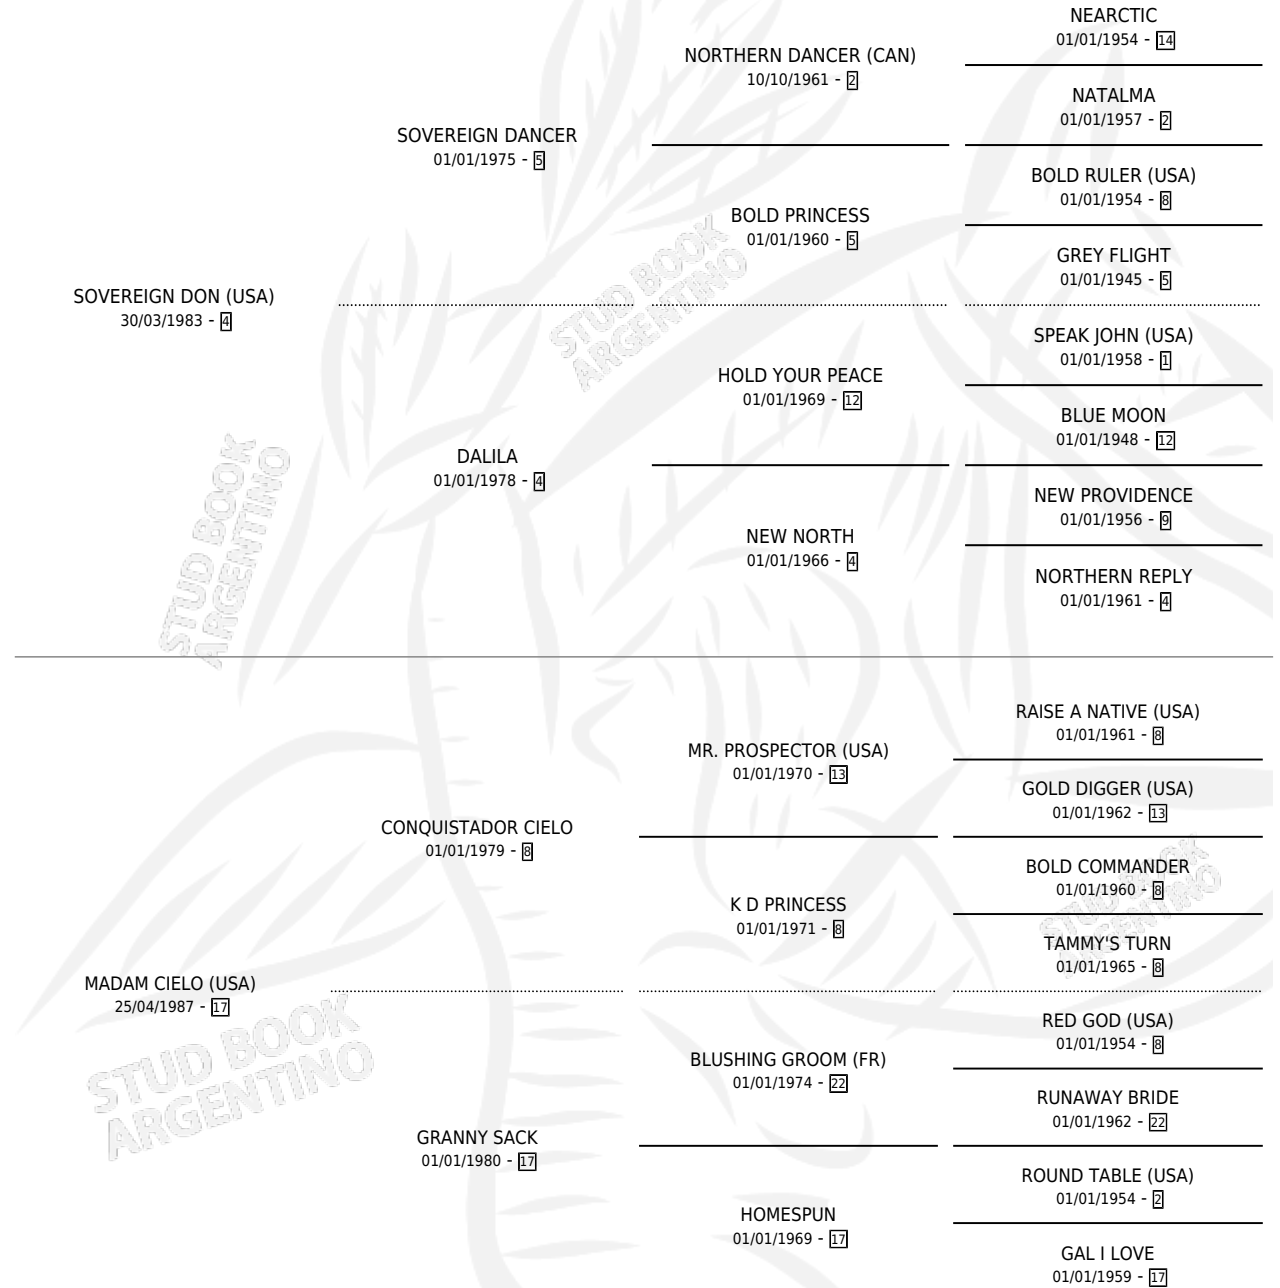

IDEALISTA DON

por **SOVEREIGN DON (USA)** y **MADAM CIELO (USA)** por **CONQUISTADOR CIELO**

Argentina · Hembra · Zaino · SP · 23/07/1998
Familia 17-b · Volumen 36

ESTADO

TIPIFICACIÓN SANGUÍNEA	✓
TIPIFICACIÓN POR ADN	X
PASAPORTE	X
IDENTIFICACIÓN POR MICROCHIP	X
REPRODUCTOR	✓

Lugar de nacimiento: Caryjuan
Criador: Caryjuan

PEDIGREE

S

mientos 0 / Efectividad 0.00%

PADRILLO

PRODUCTO

CRIADOR

1ER SERVICIO

ÚLTIMO SERVICIO

DEAN

∅

28/11/2005

02/12/2005

IDEALISTA DON

Datos oficiales del Stud Book Argentino

Documento generado el 14/05/2026