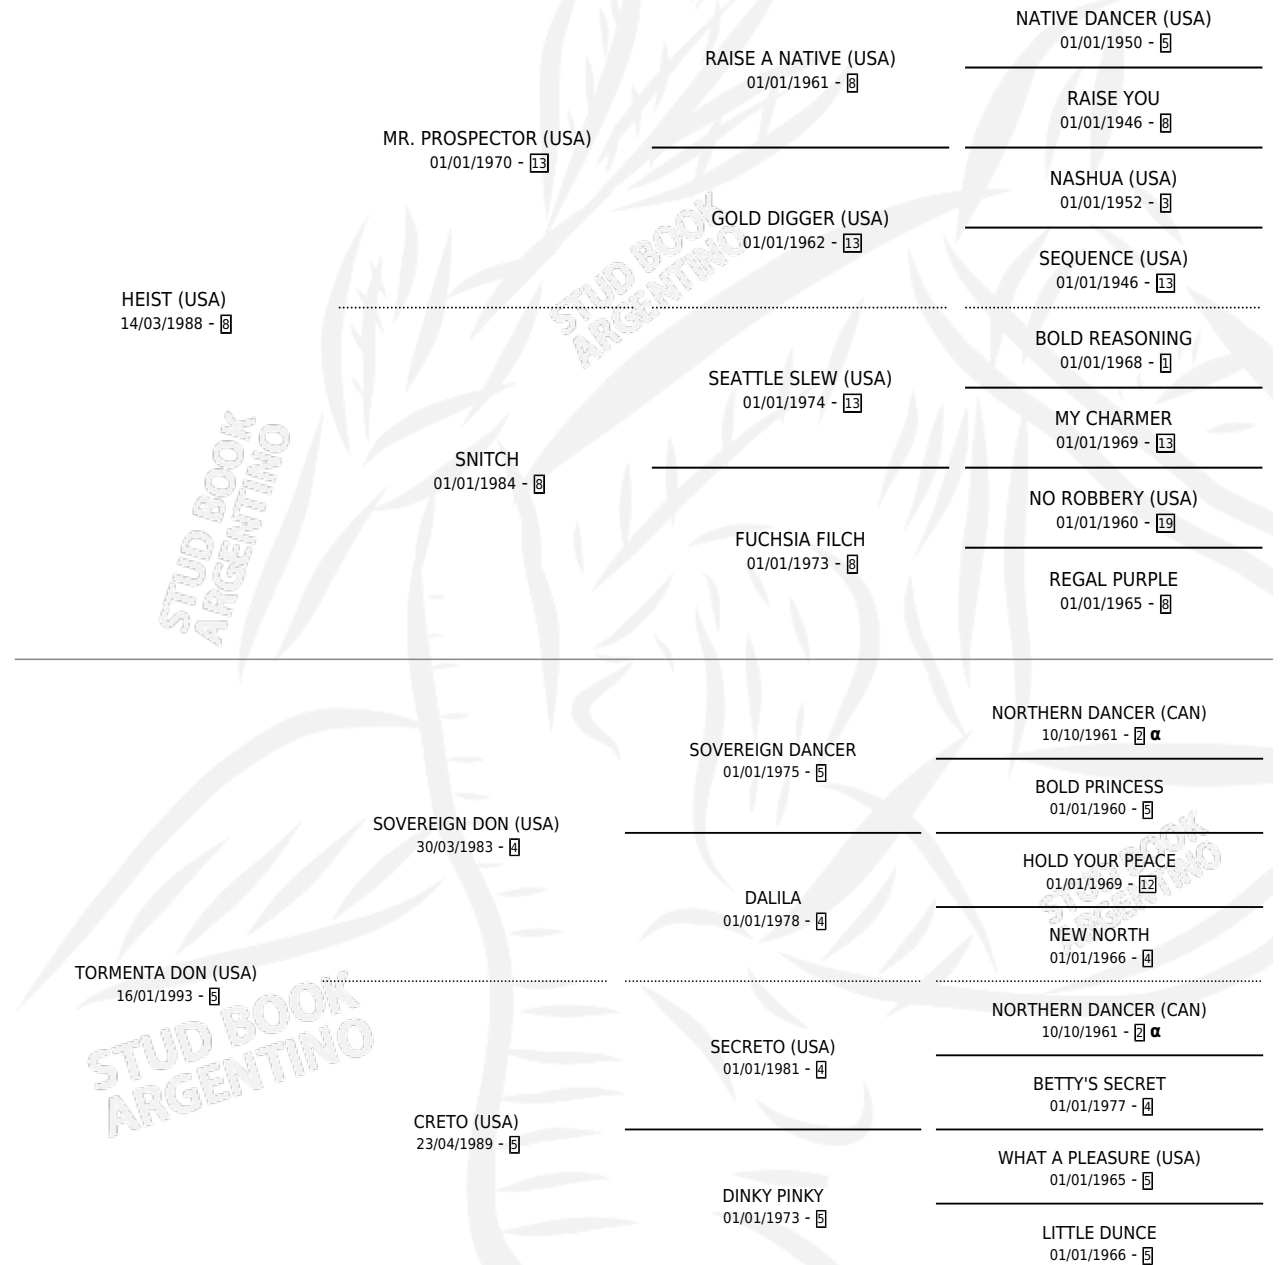

DELICIA HEI

por HEIST (USA) y TORMENTA DON (USA) por
SOVEREIGN DON (USA)

Argentina · Hembra · Zaino · SP · 14/07/1998
Familia 5-i · Volumen 36

ESTADO

TIPIFICACIÓN SANGUÍNEA	X
TIPIFICACIÓN POR ADN	X
PASAPORTE	X
IDENTIFICACIÓN POR MICROCHIP	X
REPRODUCTOR	X

Lugar de nacimiento: Caryjuan
Criador: Caryjuan

PEDIGREE

INBREEDING : α

DELICIA HEI

Datos oficiales del Stud Book Argentino

Documento generado el 14/05/2026

studbook.org.ar