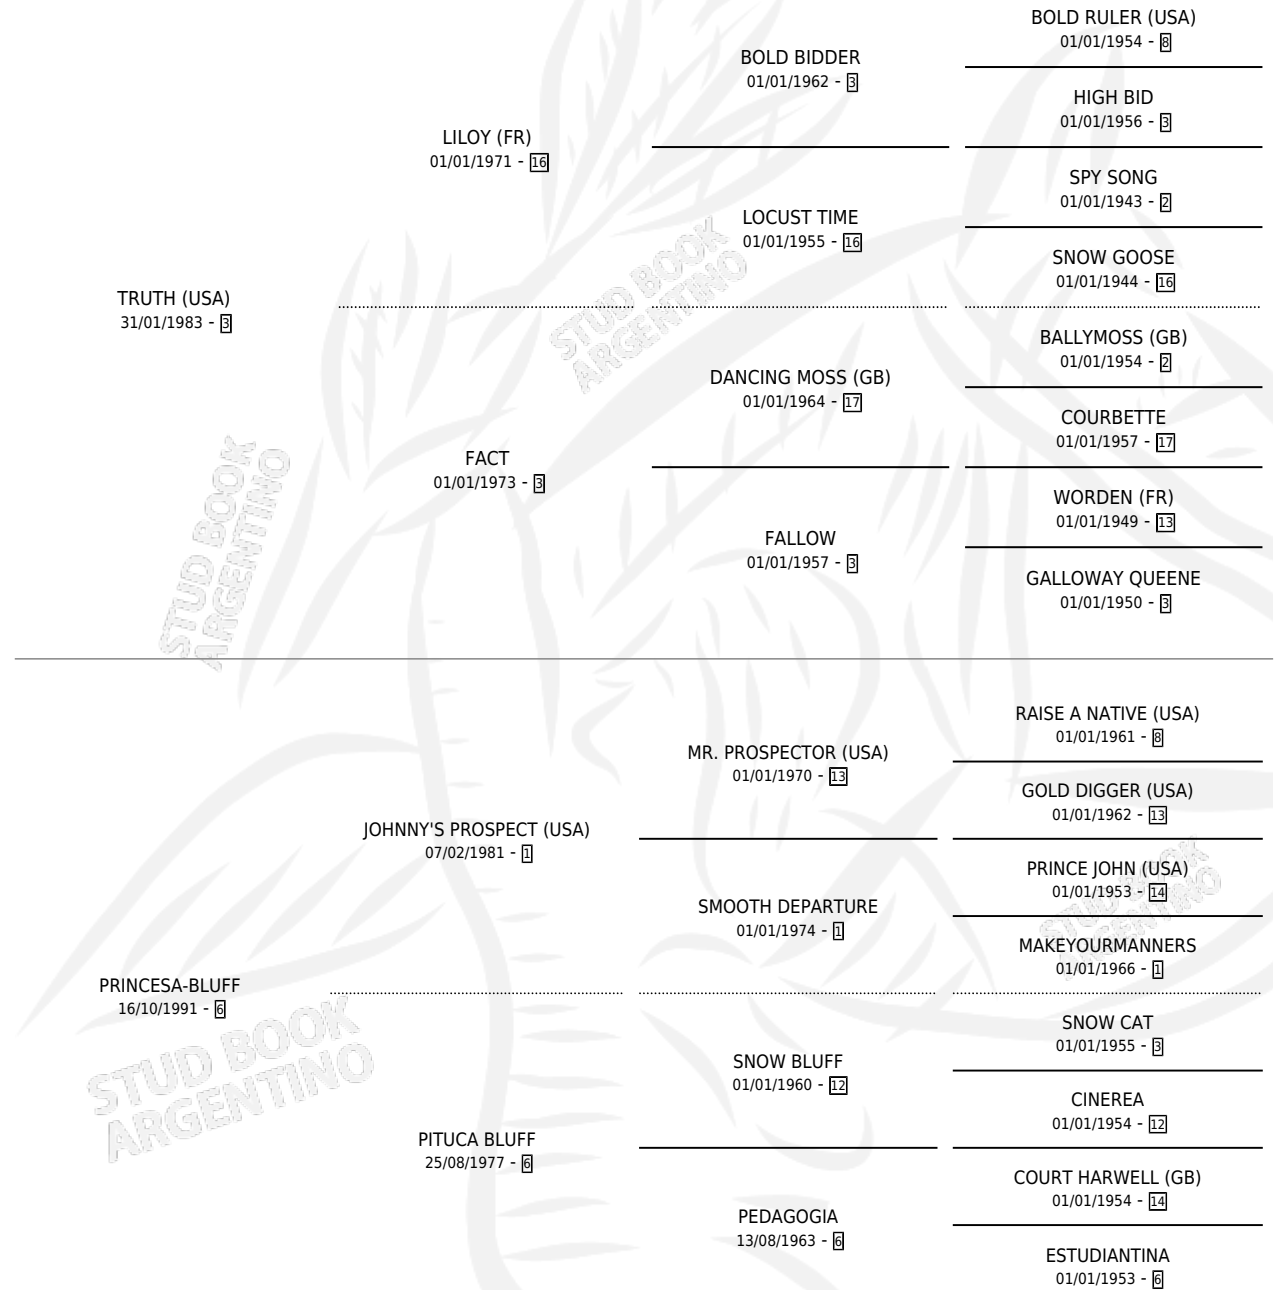

TRINCESA

por TRUTH (USA) y PRINCESA-BLUFF por JOHNNY'S PROSPECT (USA)

Argentina · Hembra · Alazan · SP · 23/10/1997
Familia 6-f · Volumen 36

ESTADO

TIPIFICACIÓN SANGUÍNEA	✓
TIPIFICACIÓN POR ADN	✓
PASAPORTE	X
IDENTIFICACIÓN POR MICROCHIP	X
REPRODUCTOR	✓

Lugar de nacimiento: Los Cesares
Criador: El Horizonte Sca

~

HIJOS

	MACHOS	HEMBRAS
7 NACIERON	3	4
3 CORRIERON	2	1
3 GANARON	2	1

0	0	0
GANADORES CL	GANADORES GR	GANADORES G1

PEDIGREE

S

cimientos 7 / Efectividad 70.00%