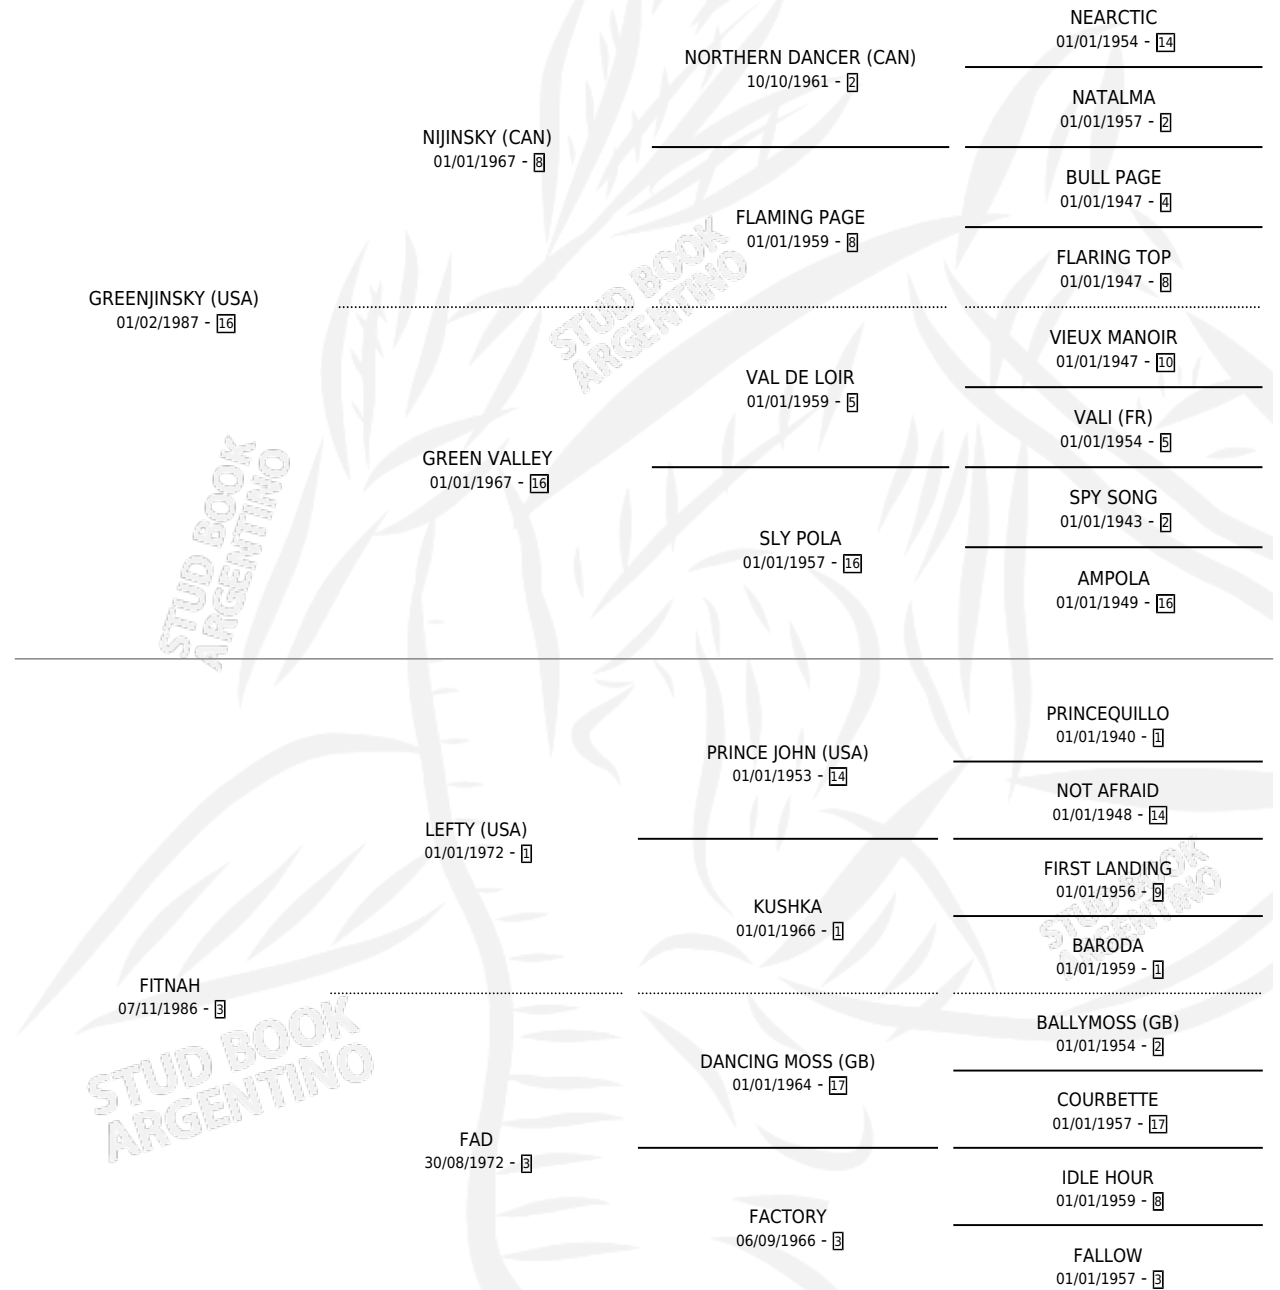

PITUQUITO

por GREENJINSKY (USA) y FITNAH por LEFTY (USA)

Argentina · Macho · Zaino Doradillo · SP · 20/07/1998
Familia 3-i · Volumen 36

ESTADO

TIPIFICACIÓN SANGUÍNEA	✓
TIPIFICACIÓN POR ADN	X
PASAPORTE	X
IDENTIFICACIÓN POR MICROCHIP	X
REPRODUCTOR	X

Lugar de nacimiento: Las Camelias

Criador: Las Camelias

PEDIGREE

PITUQUITO

Datos oficiales del Stud Book Argentino

Documento generado el 05/05/2026

studbook.org.ar