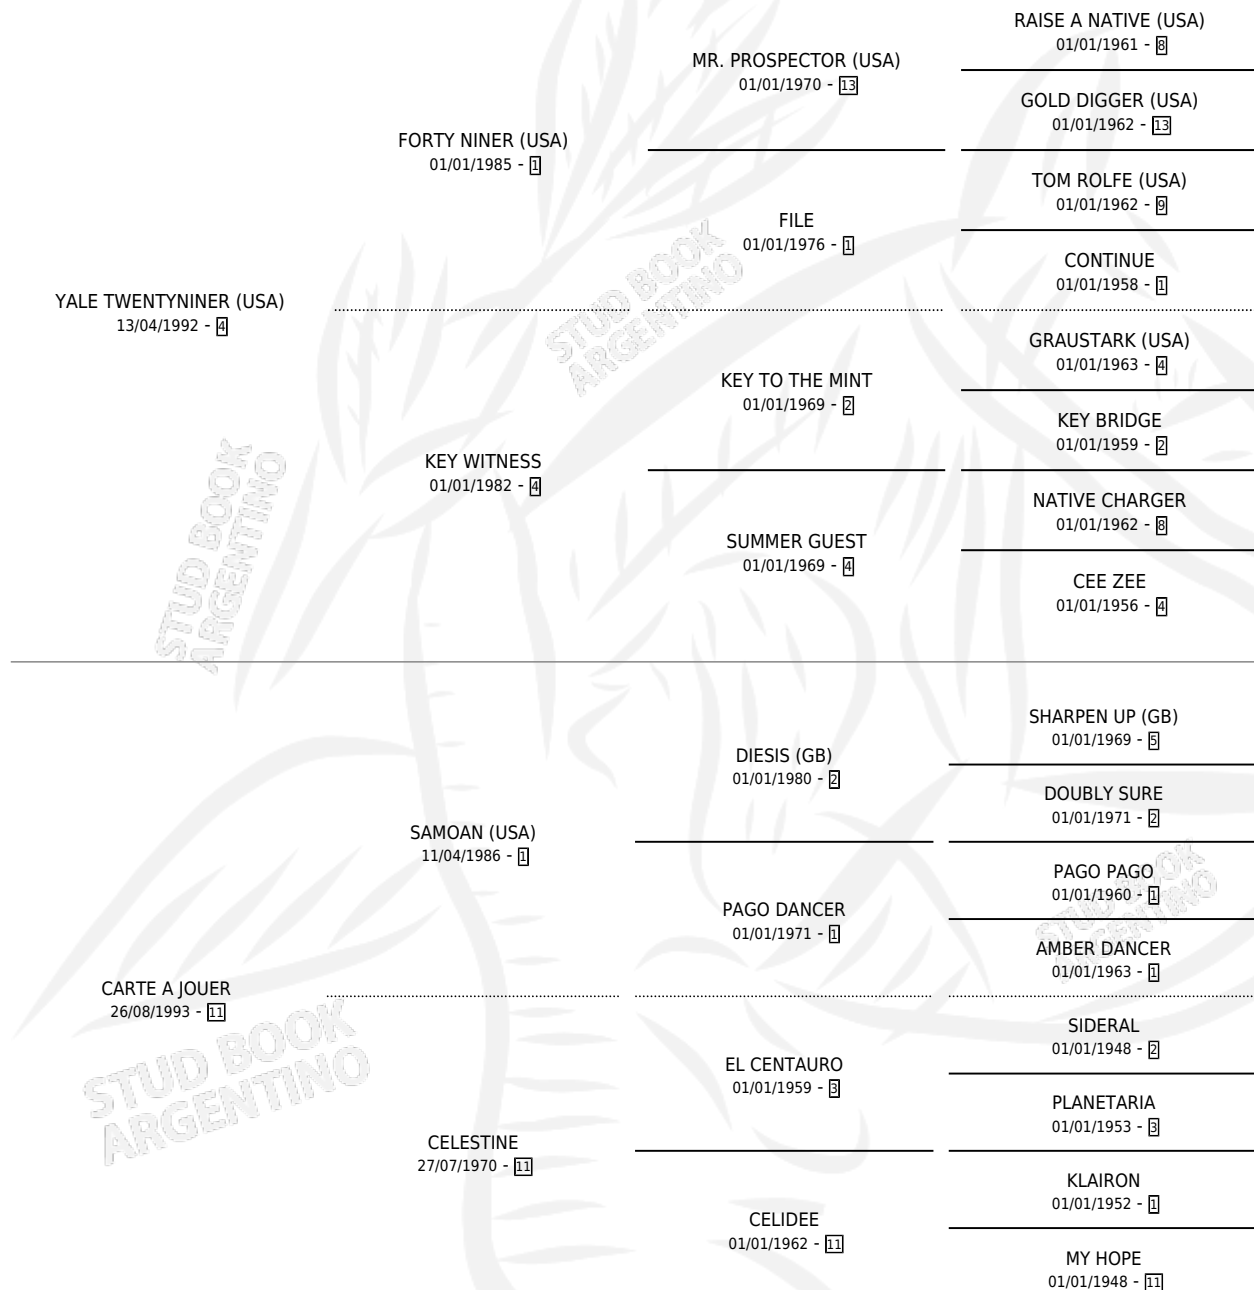

WENTY

por YALE TWENTYNINER (USA) y CARTE A JOUER por SAMOAN (USA)

Argentina · Hembra · Zaino · SP · 15/07/1998
Familia 11-g · Volumen 36

ESTADO

TIPIFICACIÓN SANGUÍNEA	✓
TIPIFICACIÓN POR ADN	✓
PASAPORTE	X
IDENTIFICACIÓN POR MICROCHIP	X
REPRODUCTOR	✓

Lugar de nacimiento: Cosa Nostra
Criador: Firmamento

~

HIJOS

	MACHOS	HEMBRAS
7 NACIERON	5	2
4 CORRIERON	2	2
3 GANARON	1	2

0	0	0
GANADORES CL	GANADORES GR	GANADORES G1

PEDIGREE

CAMPAÑA

Solo carreras oficiales de Argentina