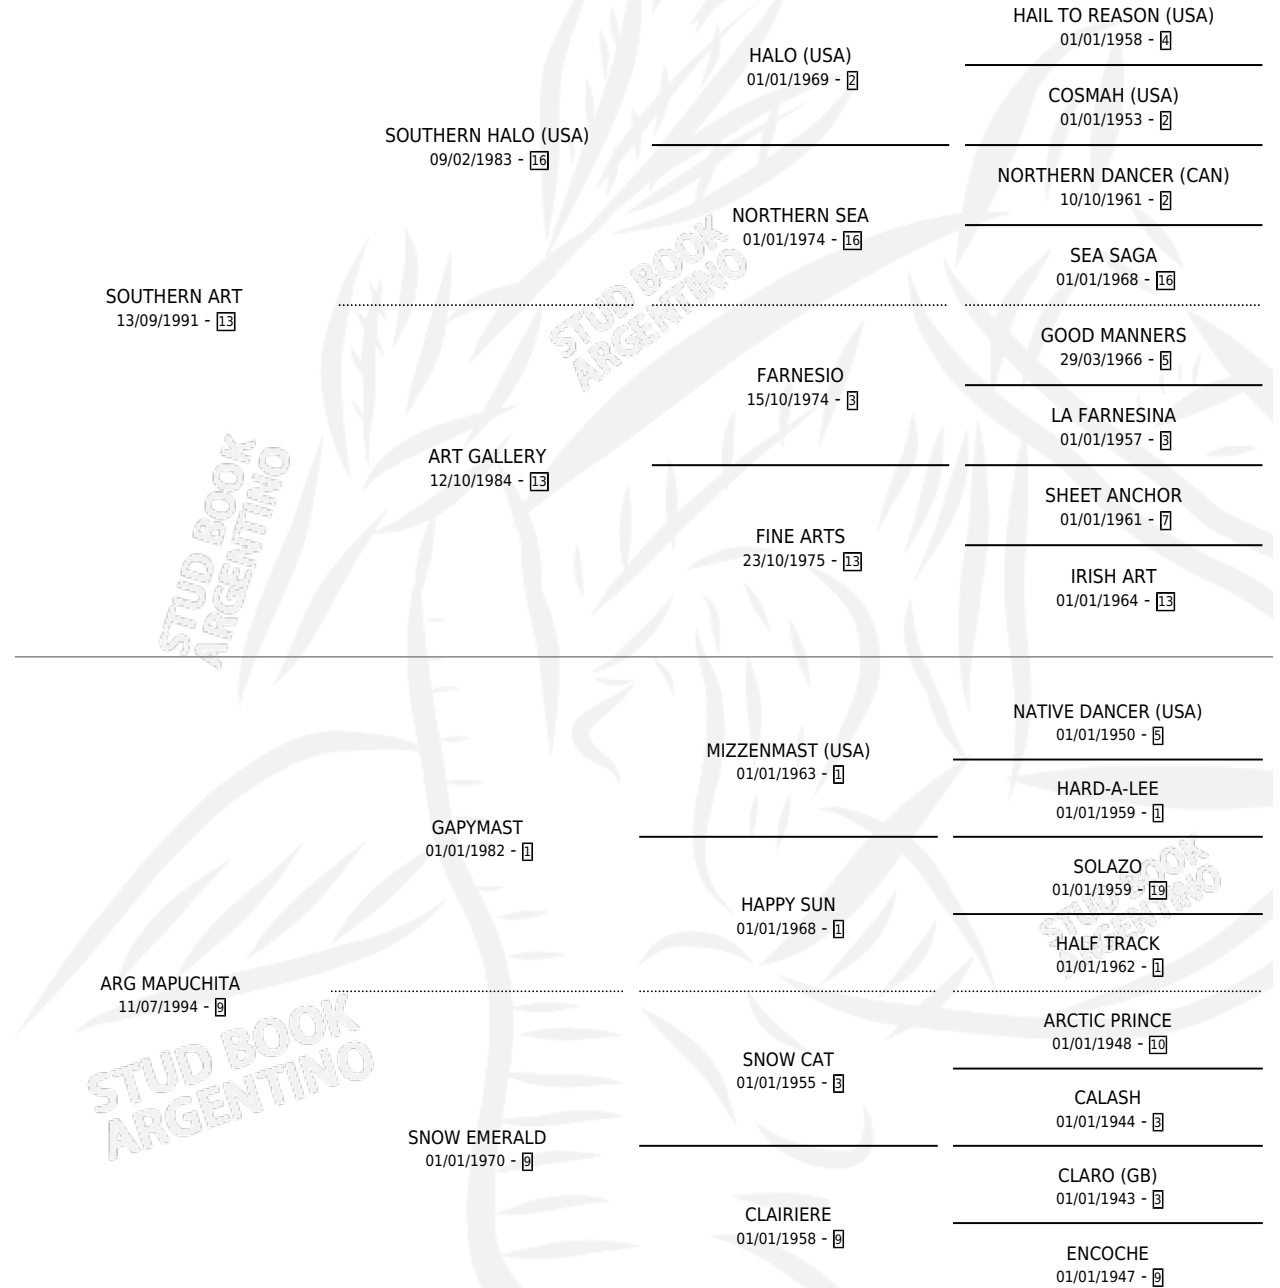

MAPUCHITO ART

por SOUTHERN ART y ARG MAPUCHITA por GAPYMAST

Argentina · Macho · Zaino · SP · 22/07/1998
Familia 9-e · Volumen 36

ESTADO

TIPIFICACIÓN SANGUÍNEA	✓
TIPIFICACIÓN POR ADN	X
PASAPORTE	X
IDENTIFICACIÓN POR MICROCHIP	X
REPRODUCTOR	X

Lugar de nacimiento: A.r.g.

Criador: A.r.g.

PEDIGREE

CAMPAÑA

Solo carreras oficiales de Argentina

POR EDAD

EDAD	CC	1°	2°	3°	4°	5°	NP	CLC	CLG	CLCG1	CLGG1	IMPORTE	GANANCIA / CC
3 AÑOS	2	0	0	0	0	0	2	0	0	0	0	\$0	\$0
4 AÑOS	2	0	0	0	0	0	2	0	0	0	0	\$0	\$0
TOTALES	4	0	0	0	0	0	4	0	0	0	0	\$0	\$0
%		0.0%	0.0%	0.0%	0.0%	0.0%	100%	0.0%	0.0%	0.0%	0.0%		