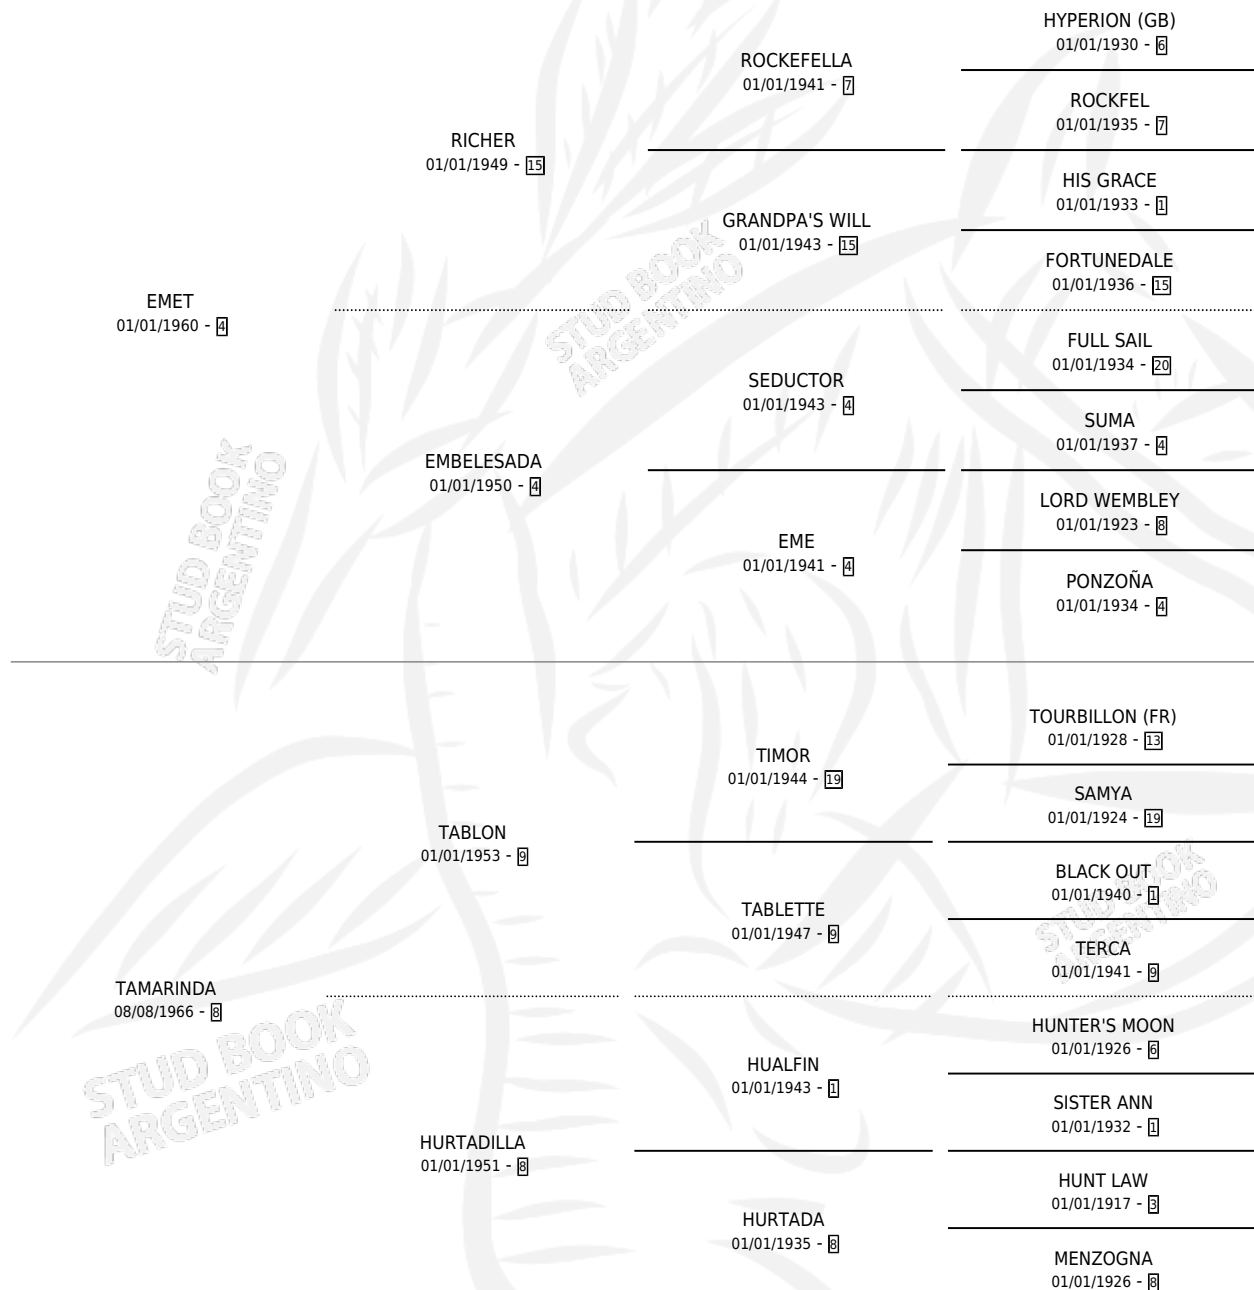

TAMARET

por EMET y TAMARINDA por TABLON

Argentina · Macho · Zaino · SP · 14/09/1973
Familia 8 · Volumen 28

ESTADO

TIPIFICACIÓN SANGUÍNEA	X
TIPIFICACIÓN POR ADN	X
PASAPORTE	X
IDENTIFICACIÓN POR MICROCHIP	X
REPRODUCTOR	X

Lugar de nacimiento: Campo particular

Criador: Sin dato

PEDIGREE

CAMPAÑA

Solo carreras oficiales de Argentina

POR EDAD

EDAD	CC	1°	2°	3°	4°	5°	NP	CLC	CLG	CLCG1	CLGG1	IMPORTE	GANANCIA / CC
4 AÑOS	1	1	0	0	0	0	0	0	0	0	0	\$0	\$0
5 AÑOS	1	1	0	0	0	0	0	0	0	0	0	\$0	\$0
TOTALES	2	2	0	0	0	0	0	0	0	0	0	\$0	\$0
%		100%	0.0%	0.0%	0.0%	0.0%	0.0%	0.0%	0.0%	0.0%	0.0%		