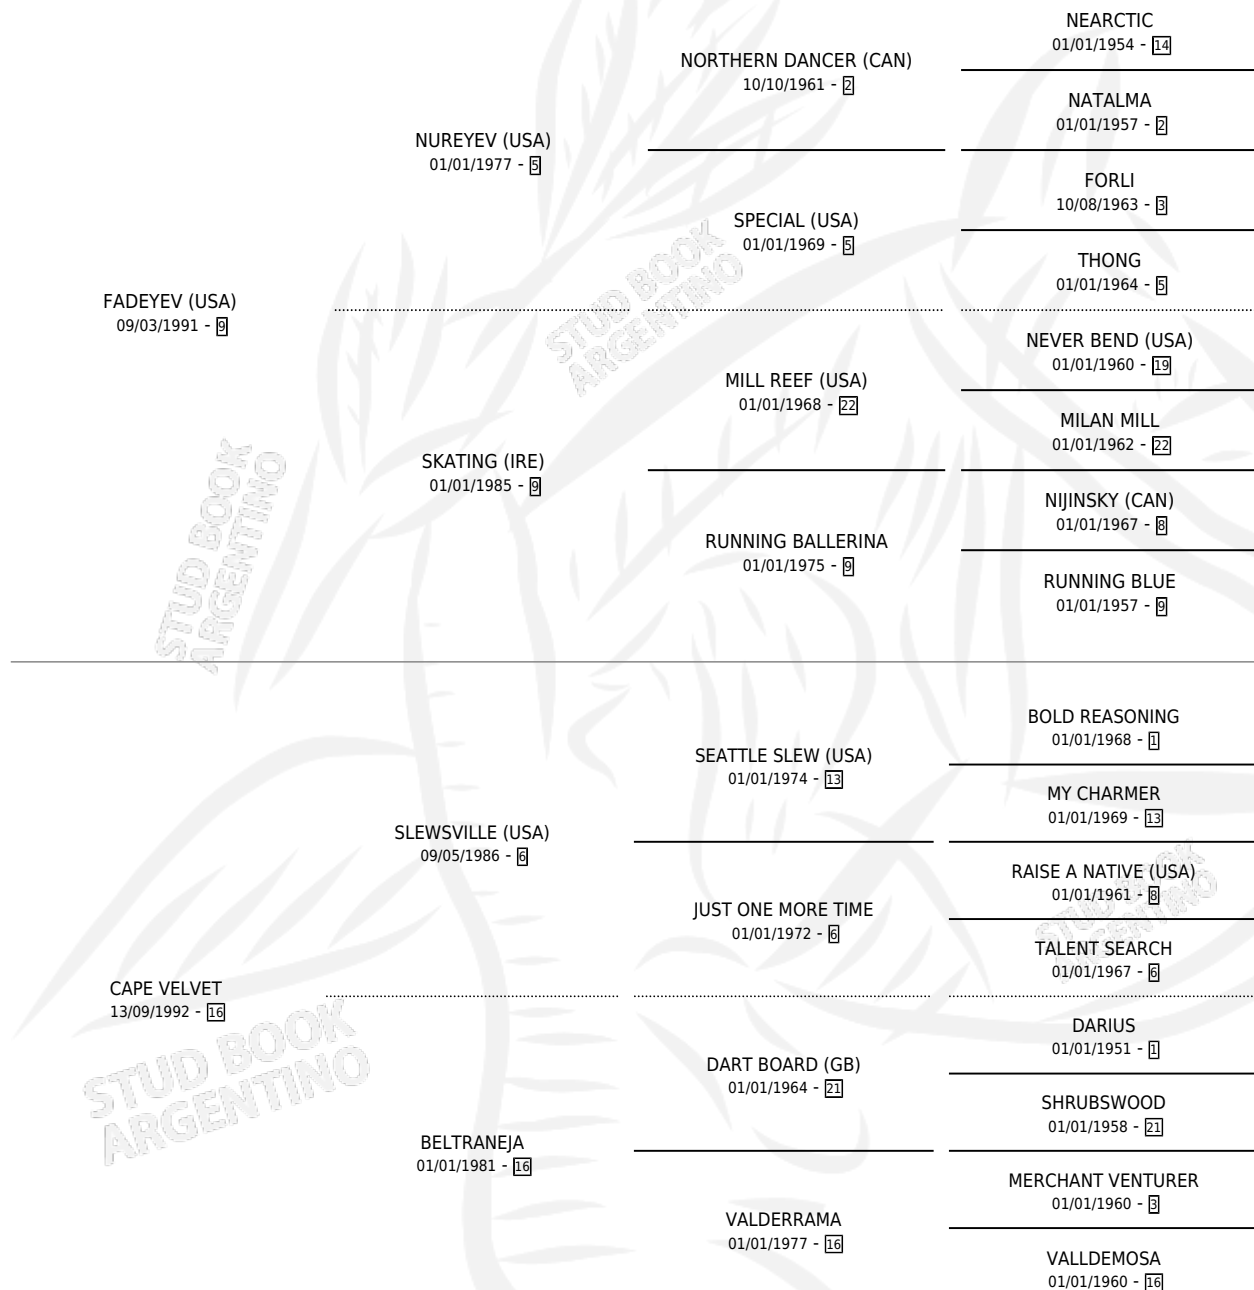

VELVET BLUE

por **FADEYEV (USA)** y **CAPE VELVET** por **SLEWSVILLE (USA)**

Argentina · Macho · Zaino Doradillo · SP · 12/07/1998
Familia 16-e · Volumen 36

ESTADO

TIPIFICACIÓN SANGUÍNEA	✓
TIPIFICACIÓN POR ADN	X
PASAPORTE	X
IDENTIFICACIÓN POR MICROCHIP	X
REPRODUCTOR	X

Lugar de nacimiento: De La Pomme

Criador: De La Pomme

PEDIGREE

CAMPAÑA

Solo carreras oficiales de Argentina

POR EDAD

EDAD	CC	1°	2°	3°	4°	5°	NP	CLC	CLG	CLCG1	CLGG1	IMPORTE	GANANCIA / CC
2 AÑOS	1	0	0	0	0	0	1	1	0	0	0	\$0	\$0
TOTALES	1	0	0	0	0	0	1	1	0	0	0	\$0	\$0
%		0.0%	0.0%	0.0%	0.0%	0.0%	100%	100%	0.0%	0.0%	0.0%		