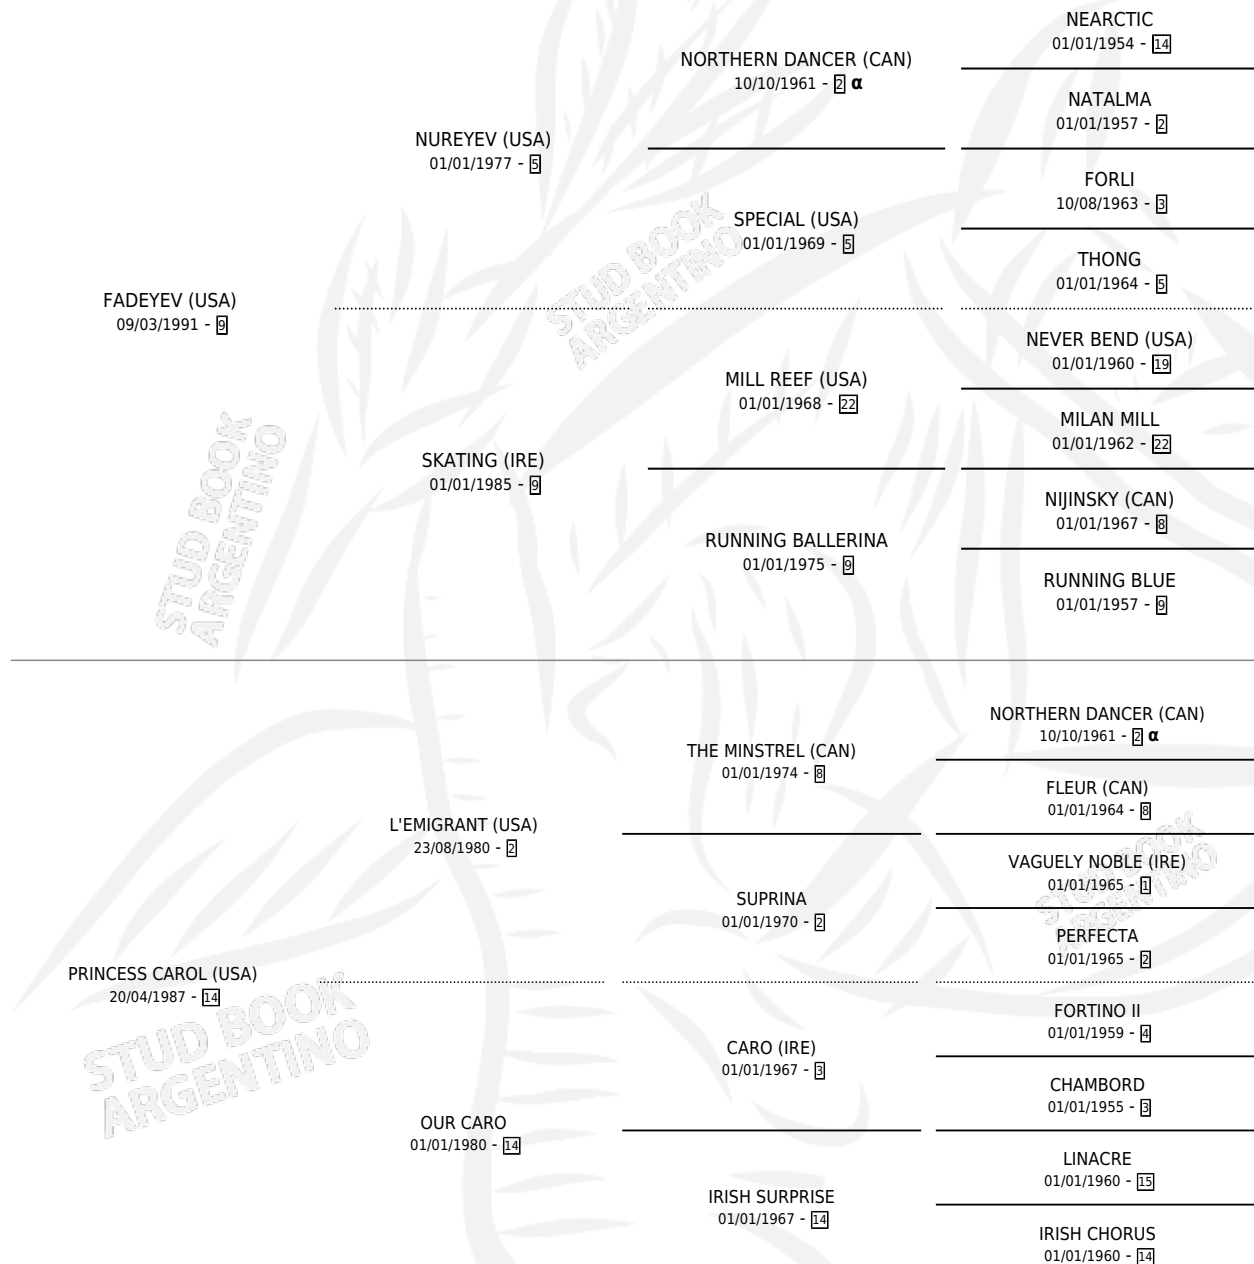

MISS MONACO

por **FADEYEV (USA)** y **PRINCESS CAROL (USA)** por **L'EMIGRANT (USA)**

Argentina · Hembra · Zaino · SP · 15/07/1998
Familia 14-f · Volumen 36

ESTADO

TIPIFICACIÓN SANGUÍNEA	✓
TIPIFICACIÓN POR ADN	✓
PASAPORTE	X
IDENTIFICACIÓN POR MICROCHIP	X
REPRODUCTOR	✓

Lugar de nacimiento: De La Pomme
Criador: De La Pomme

~

HIJOS

	MACHOS	HEMBRAS
11 NACIERON	6	5
2 CORRIERON	1	1
1 GANARON	0	1

0	0	0
GANADORES CL	GANADORES GR	GANADORES G1

PEDIGREE

INBREEDING : α