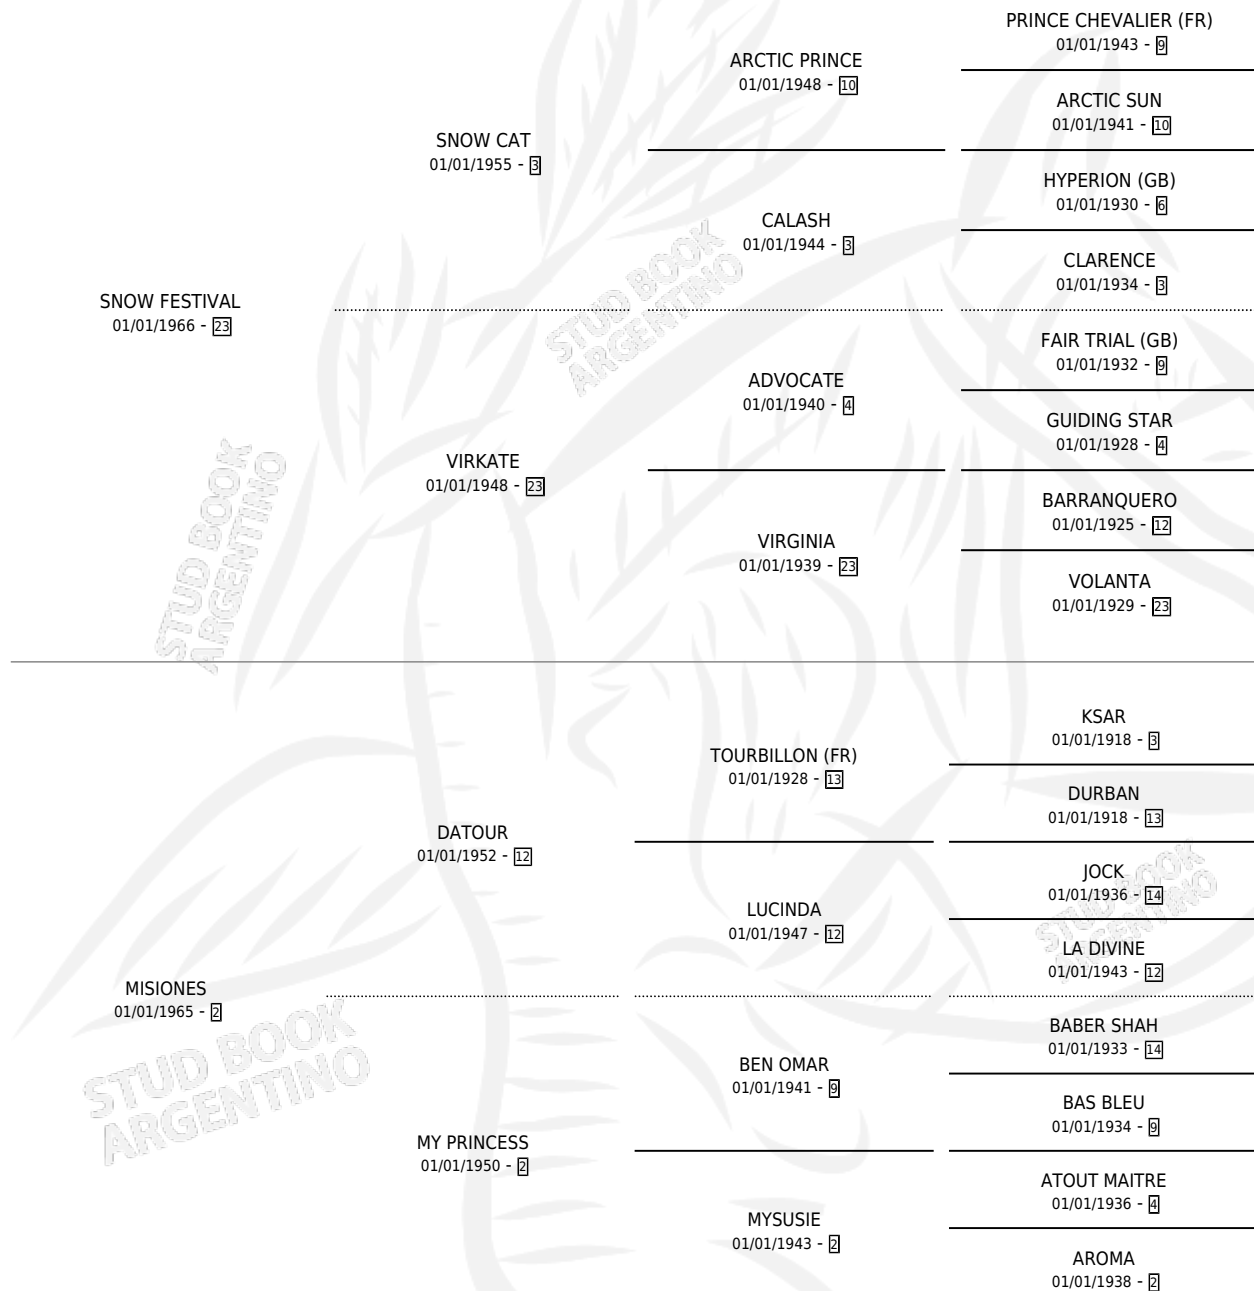

MAJO

por SNOW FESTIVAL y MISIONES por DATOUR

Argentina · Macho · Alazan · SP · 01/01/1973
Familia 2-f · Volumen 28

ESTADO

TIPIFICACIÓN SANGUÍNEA	X
TIPIFICACIÓN POR ADN	X
PASAPORTE	X
IDENTIFICACIÓN POR MICROCHIP	X
REPRODUCTOR	✓

Lugar de nacimiento: Campo particular

Criador: Sin dato

PEDIGREE

CAMPAÑA

Solo carreras oficiales de Argentina

POR EDAD

EDAD	CC	1°	2°	3°	4°	5°	NP	CLC	CLG	CLCG1	CLGG1	IMPORTE	GANANCIA / CC
5 AÑOS	1	0	0	0	0	1	0	0	0	0	0	\$0	\$0
6 AÑOS	1	1	0	0	0	0	0	0	0	0	0	\$0	\$0
TOTALES	2	1	0	0	0	1	0	0	0	0	0	\$0	\$0
%		50.0%	0.0%	0.0%	0.0%	50.0%	0.0%	0.0%	0.0%	0.0%	0.0%		