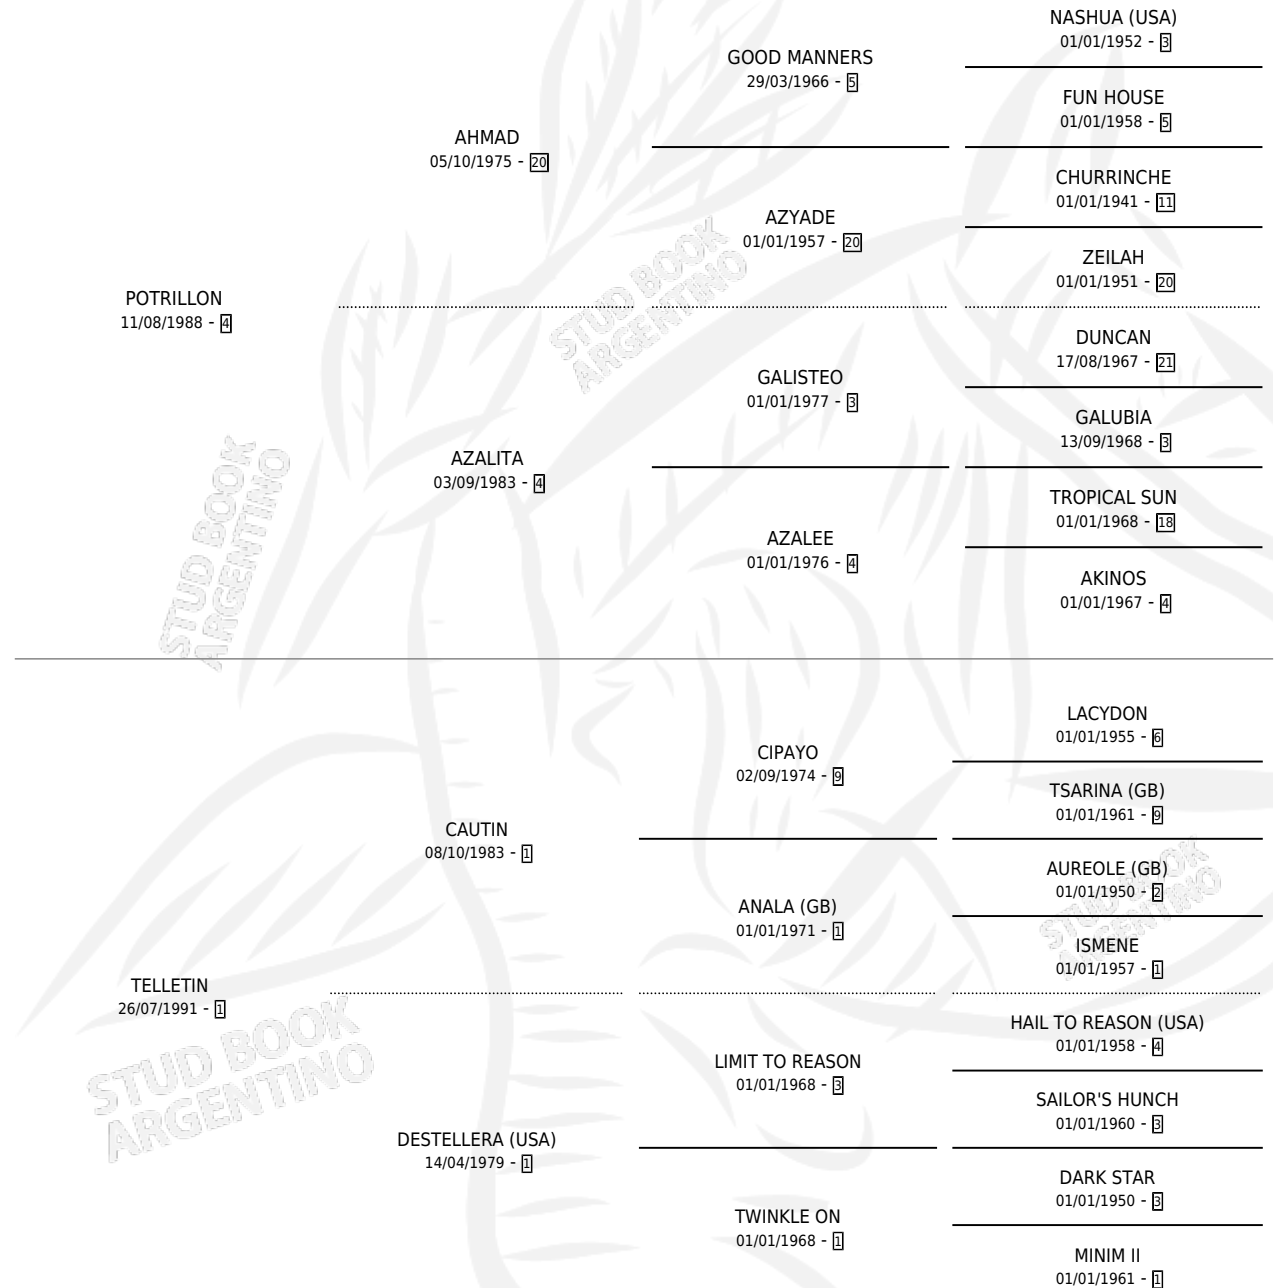

# POTRA TINA

por **POTRILLON** y **TELLETIN** por **CAUTIN**

Argentina · Hembra · Zaino · SP · 17/07/1998  
Familia 1-I · Volumen 36

## ESTADO

TIPIFICACIÓN SANGUÍNEA	✓
TIPIFICACIÓN POR ADN	✓
PASAPORTE	X
IDENTIFICACIÓN POR MICROCHIP	X
REPRODUCTOR	✓

**Lugar de nacimiento:** La Madrugada

**Criador:** La Madrugada

~

## PEDIGREE

S

mientos 2 / Efectividad 33.33%

PADRILLO	PRODUCTO	CRIADOR	1ER SERVICIO	ÚLTIMO SERVICIO
GULF STORM (USA)	POTRO GULF (M Z, 21/11/2011)	EL TATU	30/11/2010	03/12/2010
<b>POTRA TINA</b>	Ø		21/11/2007	21/11/2007
ALAWAD (USA)	Ø		08/12/2006	08/12/2006
<b>Datos oficiales del Stud Book Argentino</b>	Ø		02/11/2005	02/11/2005
CATSKILL (USA)	Ø		08/10/2004	10/10/2004
PURVIS	Ø		27/09/2003	27/09/2003
studbook.org.ar				
PURVIS	POTRA PURVIS (H ZD, 22/10/2005)	EL TATU	08/10/2004	10/10/2004
FLAG DOWN (CAN)	Ø		27/09/2003	27/09/2003