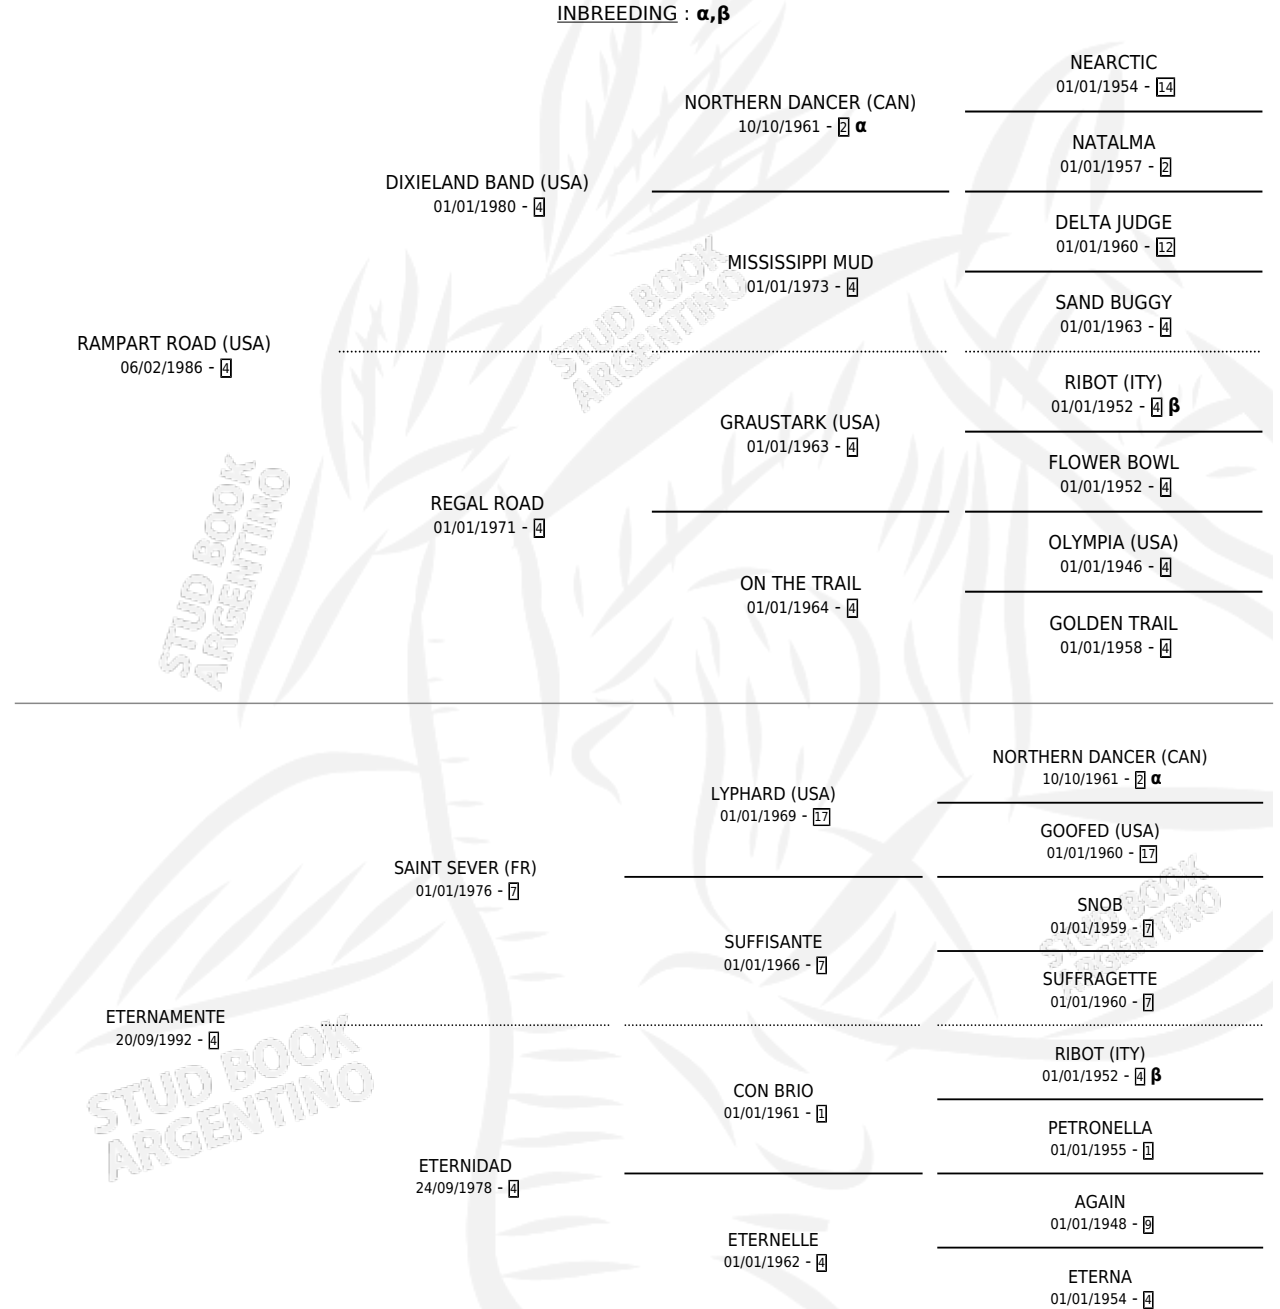

## PEDIGREE

por **RAMPART ROAD (USA)** y **ETERNAME** por **SAINT SEVER (FR)**

**INBREEDING : α,β**

Argentina · Hembra · Alazan Tostado · SP · 13/07/1998  
Familia 4-k · Volumen 36

### ESTADO

TIPIFICACIÓN SANGUÍNEA	✓
TIPIFICACIÓN POR ADN	✓
PASAPORTE	X
IDENTIFICACIÓN POR MICROCHIP	X
REPRODUCTOR	✓

**Lugar de nacimiento:** Epuyen  
**Criador:** Lederman Alberto

~

### HIJOS

	MACHOS	HEMBRAS
3 NACIERON	1	2
2 CORRIERON	1	1
2 GANARON	1	1

<b>0</b>	<b>0</b>	<b>0</b>
GANADORES <b>CL</b>	GANADORES <b>GR</b>	GANADORES <b>G1</b>

S

mientos 3 / Efectividad 75.00%

PADRILLO	PRODUCTO	CRIADOR	1ER SERVICIO	ÚLTIMO SERVICIO
HANDSOME HALO	∅		23/12/2005	23/12/2005
<b>ETERNAL FORT</b>	HAND FORT (H A, 04/10/2005)	LA LEALTAD	15/10/2004	15/10/2004
<b>Datos oficiales del Stud Book Argentino</b>	GREENJINSKY (USA) VAMOS LUCIA (H Z, 19/09/2004)	LA LEALTAD	21/10/2003	23/10/2003
Documento generado el 10/05/2026	ETERNAL WINNER (M A, 05/09/2002) •MURIÓ EL 04/08/2008•	NOBLEZA	19/09/2001	19/09/2001
EL METEORO studbook.org.ar				