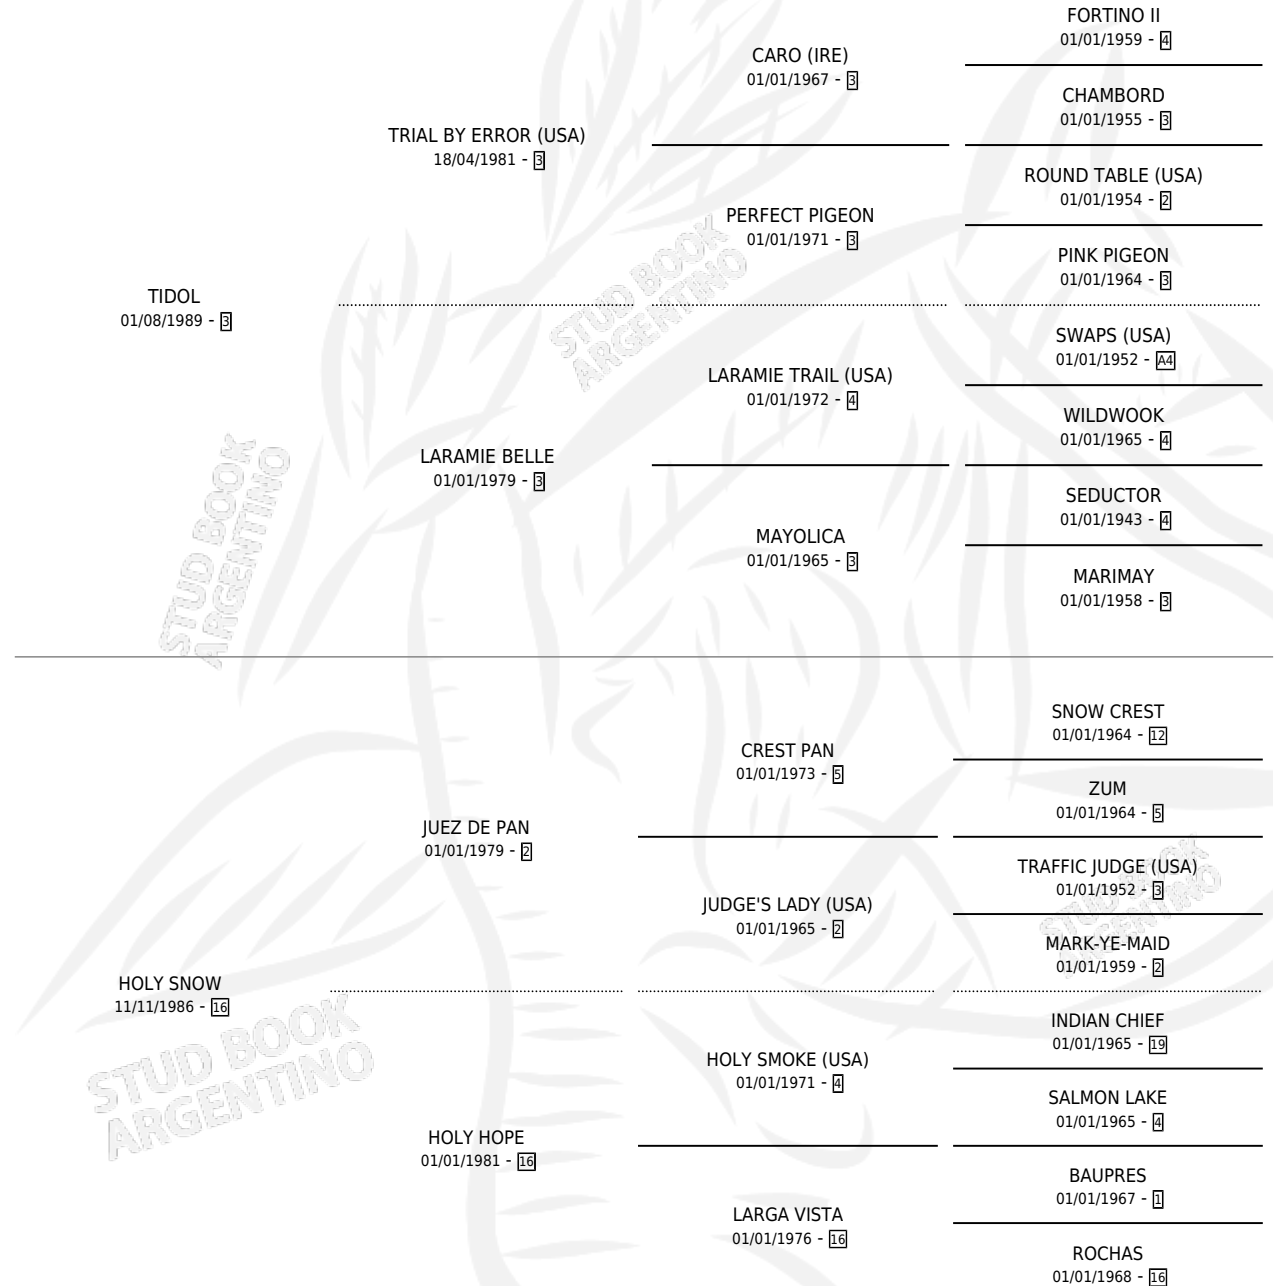

LUCIANO BOB

por TIDOL y HOLY SNOW por JUEZ DE PAN

Argentina · Macho · Zaino · SP · 17/07/1998
Familia 16-e · Volumen 36

ESTADO

TIPIFICACIÓN SANGUÍNEA	X
TIPIFICACIÓN POR ADN	X
PASAPORTE	X
IDENTIFICACIÓN POR MICROCHIP	X
REPRODUCTOR	X

Lugar de nacimiento: Renanclaro

Criador: Renanclaro

PEDIGREE

LUCIANO BOB

Datos oficiales del Stud Book Argentino

Documento generado el 10/05/2026

studbook.org.ar