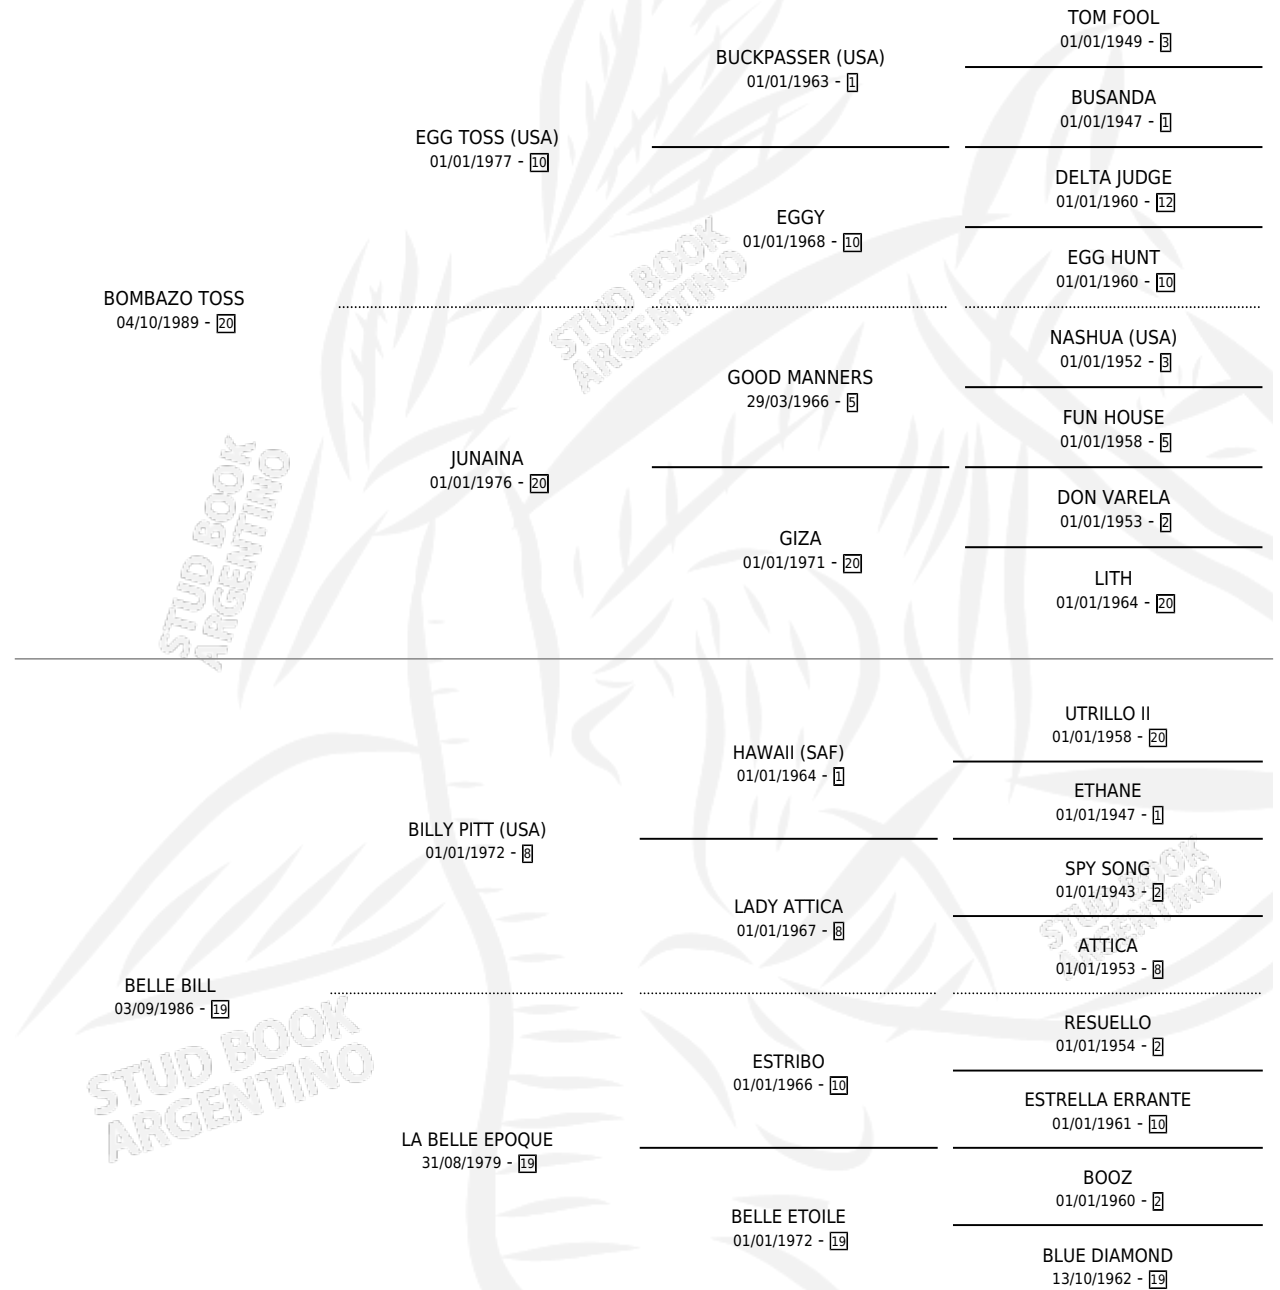

SOL DE LEO

por **BOMBAZO TOSS** y **BELLE BILL** por **BILLY PITT (USA)**

Argentina · Macho · Alazan · SP · 02/08/1998
Familia 19-b · Volumen 36

ESTADO

TIPIFICACIÓN SANGUÍNEA	X
TIPIFICACIÓN POR ADN	X
PASAPORTE	X
IDENTIFICACIÓN POR MICROCHIP	X
REPRODUCTOR	X

Lugar de nacimiento: Jumali
Criador: Risolia Ruben Obdulio

PEDIGREE

SOL DE LEO

Datos oficiales del Stud Book Argentino

Documento generado el 03/05/2026

studbook.org.ar