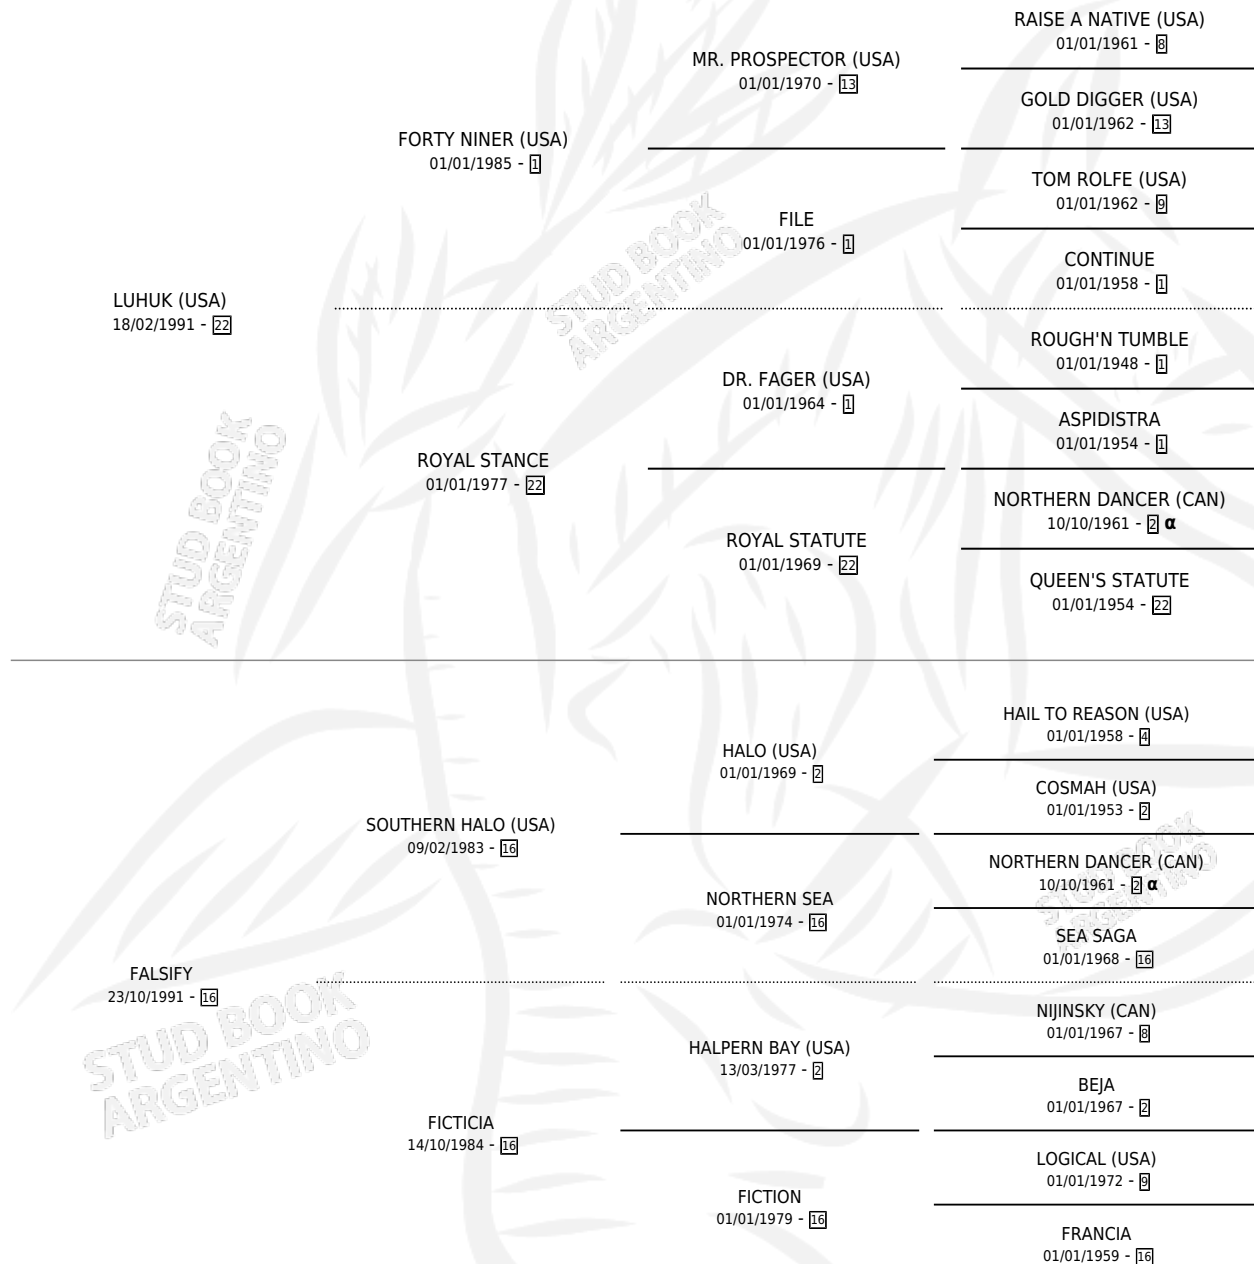

LA FRAGANCIA

por LUHUK (USA) y FALSIFY por SOUTHERN HALO (USA)

Argentina · Hembra · Zaino · SP · 16/07/1998
Familia 16-e · Volumen 36

ESTADO

TIPIFICACIÓN SANGUÍNEA	✓
TIPIFICACIÓN POR ADN	✓
PASAPORTE	X
IDENTIFICACIÓN POR MICROCHIP	X
REPRODUCTOR	✓

Lugar de nacimiento: La Quebrada
Criador: La Quebrada

~

HIJOS

	MACHOS	HEMBRAS
10 NACIERON	4	6
5 CORRIERON	4	1
4 GANARON	3	1
0 GANADORES CL	0 GANADORES GR	0 GANADORES G1

PEDIGREE

INBREEDING : α

CAMPAÑA

Solo carreras oficiales de Argentina

SERVICIOS

Servicios **15** / Nacimientos **10** / Efectividad **66.67%**

PADRILLO	PRODUCTO	CRIADOR	1ER SERVICIO	ÚLTIMO SERVICIO
OLD BUNCH	∅		30/11/2018	05/12/2018
ORPENGAMIO	∅		25/10/2017	03/11/2017
ORPENGAMIO	DISCORIA (H A, 26/09/2017)	BUEN OJO	29/09/2016	04/10/2016
ALAJWAD (USA)	PSEUDOFALCATA (H ZN, 15/08/2016) •MURIÓ EL 15/09/2016•	SIN DATO	08/08/2015	10/08/2015
STRATHAM (IRE)	∅		02/10/2014	14/11/2014
ALAJWAD (USA)	MAGNOLIA BLUE (H A, 14/09/2014)	NICANOR	04/09/2013	29/09/2013
STRATHAM (IRE)	∅		31/10/2012	31/10/2012
STRATHAM (IRE)	IM YOURS (H Z, 16/10/2012)	NICANOR	04/10/2011	30/10/2011
TIMIAS (USA)	DE NIRO (M Z, 23/09/2011)	NICANOR	21/09/2010	21/09/2010
GRAND REWARD (USA)	TESTAROSA (H Z, 30/08/2010)	CHAJUD JULIO EDMUNDO	27/08/2009	27/08/2009
SLEW GIN FIZZ (USA)	LA MAROLEÑA (H Z, 01/08/2009)	VIEJO TOMBO	15/08/2008	15/08/2008
SLEW GIN FIZZ (USA)	∅		26/09/2007	26/09/2007
INDYGO SHINER (USA)	GRAN CUBANITO (M A, 28/08/2007)	VIEJO TOMBO	06/09/2006	06/09/2006
MISSIONARY (USA)	SCHUMPETER (M A, 09/08/2006)	VIEJO TOMBO	27/08/2005	27/08/2005
MISSIONARY (USA)	SAMBUCO (M Z, 04/08/2005)	VIEJO TOMBO	26/08/2004	26/08/2004