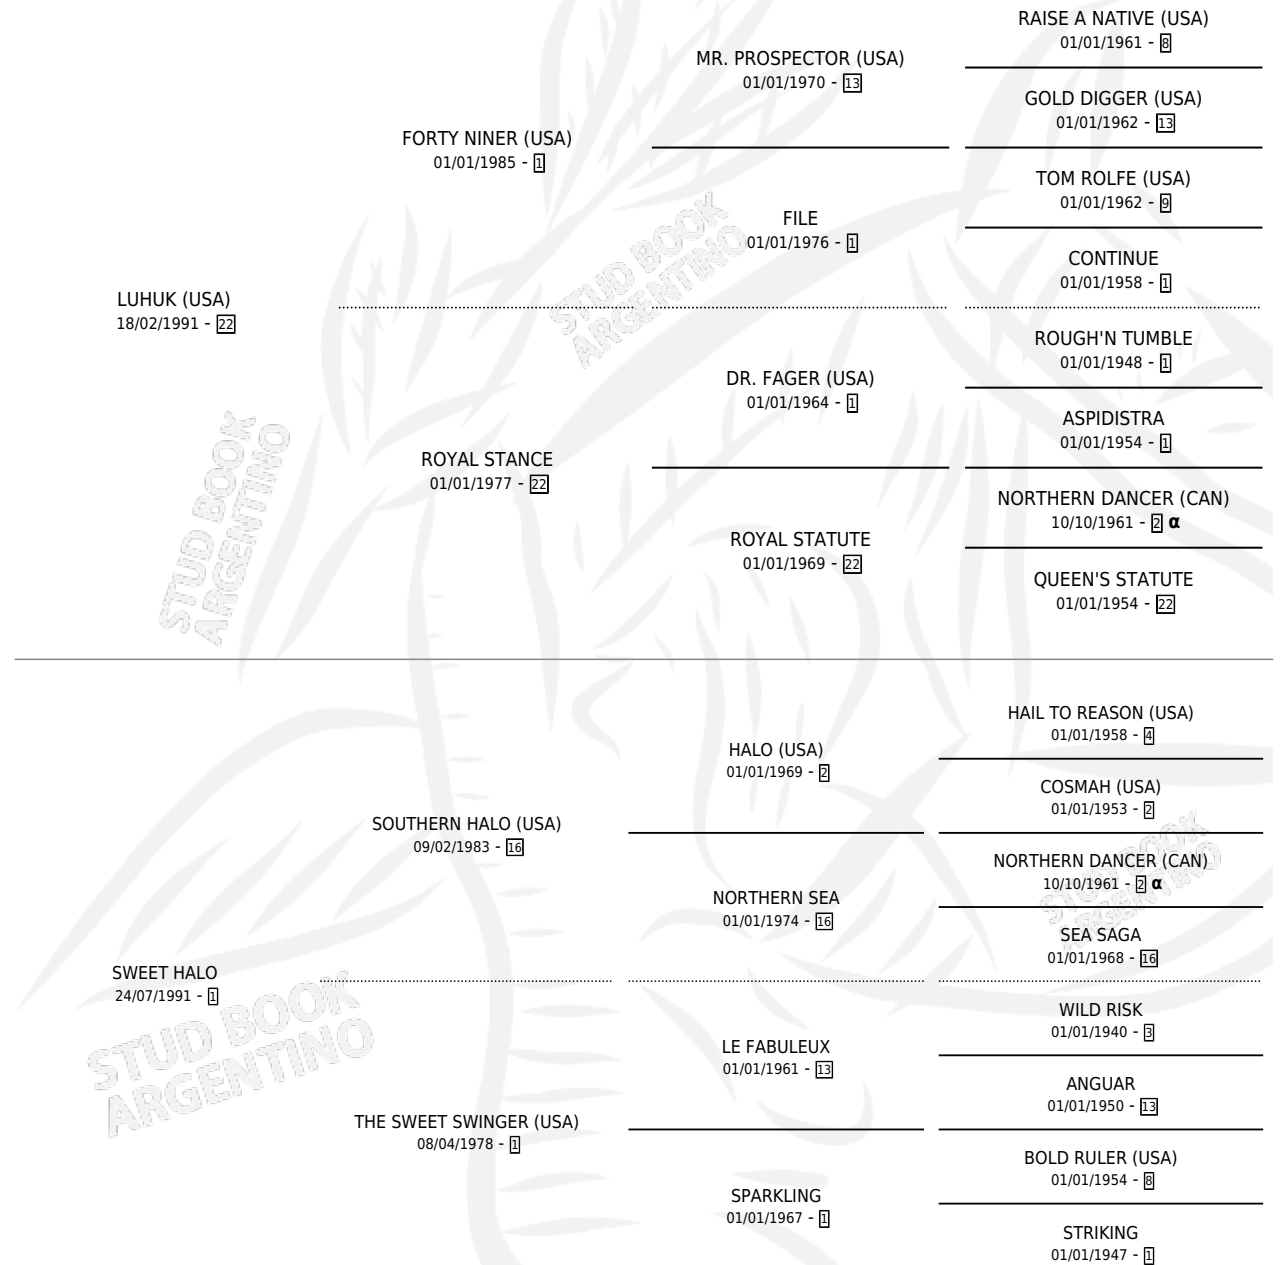

# SIGNO

por **LUHUK (USA)** y **SWEET HALO** por **SOUTHERN HALO (USA)**

Argentina · Macho · Zaino Colorado · SP · 19/07/1998  
Familia 1-x · Volumen 36

## ESTADO

TIPIFICACIÓN SANGUÍNEA	✓
TIPIFICACIÓN POR ADN	X
PASAPORTE	X
IDENTIFICACIÓN POR MICROCHIP	X
REPRODUCTOR	X

**Lugar de nacimiento:** La Quebrada

**Criador:** La Quebrada

## PEDIGREE

INBREEDING : α