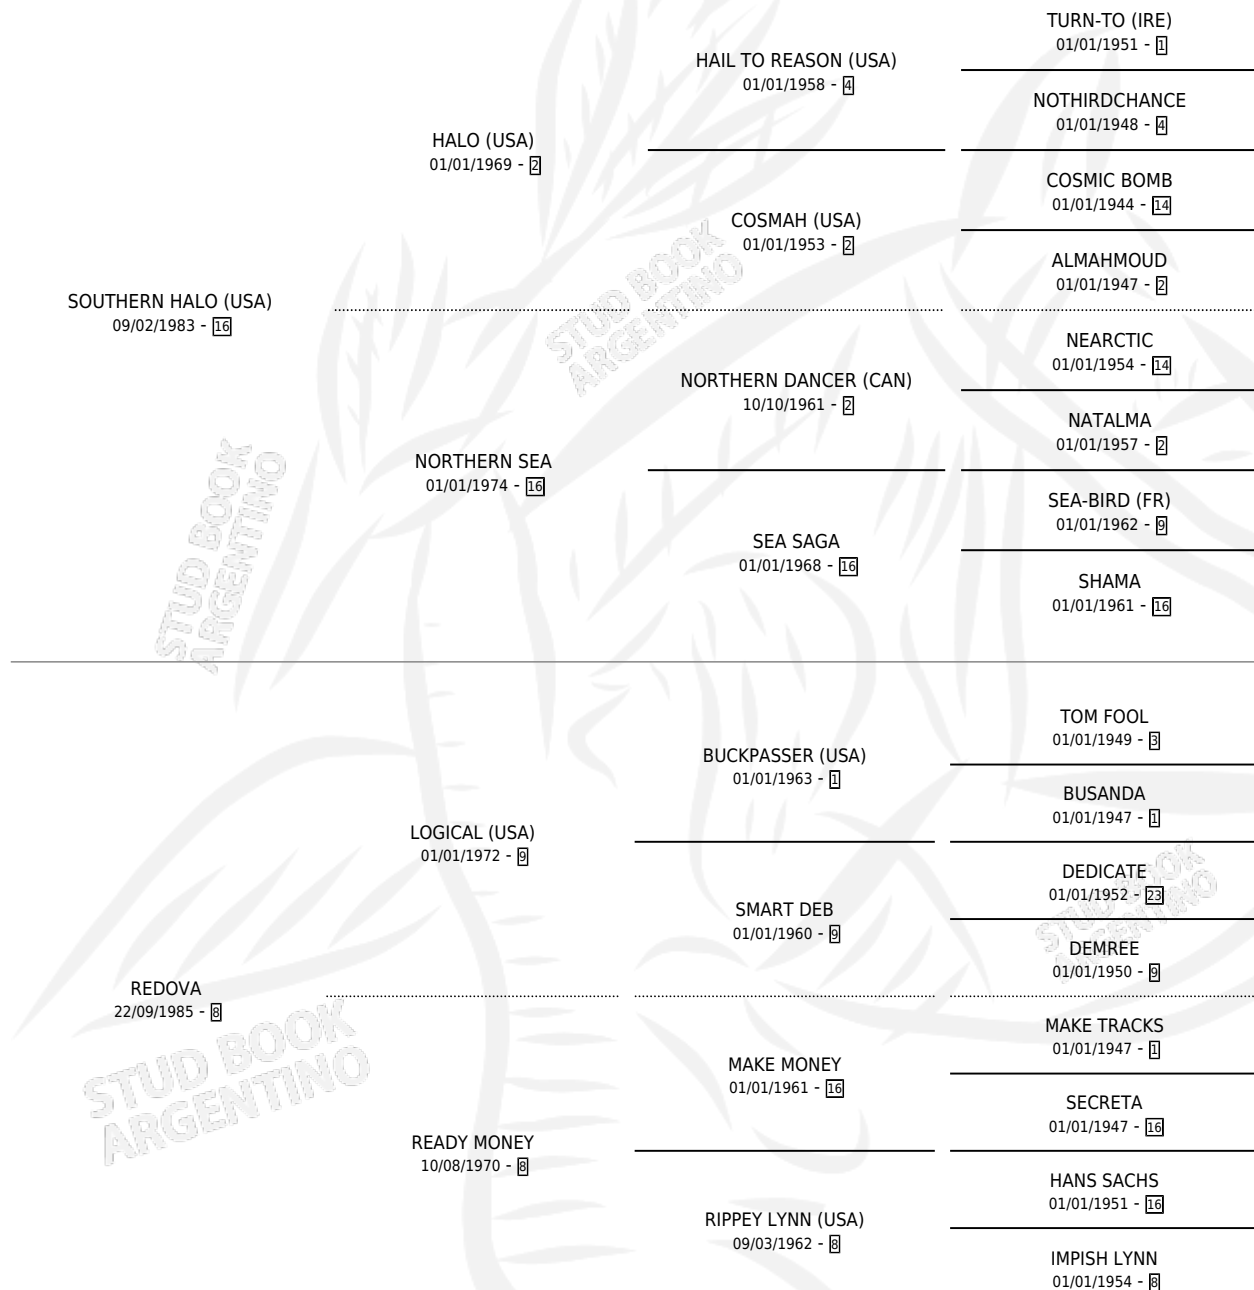

REVOLTOSA

por SOUTHERN HALO (USA) y REDOVA por LOGICAL (USA)

Argentina · Hembra · Zaino · SP · 28/07/1998
Familia 8-f · Volumen 36

ESTADO

TIPIFICACIÓN SANGUÍNEA	✓
TIPIFICACIÓN POR ADN	✓
PASAPORTE	X
IDENTIFICACIÓN POR MICROCHIP	X
REPRODUCTOR	✓

Lugar de nacimiento: La Quebrada
Criador: La Quebrada

~

HIJOS

	MACHOS	HEMBRAS
9 NACIERON	5	4
8 CORRIERON	5	3
8 GANARON	5	3

1	1	0
GANADORES CL	GANADORES GR	GANADORES G1

PEDIGREE

CAMPAÑA

Solo carreras oficiales de Argentina