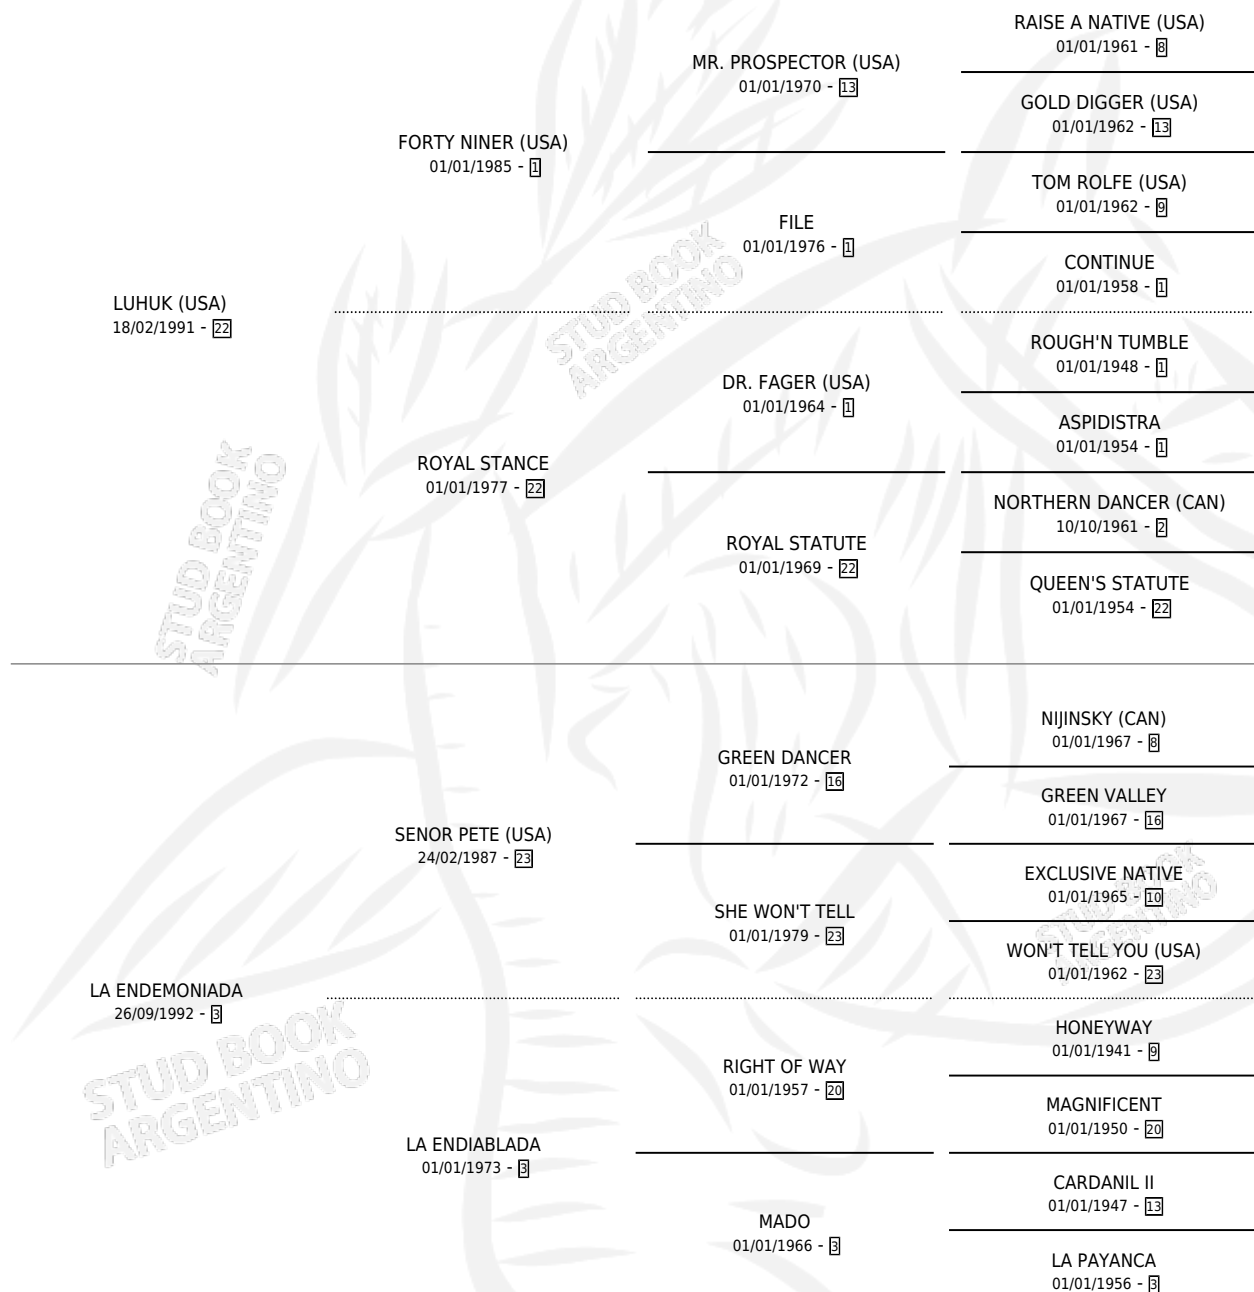

LA MAGIE

por **LUHUK (USA)** y **LA ENDEMONIADA** por **SEÑOR PETE (USA)**

Argentina · Hembra · Zaino Doradillo · SP · 30/07/1998
Familia 3-h · Volumen 36

ESTADO

TIPIFICACIÓN SANGUÍNEA	✓
TIPIFICACIÓN POR ADN	✓
PASAPORTE	X
IDENTIFICACIÓN POR MICROCHIP	X
REPRODUCTOR	✓

Lugar de nacimiento: La Quebrada
Criador: La Quebrada

~

HIJOS

	MACHOS	HEMBRAS
12 NACIERON	7	5
9 CORRIERON	6	3
9 GANARON	6	3

4	3	0
GANADORES CL	GANADORES GR	GANADORES G1

PEDIGREE

CAMPAÑA

Solo carreras oficiales de Argentina

Ganadora en San Isidro - \$9,780, a los 3 años, incluso 3ra F. de Alvear **[G3]**.

POR DISTANCIA

HIPODROMO	CC	1°	2°	3°	4°	5°	NP	CLC	CLG	CLCG1	CLGG1	IMPORTE
SAN ISIDRO	4	1	1	1	0	1	0	1	0	0	0	\$8,720
2200 MTS	1	0	0	1	0	0	0	1	0	0	0	\$1,370
1400 MTS	1	0	1	0	0	0	0	0	0	0	0	\$1,260
1600 MTS	2	1	0	0	0	1	0	0	0	0	0	\$6,090
PALERMO	1	0	1	0	0	0	0	0	0	0	0	\$1,060
1400 MTS	1	0	1	0	0	0	0	0	0	0	0	\$1,060